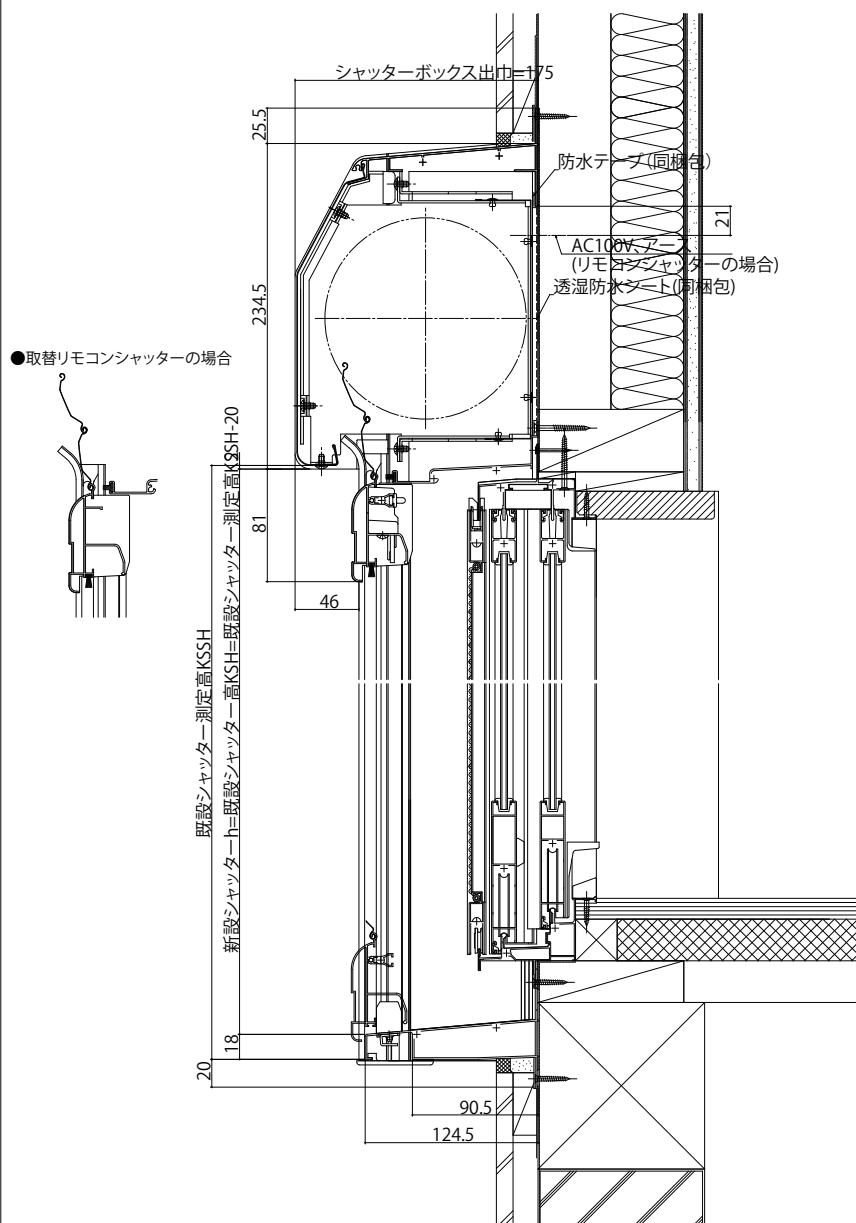

# かんたんマドリモ 取替用シャッター

**■かんたんマドリモ 取替用シャッター NFS用**  
 既設枠:分割枠(例:ウインドウシャッター後付型)  
 新設シャッター:取替リモコンシャッター・取替手動シャッター

外観姿図

●取替リモコンシャッターの場合