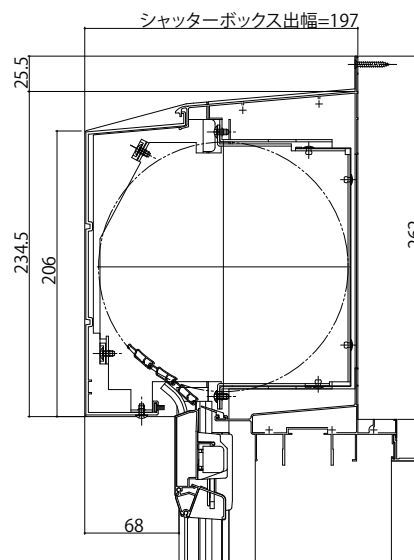

## ■かんたんマドリモ 取替用シャッター シャッターボックス

既設枠：一体枠(例：フレミングJ)

新設シャッター：取替リモコンスリットシャッターGR

### ●ラインタイプ