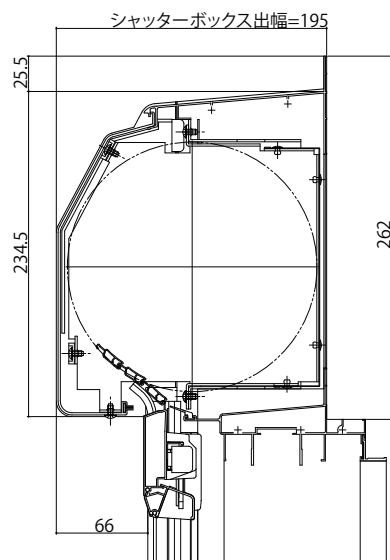

# かんたんマドリモ 取替用シャッター

## ■かんたんマドリモ 取替用シャッター シャッターボックス

既設枠：一体枠(例：フレミングJ)

新設シャッター：取替リモコンスリットシャッターGR

### ●ラインタイプ