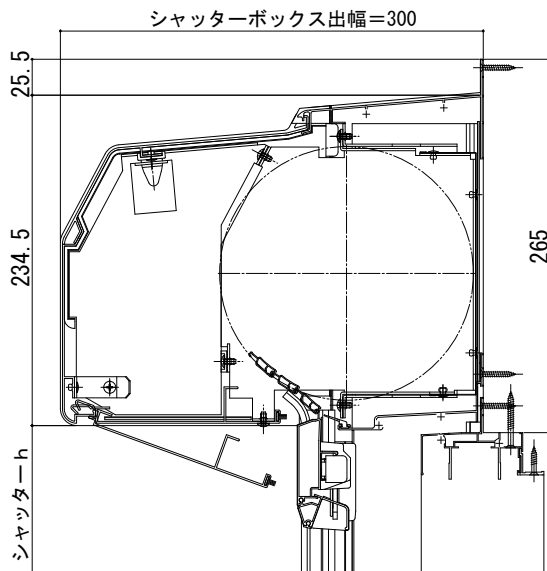

マドリモ取替用 シャッターボックスカバー

■かんたんマドリモ 取替用シャッター シャッターボックス YHS/YHS-2用・NFS用

既 設 枠：分割枠（例：シャッター 先付枠）

新設シャッター：リモコンスリットシャッターGR

●ラウンド（アルミ）

●フラット

●軒天用

※シャッターボックスカバー付のシャッター部セットには、ラウンド（アルミ）が同梱されています。