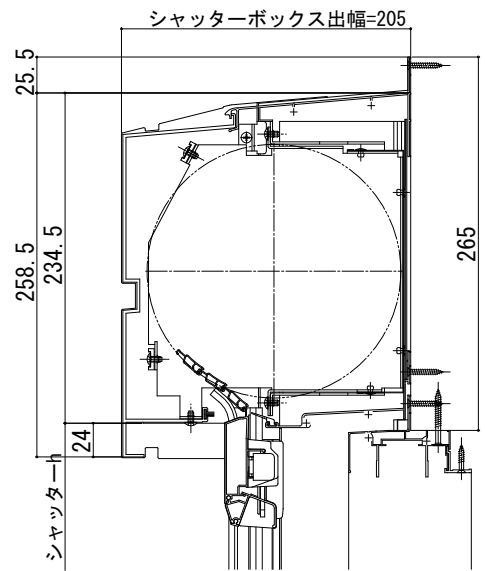

マドリモ取替用 シャッターボックスカバー

■かんたんマドリモ 取替用シャッター シャッターボックス YHS/YHS-2用・NFS用

既 設 枠：分割枠（例：シャッター 先付枠）

新設シャッター：リモコンスリットシャッターGR

●ラウンド（アルミ）

●フラット

●軒天用

※シャッターボックスカバー付のシャッター部セットには、ラウンド（アルミ）が同梱されています。