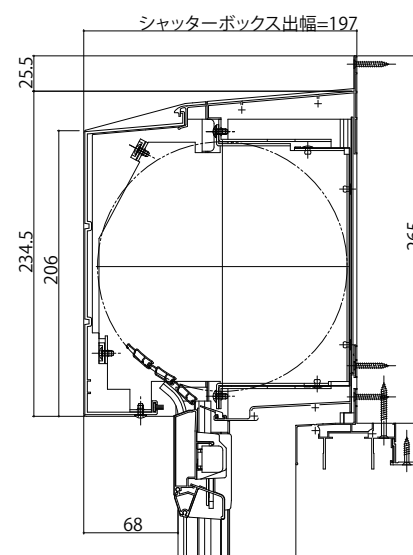

かんたんマドリモ 取替用シャッター

■かんたんマドリモ 取替用シャッター シャッターボックス
既設枠:分割枠(例:シャッター 先付枠)
新設シャッター:取替リモコンスリットシャッターGR

●標準タイプ(アルミ)

●ラインタイプ

●ひさしタイプ(軒天納まり用)