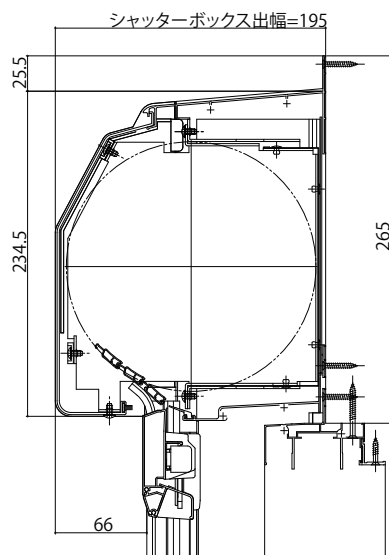

かんたんマドリモ 取替用シャッター

■かんたんマドリモ 取替用シャッター シャッターボックス
既設枠:分割枠(例:シャッター 先付枠)
新設シャッター:取替リモコンスリットシャッターGR

●標準タイプ(アルミ)

●ラインタイプ

●ひさしタイプ(軒天納まり用)