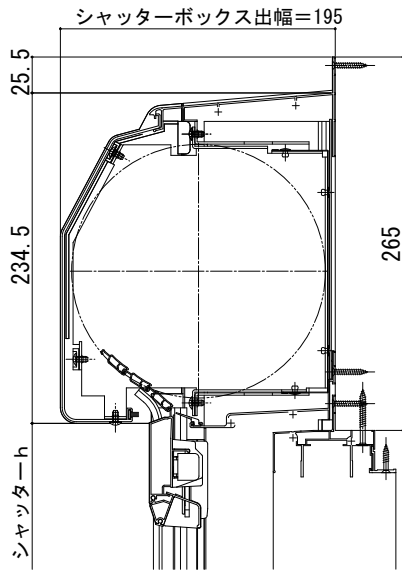

マドリモ取替用 シャッターボックスカバー

■かんたんマドリモ 取替用シャッター シャッターボックス YHS/YHS-2用・NFS用

既 設 枠：分割枠（例：シャッター 先付枠）

新設シャッター：リモコンスリットシャッターGR

●ラウンド（アルミ）

●フラット

●軒天用

※シャッターボックスカバー付のシャッター部セットには、ラウンド（アルミ）が同梱されています。