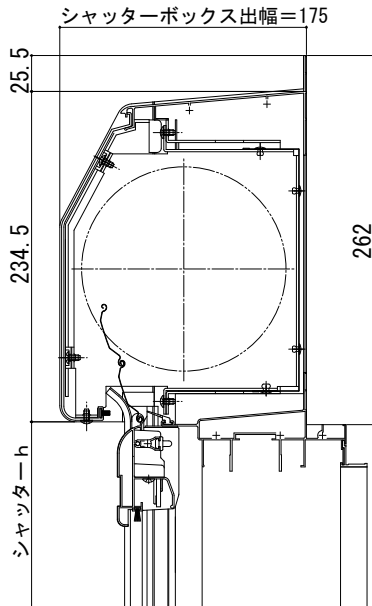

マドリモ取替用 シャッターボックスカバー

■かんたんマドリモ 取替用シャッター シャッターボックス YHS/YHS-2用・NFS用

既 設 枠：一体枠（例：フレミング J）

新設シャッター：リモコンシャッター/手動シャッター（GR含む）

●ラウンド（スチール）

●フラット

●ラウンド（アルミ）

●軒天用