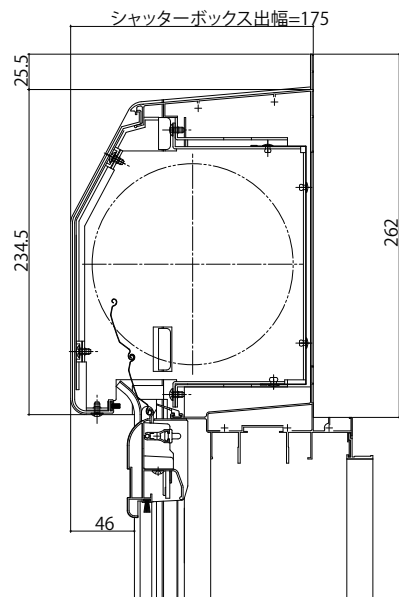

かんたんマドリモ 取替用シャッター

■かんたんマドリモ 取替用シャッター シャッターボックス
既設枠：一体枠(例：フレミングJ)
新設シャッター：取替リモコンシャッター・取替手動シャッター

●標準タイプ(スチール)

●アルミタイプ

●ひさしタイプ(軒天納まり用)

●ラインタイプ