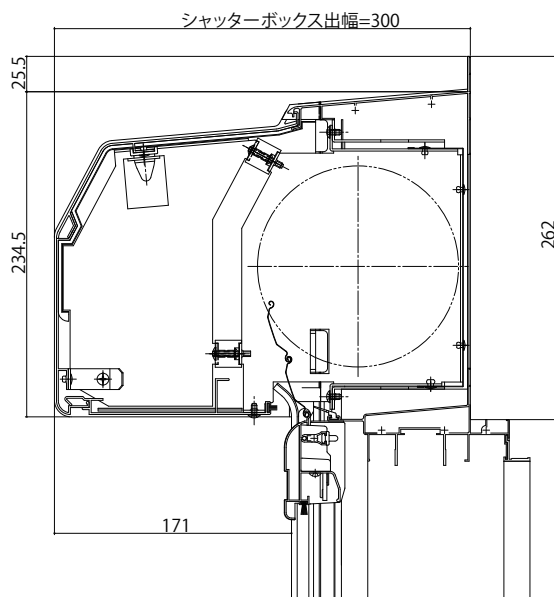

かんたんマドリモ 取替用シャッター

■かんたんマドリモ 取替用シャッター シャッターボックス
既設枠：一体枠(例：フレミングJ)
新設シャッター：取替リモコンシャッター・取替手動シャッター

●標準タイプ(スチール)

●アルミタイプ

●ひさしタイプ(軒天納まり用)

●ラインタイプ