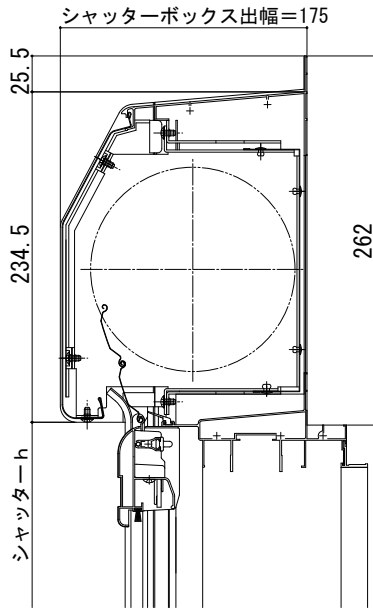

マドリモ取替用 シャッターボックスカバー

■かんたんマドリモ 取替用シャッター シャッターボックス YHS/YHS-2用・NFS用

既 設 枠：一体枠（例：フレミング J）

新設シャッター：リモコンシャッター/手動シャッター（GR含む）

●ラウンド（スチール）

●フラット

●ラウンド（アルミ）

●軒天用

※リモコンシャッター・手動シャッターのシャッターボックスカバー付のシャッター部セットにはラウンド（スチール）が同梱されています。

※リモコンシャッター GR・手動シャッター GRのシャッターボックスカバー付のシャッター部セットにはラウンド（アルミ）が同梱されています。
（YHS/YHS-2用のみ）