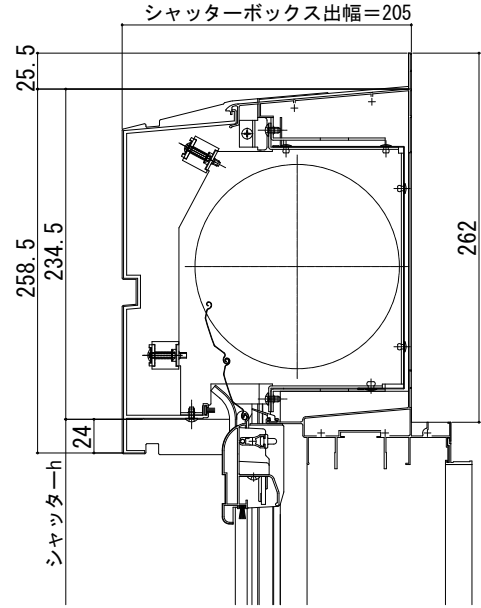

マドリモ取替用 シャッターボックスカバー

■かんたんマドリモ 取替用シャッター シャッターボックス YHS/YHS-2用・NFS用

既 設 枠：一体枠（例：フレミング J）

新設シャッター：リモコンシャッター/手動シャッター（GR含む）

●ラウンド（スチール）

●フラット

●ラウンド（アルミ）

●軒天用

※リモコンシャッター・手動シャッターのシャッターボックスカバー付のシャッター部セットにはラウンド（スチール）が同梱されています。

※リモコンシャッター GR・手動シャッター GRのシャッターボックスカバー付のシャッター部セットにはラウンド（アルミ）が同梱されています。
（YHS/YHS-2用のみ）