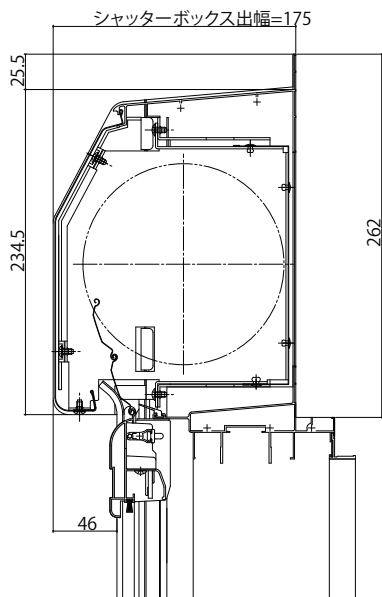

かんたんマドリモ 取替用シャッター

■かんたんマドリモ 取替用シャッター シャッターボックス
既設枠：一体枠(例：フレミングJ)
新設シャッター：取替リモコンシャッター・取替手動シャッター

●標準タイプ(スチール)

●アルミタイプ

●ひさしタイプ(軒天納まり用)

●ラインタイプ