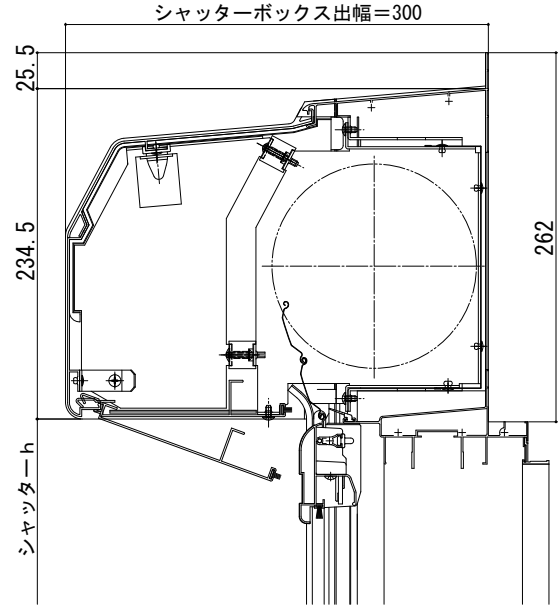

マドリモ取替用 シャッターボックスカバー

■かんたんマドリモ 取替用シャッター シャッターボックス YHS/YHS-2用・NFS用

既 設 枠：一体枠（例：フレミング J）

新設シャッター：リモコンシャッター/手動シャッター（GR含む）

●ラウンド（スチール）

●フラット

●ラウンド（アルミ）

●軒天用

※リモコンシャッター・手動シャッターのシャッターボックスカバー付のシャッター部セットにはラウンド（スチール）が同梱されています。

※リモコンシャッター GR・手動シャッター GRのシャッターボックスカバー付のシャッター部セットにはラウンド（アルミ）が同梱されています。
（YHS/YHS-2用のみ）