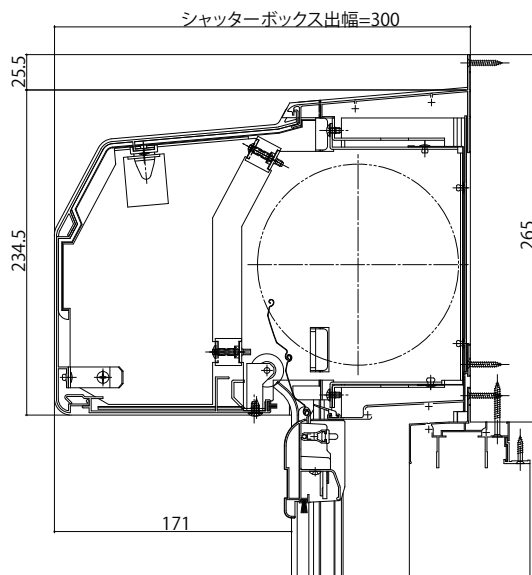

# かんたんマドリモ 取替用シャッター

■かんたんマドリモ 取替用シャッター シャッターボックス  
既設枠:分割枠(例:シャッター 先付枠)  
新設シャッター:取替リモコンシャッター・取替手動シャッター

## ●ラインタイプ