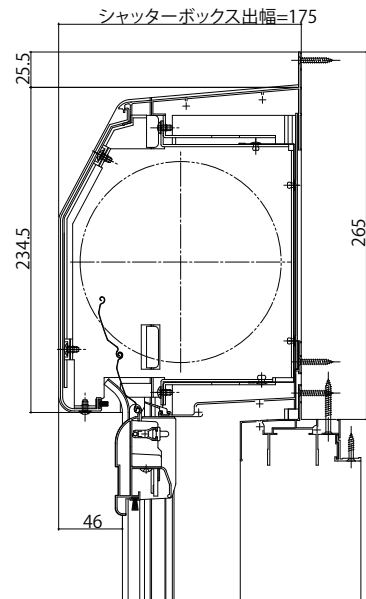

かんたんマドリモ 取替用シャッター

■かんたんマドリモ 取替用シャッター シャッターボックス
既設枠:分割枠(例:シャッター 先付枠)
新設シャッター:取替リモコンシャッター・取替手動シャッター

●標準タイプ(スチール)

●アルミタイプ

●ひさしタイプ(軒天納まり用)

●ラインタイプ