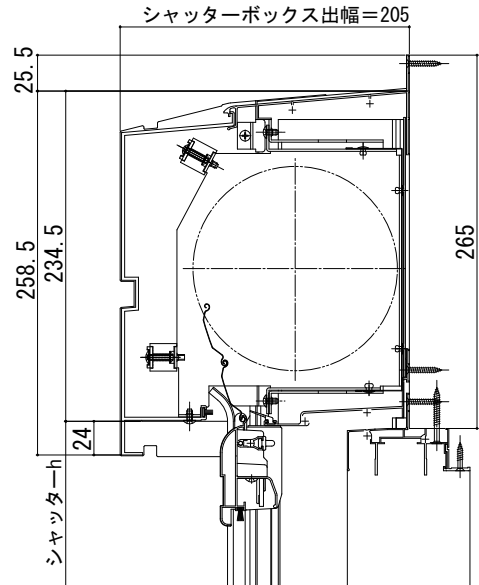

マドリモ取替用 シャッターボックスカバー

■かんたんマドリモ 取替用シャッター シャッターボックス YHS/YHS-2用・NFS用

既 設 枠：分割枠（例：シャッター 先付枠）

新設シャッター：リモコンシャッター/手動シャッター（GR含む）

●ラウンド（スチール）

●フラット

●ラウンド（アルミ）

●軒天用

※リモコンシャッター・手動シャッターのシャッターボックスカバー付のシャッター部セットにはラウンド（スチール）が同梱されています。

※リモコンシャッター GR・手動シャッター GRのシャッターボックスカバー付のシャッター部セットにはラウンド（アルミ）が同梱されています。

（YHS/YHS-2用のみ）