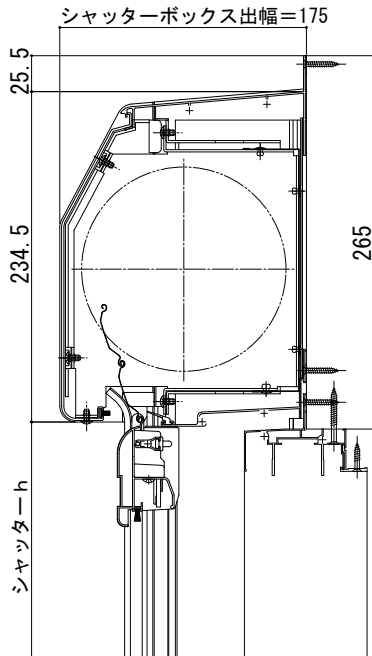

マドリモ取替用 シャッターボックスカバー

■かんたんマドリモ 取替用シャッター シャッターボックス YHS/YHS-2用・NFS用

既 設 枠：分割枠（例：シャッター 先付枠）

新設シャッター：リモコンシャッター/手動シャッター（GR含む）

●ラウンド（スチール）

●フラット

●ラウンド（アルミ）

●軒天用

※リモコンシャッター・手動シャッターのシャッターボックスカバー付のシャッター部セットにはラウンド（スチール）が同梱されています。

※リモコンシャッター GR・手動シャッター GRのシャッターボックスカバー付のシャッター部セットにはラウンド（アルミ）が同梱されています。

（YHS/YHS-2用のみ）