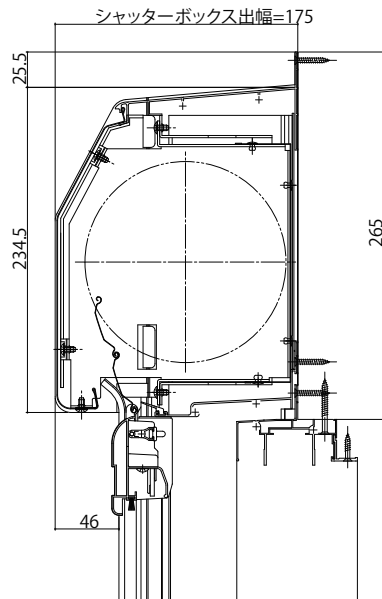

かんたんマドリモ 取替用シャッター

■かんたんマドリモ 取替用シャッター シャッターボックス
既設枠:分割枠(例:シャッター 先付枠)
新設シャッター:取替リモコンシャッター・取替手動シャッター

●標準タイプ(スチール)