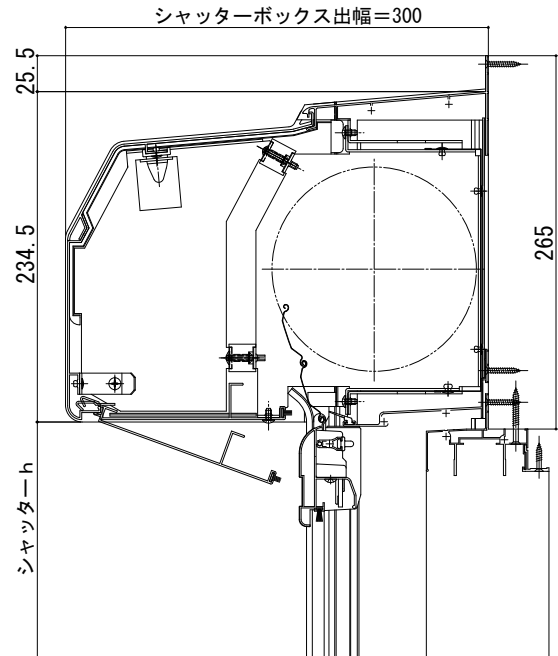

マドリモ取替用 シャッターボックスカバー

■かんたんマドリモ 取替用シャッター シャッターボックス YHS/YHS-2用・NFS用

既 設 枠：分割枠（例：シャッター 先付枠）

新設シャッター：リモコンシャッター/手動シャッター（GR含む）

●ラウンド（スチール）

●フラット

●ラウンド（アルミ）

●軒天用

※リモコンシャッター・手動シャッターのシャッターボックスカバー付のシャッター部セットにはラウンド（スチール）が同梱されています。

※リモコンシャッター GR・手動シャッター GRのシャッターボックスカバー付のシャッター部セットにはラウンド（アルミ）が同梱されています。

（YHS/YHS-2用のみ）