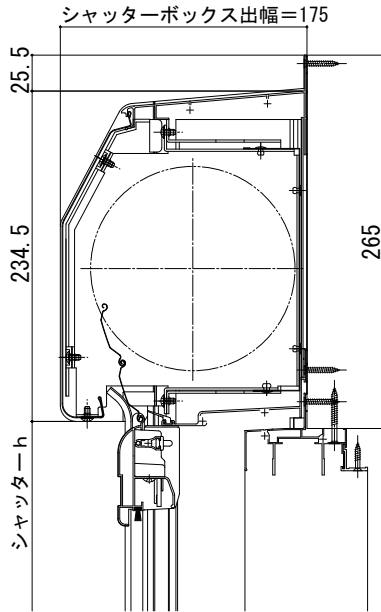

マドリモ取替用 シャッターボックスカバー

■かんたんマドリモ 取替用シャッター シャッターボックス YHS/YHS-2用・NFS用

既 設 枠：分割枠（例：シャッター 先付枠）

新設シャッター：リモコンシャッター/手動シャッター（GR含む）

●ラウンド（スチール）

●フラット

●ラウンド（アルミ）

●軒天用

※リモコンシャッター・手動シャッターのシャッターボックスカバー付のシャッター部セットにはラウンド（スチール）が同梱されています。

※リモコンシャッター GR・手動シャッター GRのシャッターボックスカバー付のシャッター部セットにはラウンド（アルミ）が同梱されています。

（YHS/YHS-2用のみ）