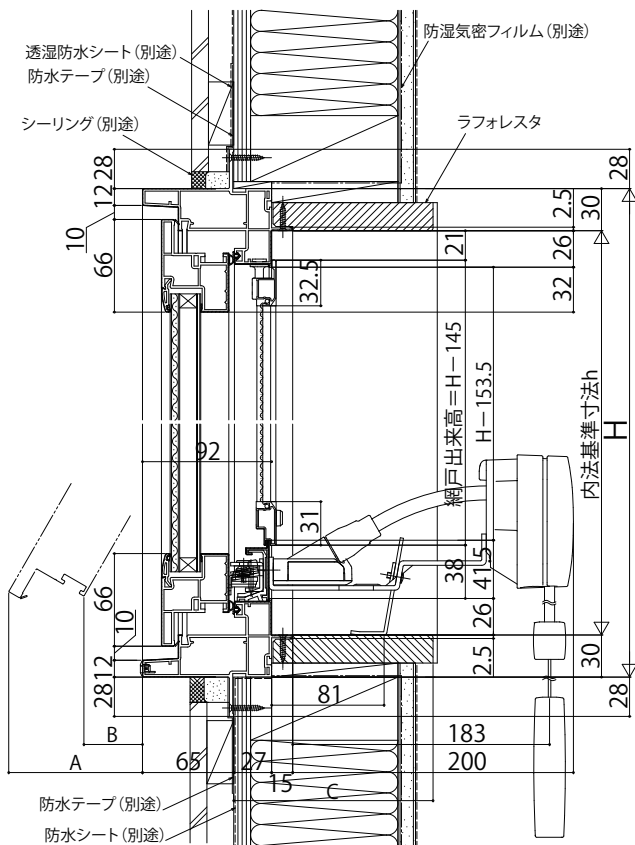

APW 330 防火窓 高所用すべり出し窓 アンゲル付

■高所用すべり出し窓

- アンゲル付
- 高窓用オペレーターを取付けた場合

注意事項

- ・操作ひもに干渉しないよう、C寸法を215mm以下におさえてください。
- ・215mmを超える場合は、電動ユニットをご使用ください。
- ・<操作ひも可動範囲について>
- ・オペレーターの下に柵などを設置する場合は操作ひもの可動スペースを確保してください。
- ・※開閉ノブを引くと最大で550mm程度可動します
- ・300mmで5回、400mmで4回程度の操作で窓を開ける(開める)ことができます(操作回数はサイズにより異なる場合があります)
- ・斜めに操作する場合は30°斜めを目安としてください

内観姿図

●端部操作仕様(右勝手)の場合

内観姿図

●右勝手の場合