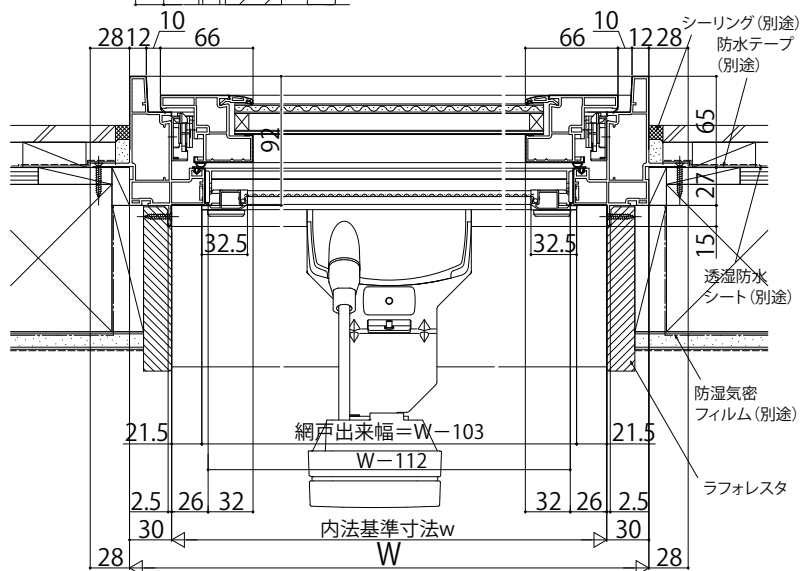

APW 330 防火窓 高所用すべり出し窓 アンゲル付

■高所用すべり出し窓

- アンゲル付
- 高窓用オペレーターを取付けた場合

注意事項

- ・操作ひもに干渉しないよう、C寸法を215mm以下におさえてください。
- ・215mmを超える場合は、電動ユニットをご使用ください。
- ・<操作ひも可動範囲について>
- ・オペレーターの下に柵などを設置する場合は操作ひもの可動スペースを確保してください。
- ・※開閉ノブを引くと最大で550mm程度可動します
- ・300mmで5回、400mmで4回程度の操作で窓を開ける(開める)ことができます(操作回数はサイズにより異なる場合があります)
- ・斜めに操作する場合は30°斜めを目安としてください

内観姿図

●端部操作仕様(右勝手)の場合

内観姿図

●右勝手の場合