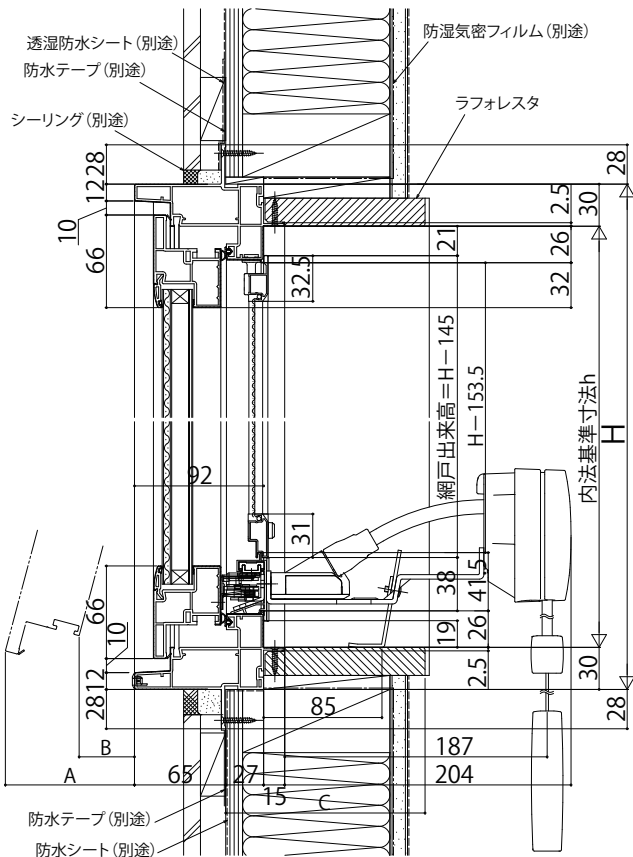

APW 330 防火窓 高所用すべり出し窓 アンゲル付

■高所用すべり出し窓

- アンゲル付
- 高窓用オペレーターを取付けた場合

注意事項

- ・操作ひもに干渉しないよう、C寸法を215mm以下におさえてください。
- ・215mmを超える場合は、電動ユニットをご使用ください。
- ・<操作ひも可動範囲について>
- ・オペレーターの下に柵などを設置する場合は操作ひもの可動スペースを確保してください。
- ・※開閉ノブを引くと最大で550mm程度可動します
- ・300mmで5回、400mmで4回程度の操作で窓を開ける(開める)ことができます(操作回数はサイズにより異なる場合があります)
- ・斜めに操作する場合は30°斜めを目安としてください

内観姿図

●端部操作仕様(右勝手)の場合

内観姿図

●右勝手の場合