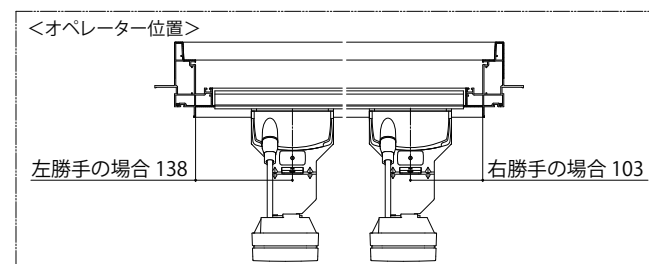

APW 330 防火窓 高所用すべり出し窓 アンゲル付

■高所用すべり出し窓

- アンゲル付
- 高窓用オペレーターを取付けた場合

注意事項

- ・操作ひもに干渉しないよう、C寸法を215mm以下におさえてください。
- ・215mmを超える場合は、電動ユニットをご使用ください。
- ・<操作ひも可動範囲について>
- ・オペレーターの下に柵などを設置する場合は操作ひもの可動スペースを確保してください。
- ・※開閉ノブを引くと最大で550mm程度可動します
- ・300mmで5回、400mmで4回程度の操作で窓を開ける(開める)ことができます(操作回数はサイズにより異なる場合があります)
- ・斜めに操作する場合は30°斜めを目安としてください

内観姿図

●端部操作仕様(右勝手)の場合

内観姿図

●右勝手の場合