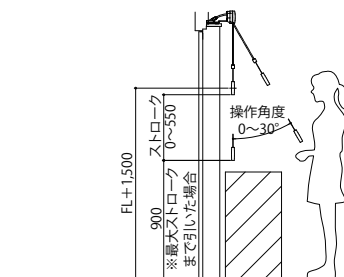

APW 330 防火窓 高所用すべり出し窓 アンゲル付

■高所用すべり出し窓

- アンゲル付
- 高窓用オペレーターを取付けた場合

注意事項

- ・操作ひもに干渉しないよう、C寸法を215mm以下におさえてください。
- ・215mmを超える場合は、電動ユニットをご使用ください。
- ・<操作ひも可動範囲について>
- ・オペレーターの下に柵などを設置する場合は操作ひもの可動スペースを確保してください。
- ・※開閉ノブを引くと最大で550mm程度可動します
- ・300mmで5回、400mmで4回程度の操作で窓を開ける(開める)ことができます(操作回数はサイズにより異なる場合があります)
- ・斜めに操作する場合は30°斜めを目安としてください

内観姿図

●端部操作仕様(右勝手)の場合

内観姿図

●右勝手の場合