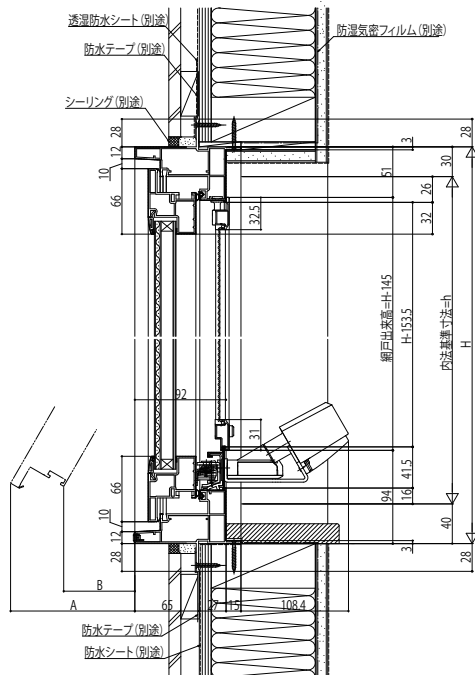

# APW330防火窓

## ■高所用すべり出し窓

- アングル無
- 電動ユニットを取付けた場合

内観姿図

## ●端部操作仕様(右勝手)の場合

内観姿図