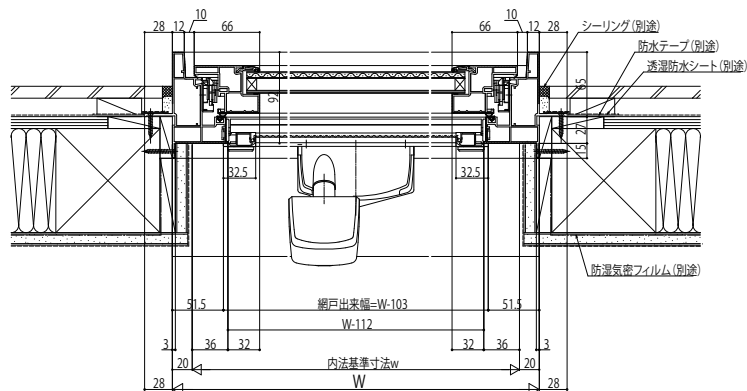

## ■高所用すべり出し窓

- アングル無
- 電動ユニットを取付けた場合

内観姿図

## ●端部操作仕様(右勝手)の場合

内観姿図