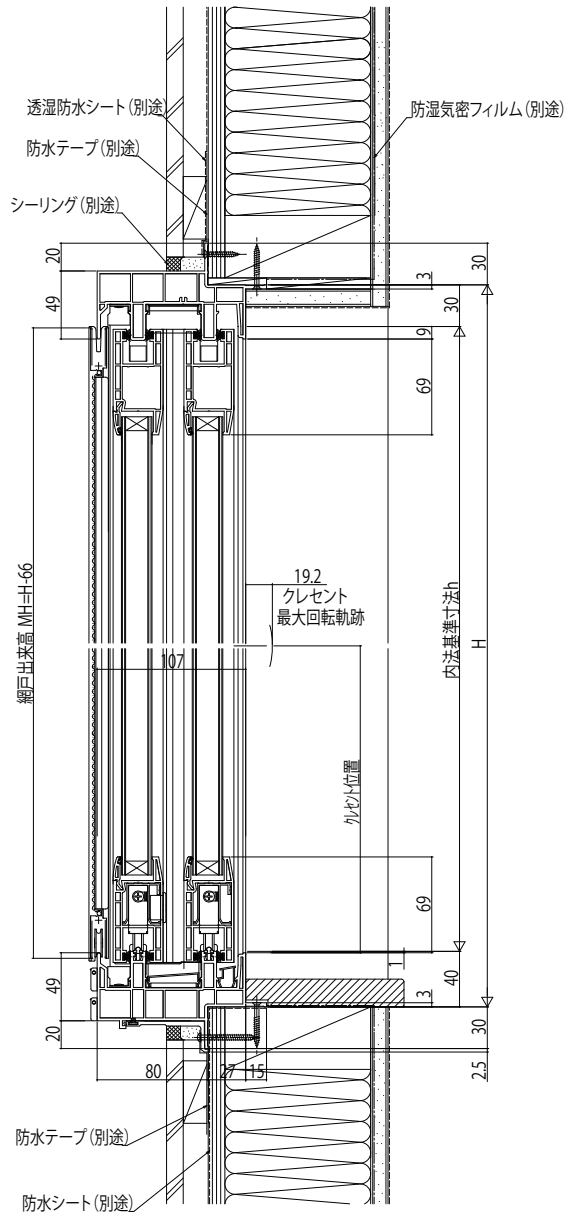

APW330 木目仕様 引違い窓

■引違い窓 木目仕様

- アンゲル無
- クロス巻込み納まり
- 窓

内観姿図

●W>1,870の場合