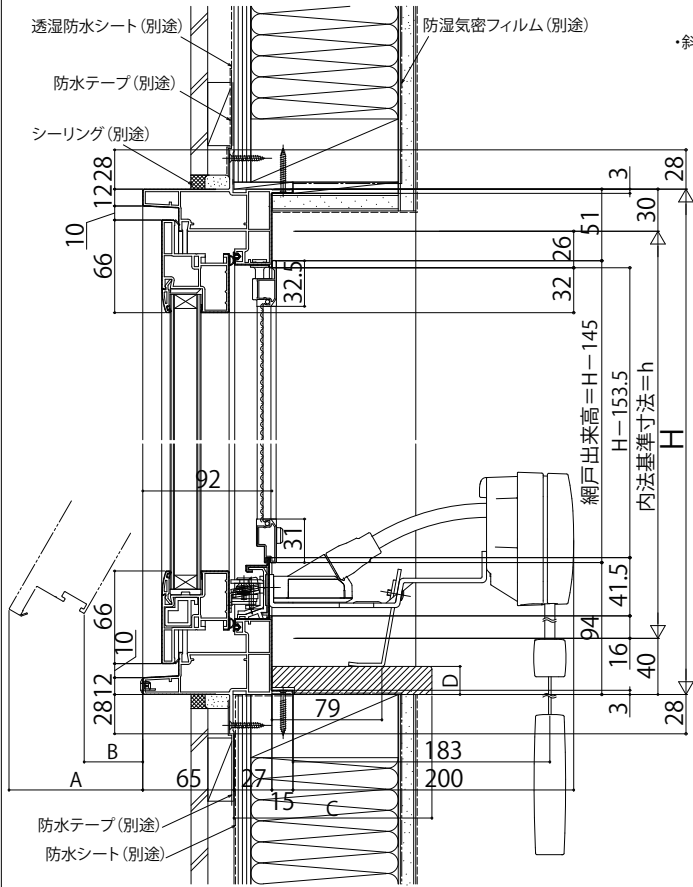

APW330 高所用すべり出し窓シングル無枠

■高所用すべり出し窓

- アンゲル無
- 高窓用オペレーターを取付けた場合

注意事項

- ・操作ひもに干渉しないよう、C寸法を215mm以下におさえてください。215mmを超える場合は、電動ユニットをご使用ください。
- ・高窓用オペレーターに干渉しないよう、D寸法を56mm以下におさえてください。
- ・固定網戸について
- ・内装および額縁が干渉しないよう、納まり寸法をご参照ください。
- ・操作ひも可動範囲について
- ・オペレーターの下に棚などを設置する場合は操作ひもの可動スペースを確保してください。(操作回数はサイズにより異なる場合があります)
- ・斜めに操作する場合は30°までを目安としてください

内観窓図

●端部操作仕様 (右勝手) の場合

内観窓図