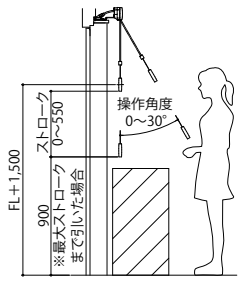

APW330 高所用すべり出し窓シングル無枠

■高所用すべり出し窓

- アンゲル無
- 高窓用オペレーターを取付けた場合

注意事項

- ・操作ひもに干渉しないよう、C寸法を215mm以下におさえてください。215mmを超える場合は、電動ユニットをご使用ください。
- ・高窓用オペレーターに干渉しないよう、D寸法を56mm以下におさえてください。
- ・固定網戸について
- ・内装および額縁が干渉しないよう、納まり寸法をご参照ください。
- ・操作ひも可動範囲について
- ・オペレーターの下に棚などを設置する場合は操作ひもの可動スペースを確保してください。(操作回数はサイズにより異なる場合があります)
- ・斜めに操作する場合は30°までを目安としてください

内観窓図

●端部操作仕様 (右勝手) の場合

内観窓図