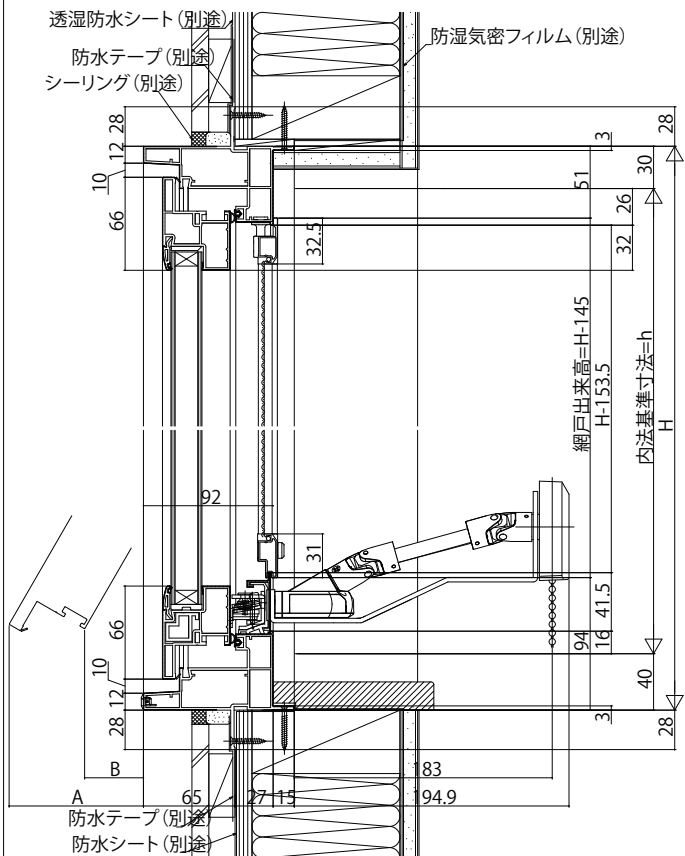

# APW330 アングル無

## ■高所用すべり出し窓 ●アングル無 ●高所用オペレーターを取付けた場合

内観姿図

内観姿図

## ●端部操作仕様(右勝手)の場合