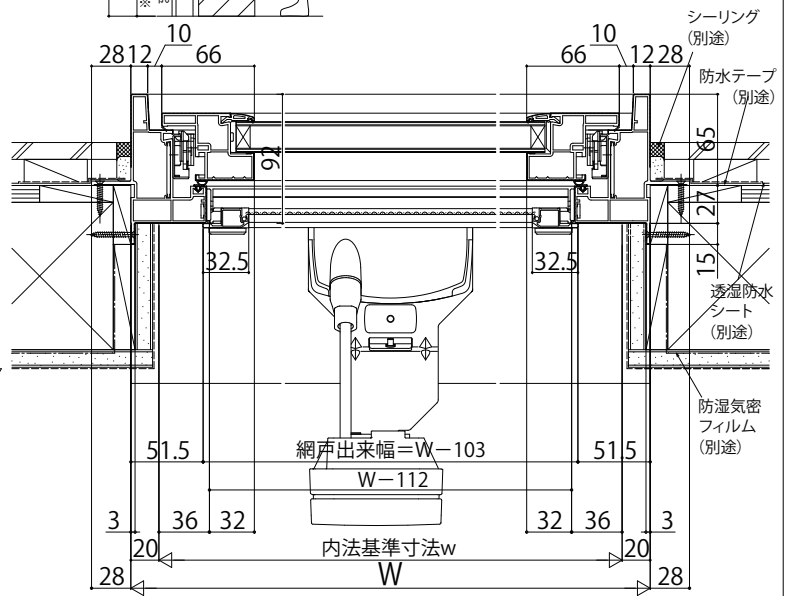

APW330 高所用すべり出し窓シングル無枠

■高所用すべり出し窓

- アンゲル無
- 高窓用オペレーターを取付けた場合

注意事項

- ・操作ひもに干渉しないよう、C寸法を215mm以下におさえてください。215mmを超える場合は、電動ユニットをご使用ください。
- ・高窓用オペレーターに干渉しないよう、D寸法を56mm以下におさえてください。
- ・固定網戸について
- ・内装および額縁が干渉しないよう、納まり寸法をご参照ください。
- ・操作ひも可動範囲について
- ・オペレーターの下に棚などを設置する場合は操作ひもの可動スペースを確保してください。(操作回数はサイズにより異なる場合があります)
- ・斜めに操作する場合は30°までを目安としてください

内観窓図

●端部操作仕様 (右勝手) の場合

内観窓図