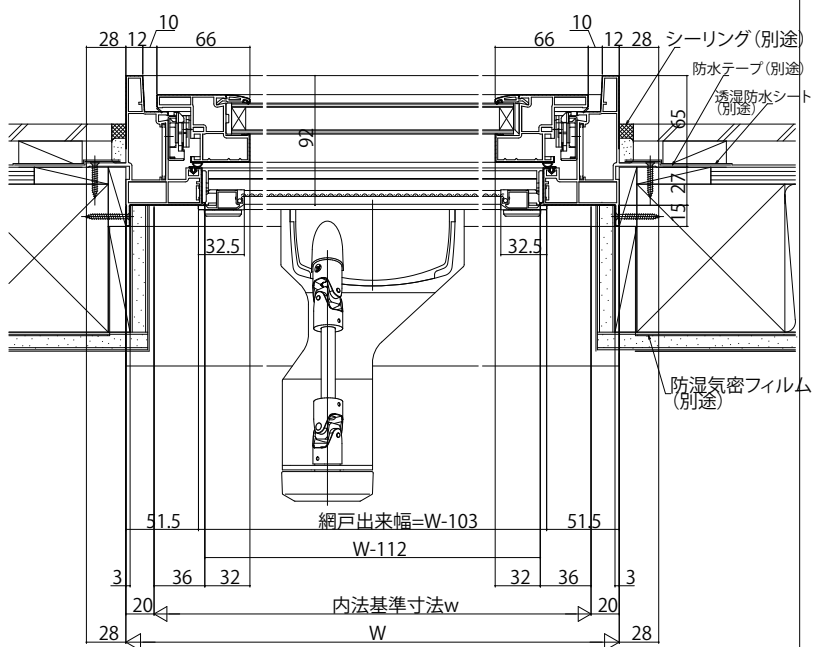

# APW330 アングル無

## ■高所用すべり出し窓 ●アングル無 ●高所用オペレーターを取付けた場合

内観姿図

内観姿図

## ●端部操作仕様(右勝手)の場合