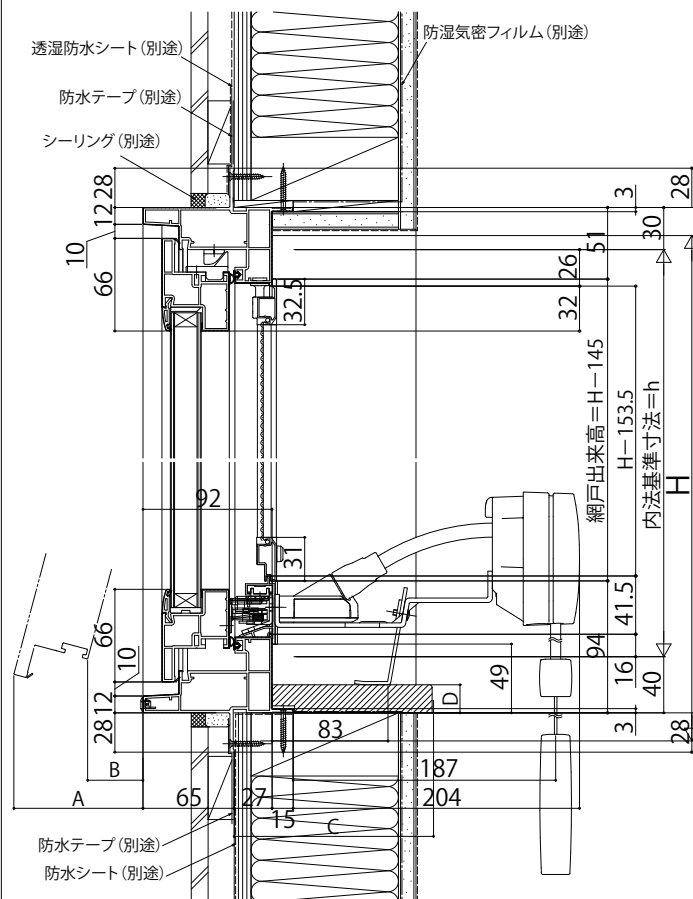

APW330 高所用すべり出し窓シングル無枠

■高所用すべり出し窓

- アンゲル無
- 高窓用オペレーターを取付けた場合

注意事項

- ・操作ひもに干渉しないよう、C寸法を215mm以下におさえてください。215mmを超える場合は、電動ユニットをご使用ください。
- ・高窓用オペレーターに干渉しないよう、D寸法を56mm以下におさえてください。
- ・固定網戸について
- ・内装および額縁が干渉しないよう、納まり寸法をご参照ください。
- ・操作ひも可動範囲について
- ・オペレーターの下に棚などを設置する場合は操作ひもの可動スペースを確保してください。(操作回数はサイズにより異なる場合があります)
- ・斜めに操作する場合は30°までを目安としてください

内観窓図

●端部操作仕様 (右勝手) の場合

内観窓図