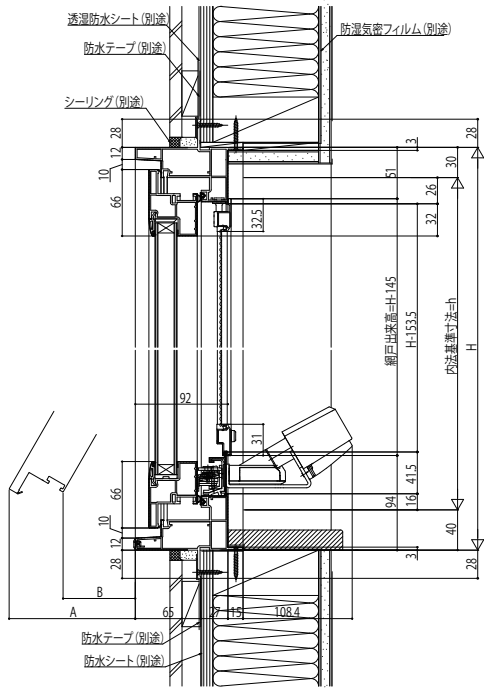

高所用すべり出し窓

アンゲル無

電動ユニットを取付けた場合

内観姿図

端部操作仕様(右勝手)の場合

内観姿図