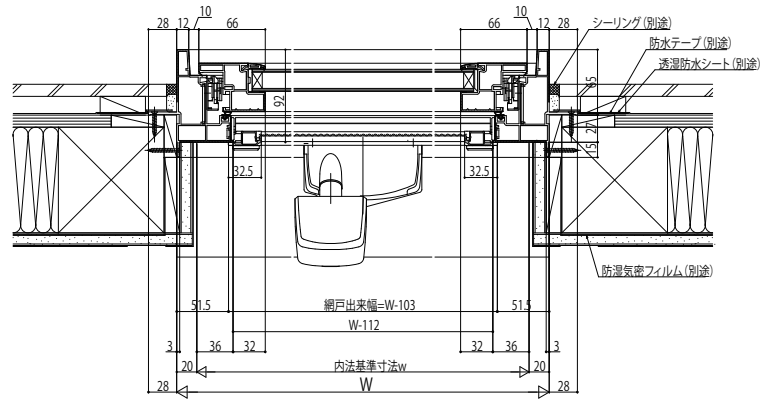

高所用すべり出し窓

アンゲル無

電動ユニットを取付けた場合

内観姿図

端部操作仕様(右勝手)の場合

内観姿図