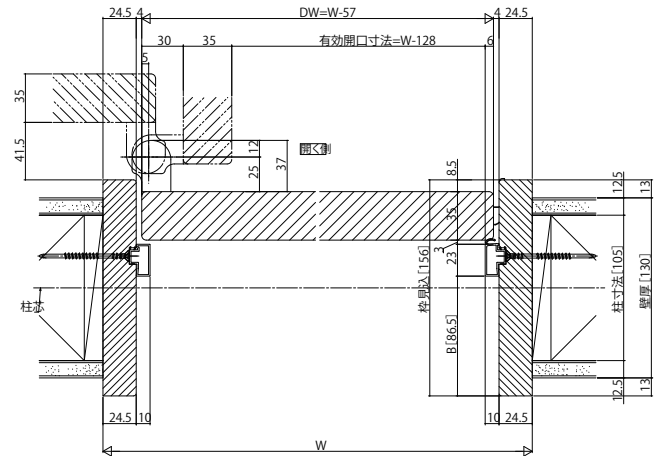

木質インテリア建材「ラフォレスタ」室内ドア 木質枠(ピボット)

■片開ドア・トイレドア・親子ドア・ペットドア ノンケーシングタイプ 枠見込156

姿図

●たて断面図

●横断面図(片開きドア・トイレドア・ペットドア)

●横断面図(親子ドア)