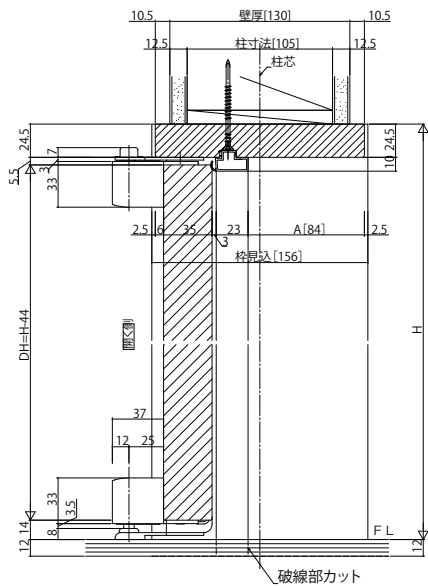

木質インテリア建材「ラフォレスタ」室内ドア 木質枠(ピボット)

■片開ドア・トイレドア・親子ドア・ペットドア ノンケーシングタイプ 枠見込156

姿図

●たて断面図

●横断面図(片開きドア・トイレドア・ペットドア)

●横断面図(親子ドア)