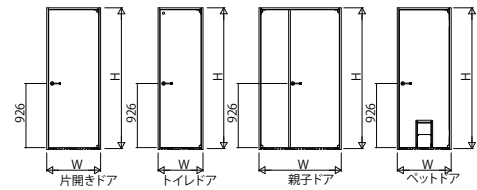

木質インテリア建材「ラフォレスタ」室内ドア 木質枠(ピボット)

■片開ドア・トイレドア・親子ドア・ペットドア ノンケーシングタイプ 枠見込156

姿図

●たて断面図

●横断面図(片開きドア・トイレドア・ペットドア)

●横断面図(親子ドア)