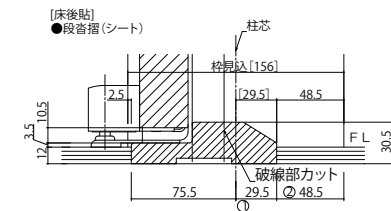

木質インテリア建材「ラフォレスタ」室内ドア 木質枠(ピボット)

■片開ドア・トイレドア・親子ドア・ペットドア ノンケーシングタイプ 枠見込156

姿図

●たて断面図

●横断面図(片開きドア・トイレドア・ペットドア)

●横断面図(親子ドア)