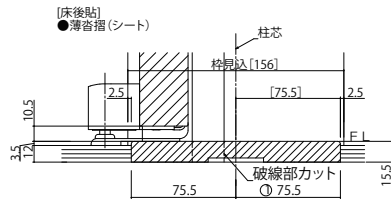

木質インテリア建材「ラフォレスタ」室内ドア 木質枠(ピボット)

■片開ドア・トイレドア・親子ドア・ペットドア ノンケーシングタイプ 枠見込156

姿図

●たて断面図

●横断面図(片開きドア・トイレドア・ペットドア)

●横断面図(親子ドア)