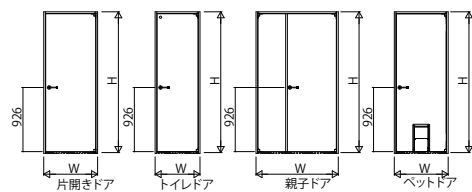

# 木質インテリア建材「ラフォレスタ」室内ドア 木質枠(ピボット)

## ■片開ドア・トイレドア・親子ドア・ペットドア ノンケーシングタイプ 枠見込171

姿図

### ●横断面図(片開きドア・トイレドア・ペットドア)

### ●横断面図(親子ドア)