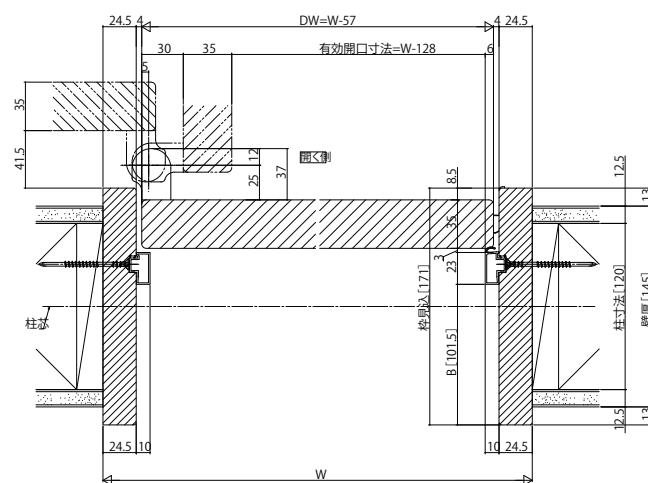

## ■片開ドア・トイレドア・親子ドア・ペットドア ノンケーシングタイプ 枠見込171

姿図

### ●たて断面図

### ●横断面図(片開きドア・トイレドア・ペットドア)

### ●横断面図(親子ドア)