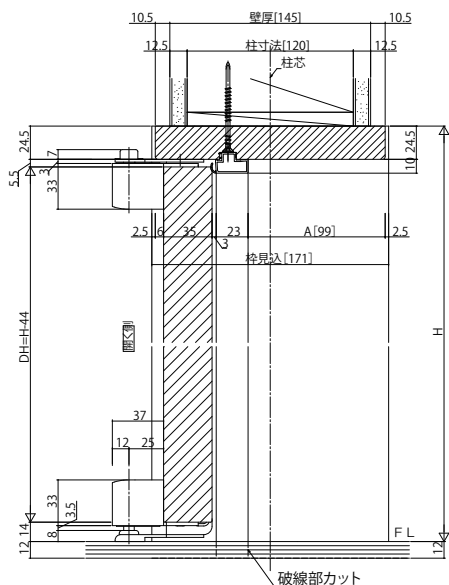

## ■片開ドア・トイレドア・親子ドア・ペットドア ノンケーシングタイプ 枠見込171

姿図

### ●たて断面図

### ●横断面図(片開きドア・トイレドア・ペットドア)

### ●横断面図(親子ドア)