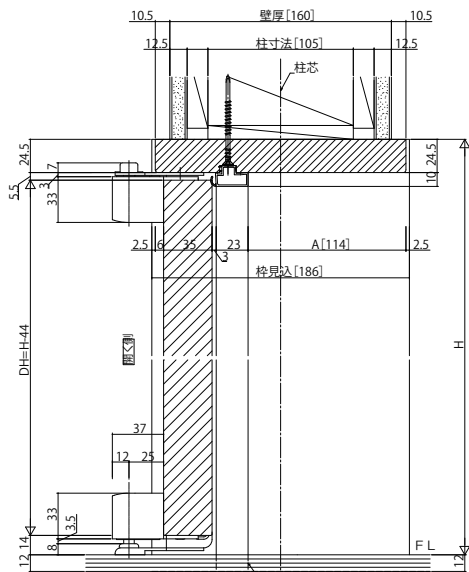

木質インテリア建材「ラフォレスタ」室内ドア 木質枠(ピボット)

■片開ドア・トイレドア・親子ドア・ペットドア ノンケーシングタイプ 枠見込186

姿図

●たて断面図

●横断面図(片開きドア・トイレドア・ペットドア)

●横断面図(親子ドア)