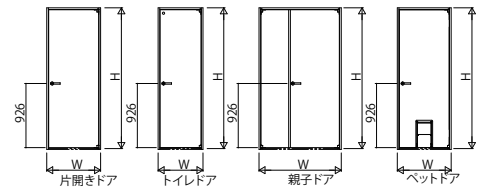

木質インテリア建材「ラフォレスタ」室内ドア 木質枠(ピボット)

■片開ドア・トイレドア・親子ドア・ペットドア ノンケーシングタイプ 枠見込186

姿図

●たて断面図

●横断面図(片開きドア・トイレドア・ペットドア)

●横断面図(親子ドア)