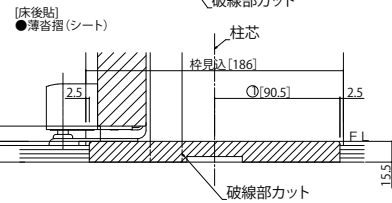

木質インテリア建材「ラフォレスタ」室内ドア 木質枠(ピボット)

■片開ドア・トイレドア・親子ドア・ペットドア ノンケーシングタイプ 枠見込186

姿図

●たて断面図

●横断面図(片開きドア・トイレドア・ペットドア)

●横断面図(親子ドア)