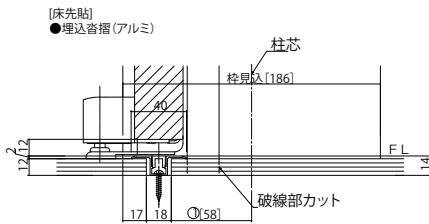

木質インテリア建材「ラフォレスタ」室内ドア 木質枠(ピボット)

■片開ドア・トイレドア・親子ドア・ペットドア ノンケーシングタイプ 枠見込186

姿図

●たて断面図

●横断面図(片開きドア・トイレドア・ペットドア)

●横断面図(親子ドア)