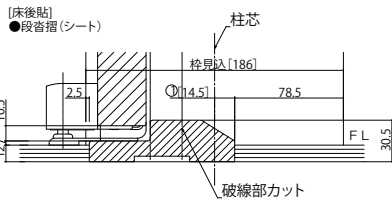

木質インテリア建材「ラフォレスタ」室内ドア 木質枠(ピボット)

■片開ドア・トイレドア・親子ドア・ペットドア ノンケーシングタイプ 枠見込186

姿図

●たて断面図

●横断面図(片開きドア・トイレドア・ペットドア)

●横断面図(親子ドア)