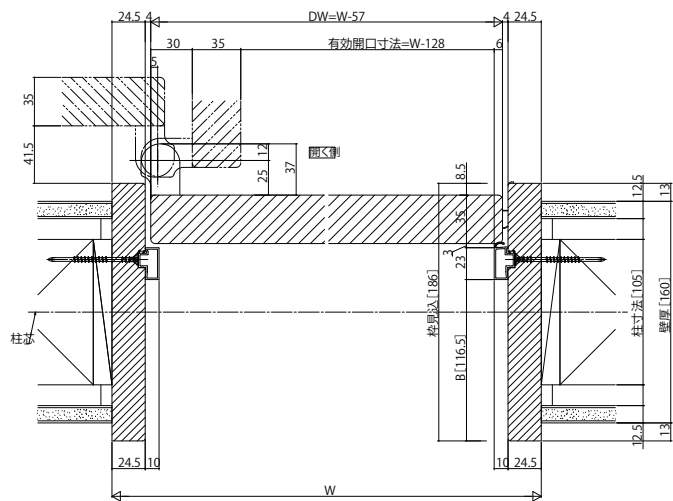

木質インテリア建材「ラフォレスタ」室内ドア 木質枠(ピボット)

■片開ドア・トイレドア・親子ドア・ペットドア ノンケーシングタイプ 枠見込186

姿図

●たて断面図

●横断面図(片開きドア・トイレドア・ペットドア)

●横断面図(親子ドア)