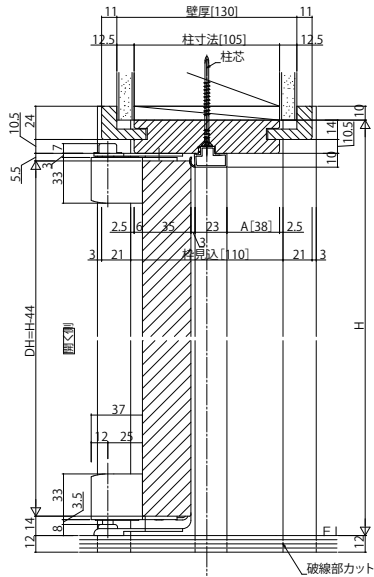

木質インテリア建材「ラフォレスタ」室内ドア 木質枠(ピボット)

■片開ドア・トイレドア・親子ドア・ペットドア ケーシングタイプ 枠見込110

姿図

●たて断面図

●横断面図(片開きドア・トイレドア・ペットドア)

●横断面図(親子ドア)