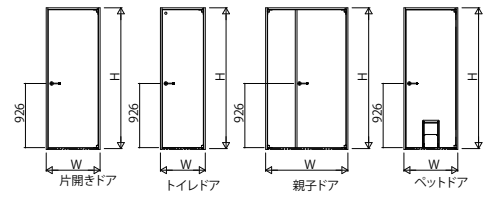

木質インテリア建材「ラフォレスタ」室内ドア 木質枠(ピボット)

■片開ドア・トイレドア・親子ドア・ペットドア ケーシングタイプ 枠見込110

姿図

●たて断面図

●横断面図(片開きドア・トイレドア・ペットドア)

●横断面図(親子ドア)