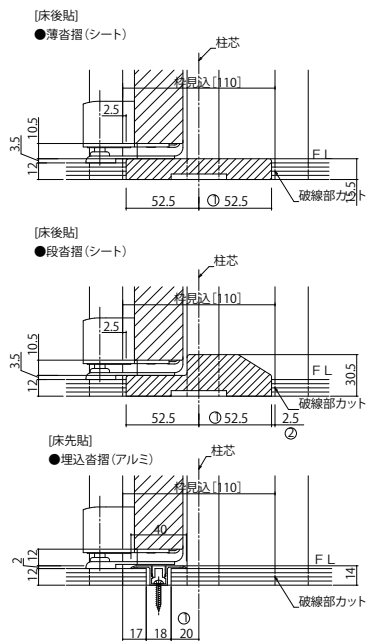

木質インテリア建材「ラフォレスタ」室内ドア 木質枠(ピボット)

■片開ドア・トイレドア・親子ドア・ペットドア ケーシングタイプ 枠見込110

姿図

●たて断面図

●横断面図(片開きドア・トイレドア・ペットドア)

●横断面図(親子ドア)