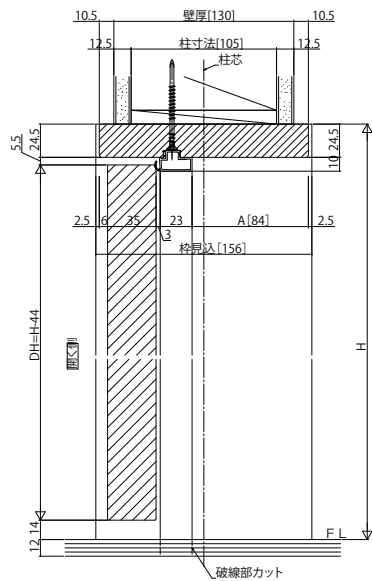

木質インテリア建材「ラフォレスタ」室内ドア 木質枠(旗丁番)

■片開ドア・トイレドア・親子ドア・ペットドア ノンケーシングタイプ 枠見込156

姿図

●たて断面図

●横断面図(片開きドア・トイレドア・ペットドア)

●横断面図(親子ドア)