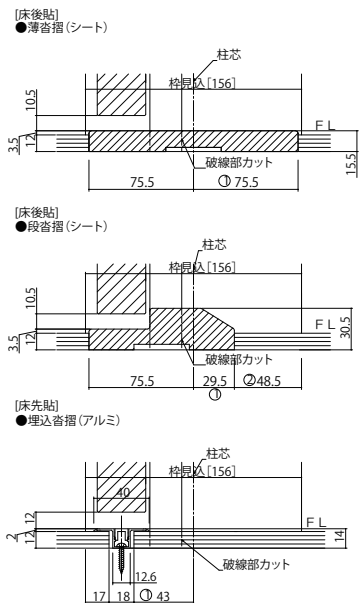

木質インテリア建材「ラフォレスタ」室内ドア 木質枠(旗丁番)

■片開ドア・トイレドア・親子ドア・ペットドア ノンケーシングタイプ 枠見込156

姿図

●たて断面図

●横断面図(片開きドア・トイレドア・ペットドア)

●横断面図(親子ドア)