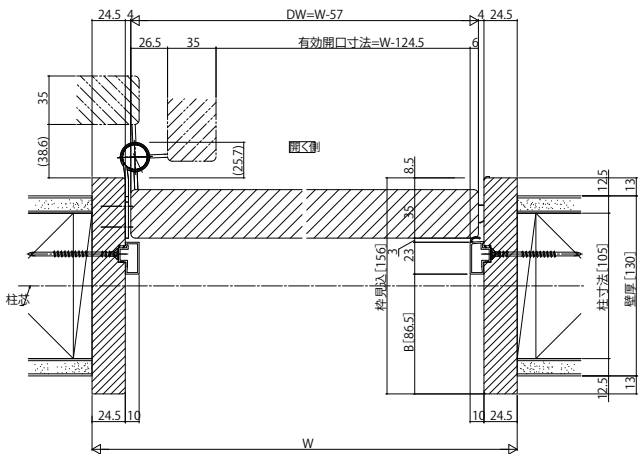

木質インテリア建材「ラフォレスタ」室内ドア 木質枠(旗丁番)

■片開ドア・トイレドア・親子ドア・ペットドア ノンケーシングタイプ 枠見込156

姿図

●たて断面図

●横断面図(片開きドア・トイレドア・ペットドア)

●横断面図(親子ドア)