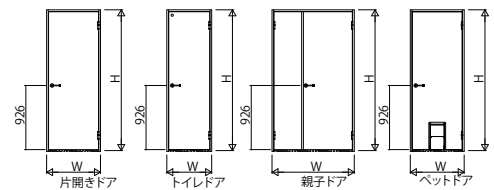

木質インテリア建材「ラフォレスタ」室内ドア 木質枠(旗丁番)

■片開ドア・トイレドア・親子ドア・ペットドア ノンケーシングタイプ 枠見込156

姿図

●たて断面図

●横断面図(片開きドア・トイレドア・ペットドア)

●横断面図(親子ドア)