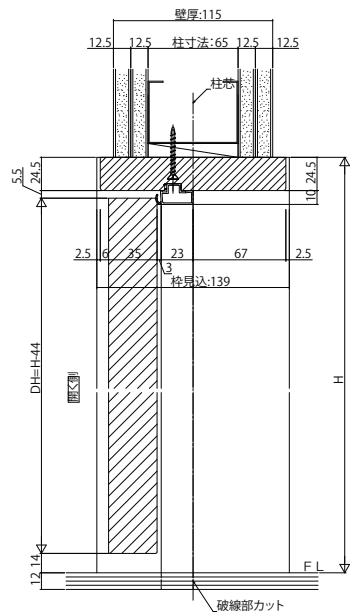

木質インテリア建材「ラフォレスト」室内ドア 木質枠(旗丁番)

■片開きドア ノンケーシングタイプ 枠見込139

●たて断面図

姿図

●横断面図