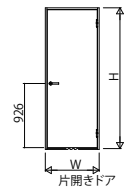

木質インテリア建材「ラフォレスト」室内ドア 木質枠(旗丁番)

■片開きドア ノンケーシングタイプ 枠見込139

●たて断面図

姿図

●横断面図