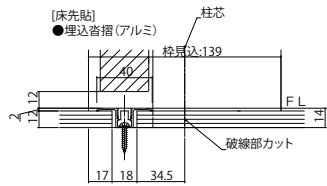

木質インテリア建材「ラフォレスト」室内ドア 木質枠(旗丁番)

■片開きドア ノンケーシングタイプ 枠見込139

●たて断面図

姿図

●横断面図