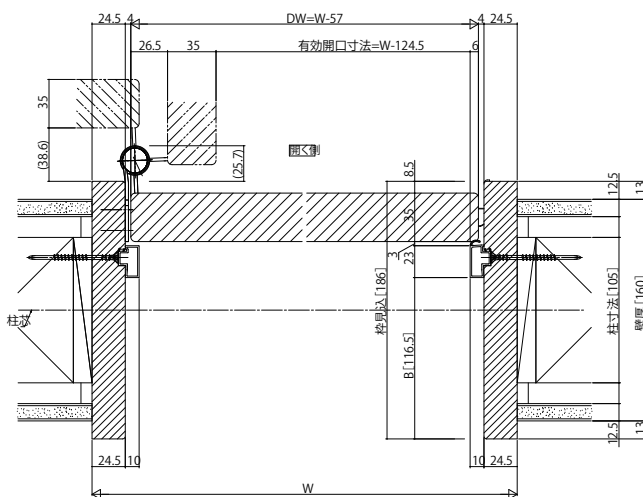

木質インテリア建材「ラフォレスタ」室内ドア 木質枠(旗丁番)

■片開ドア・トイレドア・親子ドア・ペットドア ノンケーシングタイプ 枠見込186

姿図

●たて断面図

●横断面図片開きドア・トイレドア・ペットドア

●横断面図親子ドア