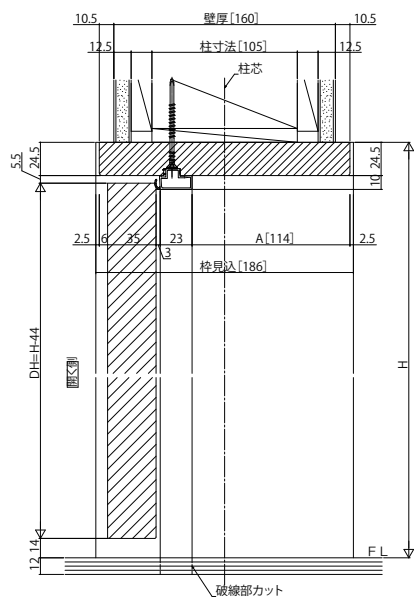

木質インテリア建材「ラフォレスタ」室内ドア 木質枠(旗丁番)

■片開ドア・トイレドア・親子ドア・ペットドア ノンケーシングタイプ 枠見込186

姿図

●たて断面図

●横断面図片開きドア・トイレドア・ペットドア

●横断面図親子ドア