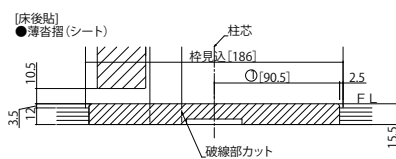

木質インテリア建材「ラフォレスタ」室内ドア 木質枠(旗丁番)

■片開ドア・トイレドア・親子ドア・ペットドア ノンケーシングタイプ 枠見込186

姿図

●たて断面図

●横断面図片開きドア・トイレドア・ペットドア

●横断面図親子ドア