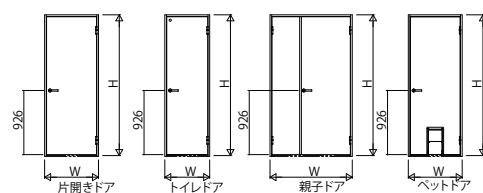

木質インテリア建材「ラフォレスタ」室内ドア 木質枠(旗丁番)

■片開ドア・トイレドア・親子ドア・ペットドア ノンケーシングタイプ 枠見込186

姿図

●たて断面図

●横断面図片開きドア・トイレドア・ペットドア

●横断面図親子ドア