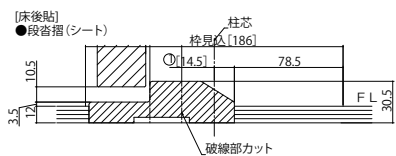

木質インテリア建材「ラフォレスタ」室内ドア 木質枠(旗丁番)

■片開ドア・トイレドア・親子ドア・ペットドア ノンケーシングタイプ 枠見込186

姿図

●たて断面図

●横断面図片開きドア・トイレドア・ペットドア

●横断面図親子ドア