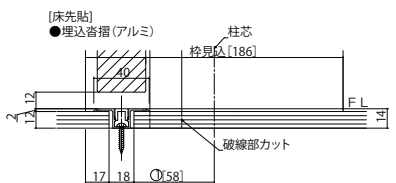

木質インテリア建材「ラフォレスタ」室内ドア 木質枠(旗丁番)

■片開ドア・トイレドア・親子ドア・ペットドア ノンケーシングタイプ 枠見込186

姿図

●たて断面図

●横断面図片開きドア・トイレドア・ペットドア

●横断面図親子ドア