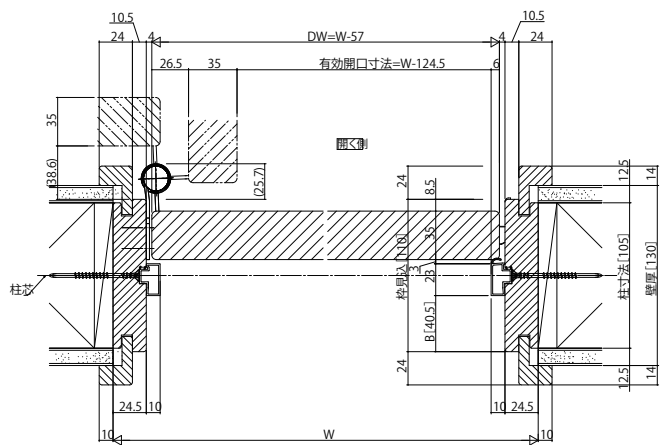

木質インテリア建材「ラフォレスタ」室内ドア 木質枠(旗丁番)

■片開ドア・トイレドア・親子ドア・ペットドア ケーシングタイプ 枠見込110

姿図

●たて断面図

●横断面図(片開きドア・トイレドア・ペットドア)

●横断面図(親子ドア)