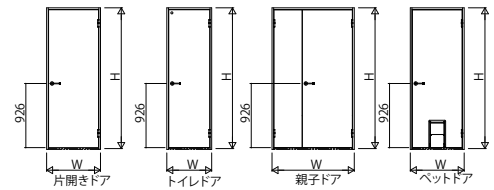

木質インテリア建材「ラフォレスタ」室内ドア 木質枠(旗丁番)

■片開ドア・トイレドア・親子ドア・ペットドア ケーシングタイプ 枠見込110

姿図

●たて断面図

●横断面図(片開きドア・トイレドア・ペットドア)

●横断面図(親子ドア)