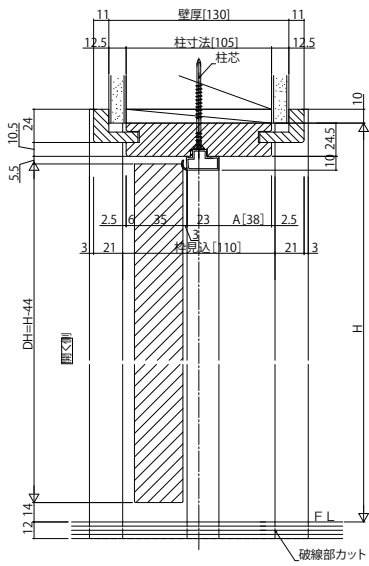

木質インテリア建材「ラフォレスタ」室内ドア 木質枠(旗丁番)

■片開ドア・トイレドア・親子ドア・ペットドア ケーシングタイプ 枠見込110

姿図

●たて断面図

●横断面図(片開きドア・トイレドア・ペットドア)

●横断面図(親子ドア)