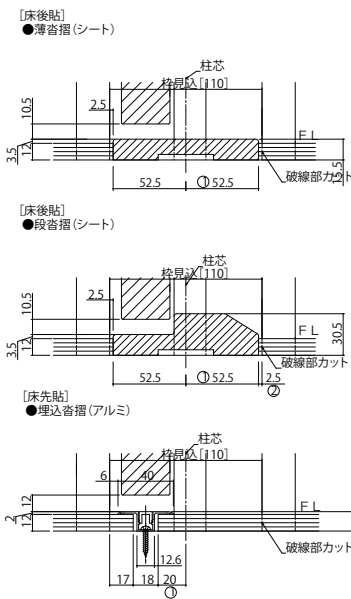

木質インテリア建材「ラフォレスタ」室内ドア 木質枠(旗丁番)

■片開ドア・トイレドア・親子ドア・ペットドア ケーシングタイプ 枠見込110

姿図

●たて断面図

●横断面図(片開きドア・トイレドア・ペットドア)

●横断面図(親子ドア)