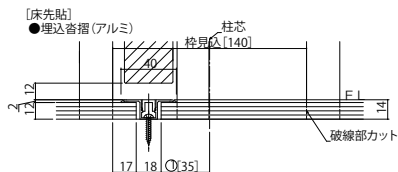

木質インテリア建材「ラフォレスタ」室内ドア 木質枠(旗丁番)

■片開ドア・トイレドア・親子ドア・ペットドア ケーシングタイプ 枠見込140

姿図

●たて断面図

●横断面図(片開きドア・トイレドア・ペットドア)

●横断面図(親子ドア)