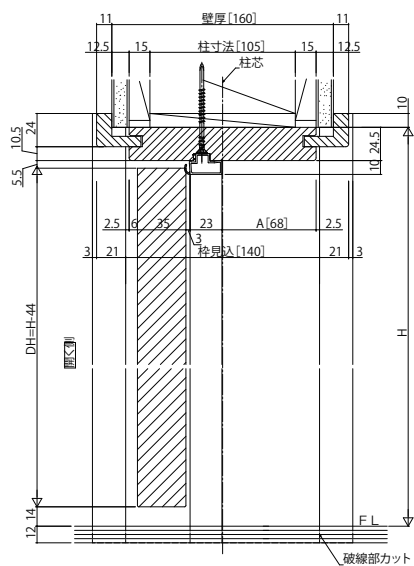

木質インテリア建材「ラフォレスタ」室内ドア 木質枠(旗丁番)

■片開ドア・トイレドア・親子ドア・ペットドア ケーシングタイプ 枠見込140

姿図

●たて断面図

●横断面図(片開きドア・トイレドア・ペットドア)

●横断面図(親子ドア)