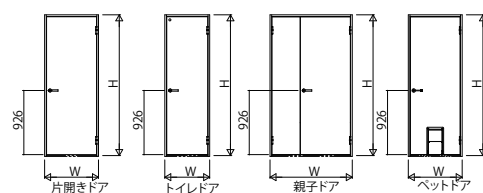

木質インテリア建材「ラフォレスタ」室内ドア 木質枠(旗丁番)

■片開ドア・トイレドア・親子ドア・ペットドア ケーシングタイプ 枠見込140

姿図

●たて断面図

●横断面図(片開きドア・トイレドア・ペットドア)

●横断面図(親子ドア)