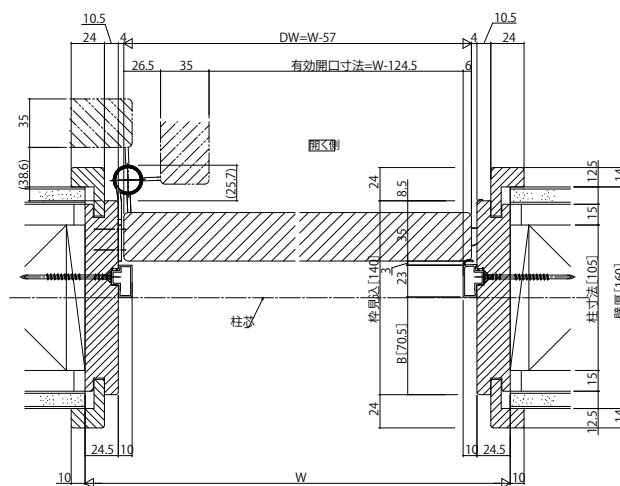

木質インテリア建材「ラフォレスタ」室内ドア 木質枠(旗丁番)

■片開ドア・トイレドア・親子ドア・ペットドア ケーシングタイプ 枠見込140

姿図

●たて断面図

●横断面図(片開きドア・トイレドア・ペットドア)

●横断面図(親子ドア)