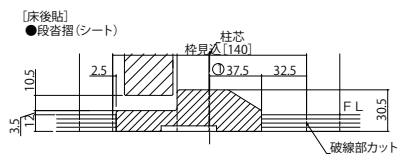

木質インテリア建材「ラフォレスタ」室内ドア 木質枠(旗丁番)

■片開ドア・トイレドア・親子ドア・ペットドア ケーシングタイプ 枠見込140

姿図

●たて断面図

●横断面図(片開きドア・トイレドア・ペットドア)

●横断面図(親子ドア)