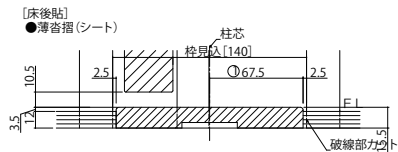

木質インテリア建材「ラフォレスタ」室内ドア 木質枠(旗丁番)

■片開ドア・トイレドア・親子ドア・ペットドア ケーシングタイプ 枠見込140

姿図

●たて断面図

●横断面図(片開きドア・トイレドア・ペットドア)

●横断面図(親子ドア)