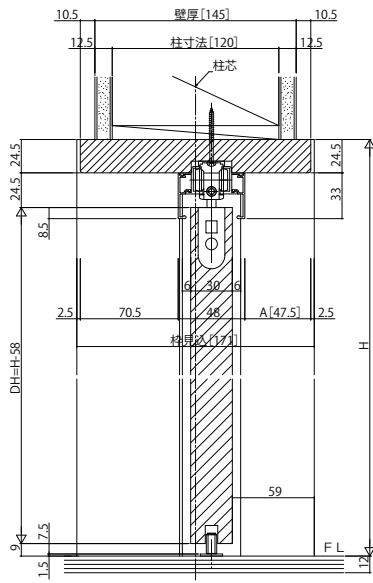

インテリア建材 室内引戸 上吊りタイプ

■片引き戸(錠無・錠付)・トイレ片引き戸 ノンケーシングタイプ 枠見込171

●たて断面図

[床先貼]
●上吊りタイプ専用見切(アルミ)

姿図

●上吊りタイプ専用床見切(アルミ)使用時の床貼込み寸法

●横断面図 ※袖壁は反り・ねじれが無い様製作をお願いします。 (中方立は化粧部材です。)

※袖壁は反り・ねじれが無い様製作をお願いします。
(中方立は化粧部材です。)