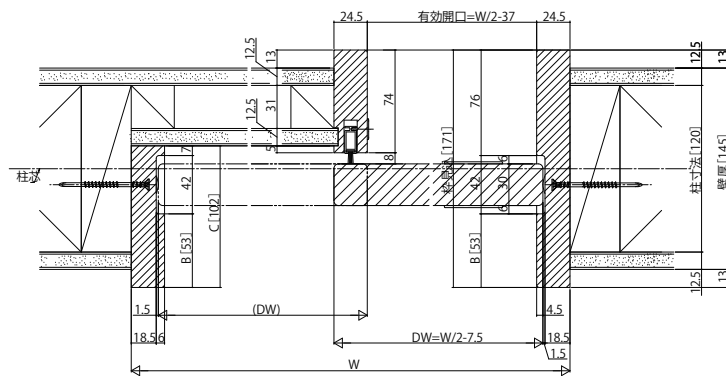

インテリア建材 室内引戸 上吊りタイプ

■片引き戸(錠無・錠付)・トイレ片引き戸 ノンケーシングタイプ 枠見込171

●たて断面図

[床先貼]
●上吊りタイプ専用見切(アルミ)

姿図

●上吊りタイプ専用床見切(アルミ)使用時の床貼込み寸法

●横断面図 ※袖壁は反り・ねじれが無い様製作をお願いします。 (中方立は化粧部材です。)

※袖壁は反り・ねじれが無い様製作をお願いします。
(中方立は化粧部材です。)