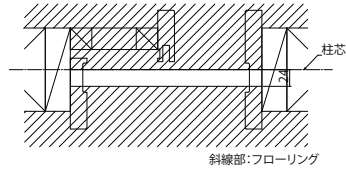

インテリア建材 室内引戸 上吊りタイプ

■片引き戸(錠無・錠付)・トイレ片引き戸 ノンケーシングタイプ 枠見込171

●たて断面図

[床先貼]
●上吊りタイプ専用見切(アルミ)

姿図

●上吊りタイプ専用床見切(アルミ)使用時の床貼込み寸法

●横断面図 ※袖壁は反り・ねじれが無い様製作をお願いします。 (中方立は化粧部材です。)

※袖壁は反り・ねじれが無い様製作をお願いします。
(中方立は化粧部材です。)