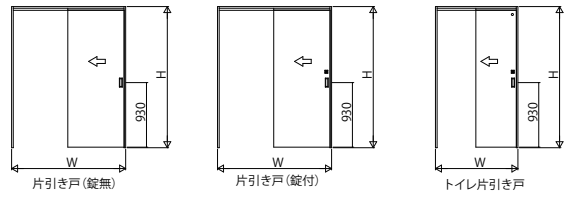

インテリア建材 室内引戸 上吊りタイプ

■片引き戸(錠無・錠付)・トイレ片引き戸 ノンケーシングタイプ 枠見込171

●たて断面図

[床先貼]
●上吊りタイプ専用見切(アルミ)

姿図

●上吊りタイプ専用床見切(アルミ)使用時の床貼込み寸法

●横断面図 ※袖壁は反り・ねじれが無い様製作をお願いします。 (中方立は化粧部材です。)

※袖壁は反り・ねじれが無い様製作をお願いします。
(中方立は化粧部材です。)