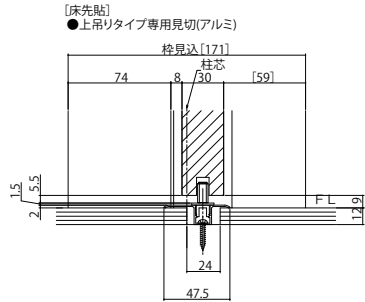

インテリア建材 室内引戸 上吊りタイプ

■片引き戸(錠無・錠付)・トイレ片引き戸 ノンケーシングタイプ 枠見込171

●たて断面図

[床先貼]
●上吊りタイプ専用見切(アルミ)

姿図

●上吊りタイプ専用床見切(アルミ)使用時の床貼込み寸法

●横断面図 ※袖壁は反り・ねじれが無い様製作をお願いします。 (中方立は化粧部材です。)

※袖壁は反り・ねじれが無い様製作をお願いします。
(中方立は化粧部材です。)