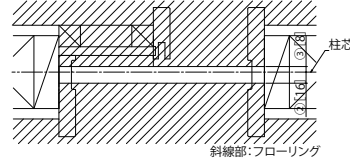

インテリア建材 室内引戸 上吊りタイプ

■片引き戸(錠無・錠付)・トイレ片引き戸 ノンケーシングタイプ 枠見込186

姿図

●たて断面図

[床先貼] ●埋込敷居(アルミ)枠見込:156

[床先貼] ●埋込敷居(アルミ)枠見込:171

[床先貼] ●上吊りタイプ専用見切(アルミ)

●上吊りタイプ専用床見切(アルミ)使用時の床貼み寸法

●横断面図