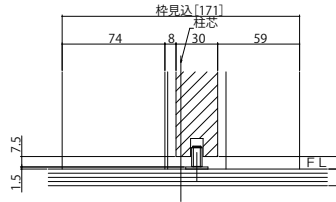

インテリア建材 室内引戸 上吊りタイプ

■片引き戸(錠無・錠付)・トイレ片引き戸 ノンケーシングタイプ 枠見込186

姿図

●たて断面図

[床先貼] ●埋込敷居(アルミ)枠見込:156

[床先貼] ●埋込敷居(アルミ)枠見込:171

[床先貼] ●上吊りタイプ専用見切(アルミ)

●上吊りタイプ専用床見切(アルミ)使用時の床貼み寸法

●横断面図