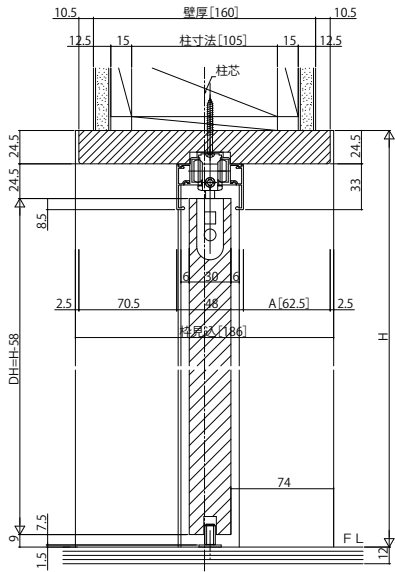

インテリア建材 室内引戸 上吊りタイプ

■片引き戸(錠無・錠付)・トイレ片引き戸 ノンケーシングタイプ 枠見込186

姿図

●たて断面図

[床先貼] ●埋込敷居(アルミ)枠見込:156

[床先貼] ●埋込敷居(アルミ)枠見込:171

[床先貼] ●上吊りタイプ専用見切(アルミ)

●上吊りタイプ専用床見切(アルミ)使用時の床貼み寸法

●横断面図