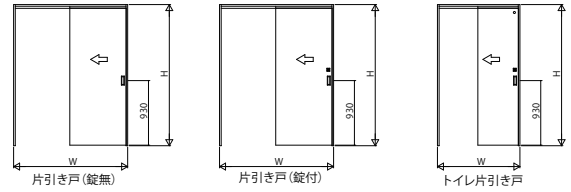

インテリア建材 室内引戸 上吊りタイプ

■片引き戸(錠無・錠付)・トイレ片引き戸 ノンケーシングタイプ 枠見込186

姿図

●たて断面図

[床先貼] ●埋込敷居(アルミ)枠見込:156

[床先貼] ●埋込敷居(アルミ)枠見込:171

[床先貼] ●上吊りタイプ専用見切(アルミ)

●上吊りタイプ専用床見切(アルミ)使用時の床貼み寸法

●横断面図