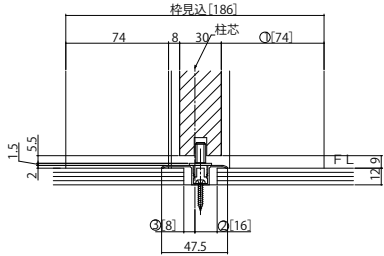

インテリア建材 室内引戸 上吊りタイプ

■片引き戸(錠無・錠付)・トイレ片引き戸 ノンケーシングタイプ 枠見込186

姿図

●たて断面図

[床先貼] ●埋込敷居(アルミ)枠見込:156

[床先貼] ●埋込敷居(アルミ)枠見込:171

[床先貼] ●上吊りタイプ専用見切(アルミ)

●上吊りタイプ専用床見切(アルミ)使用時の床貼み寸法

●横断面図