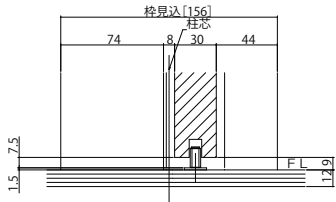

インテリア建材 室内引戸 上吊りタイプ

■片引き戸(錠無・錠付)・トイレ片引き戸 ノンケーシングタイプ 枠見込186

姿図

●たて断面図

[床先貼] ●埋込敷居(アルミ)枠見込:156

[床先貼] ●埋込敷居(アルミ)枠見込:171

[床先貼] ●上吊りタイプ専用見切(アルミ)

●上吊りタイプ専用床見切(アルミ)使用時の床貼み寸法

●横断面図