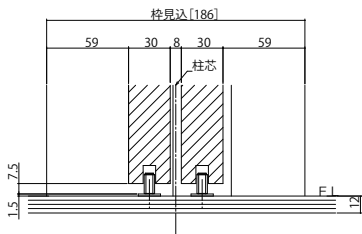

## ■引違い戸(2枚建) ノンケーシングタイプ 枠見込156

●たて断面図

姿図

●横断面図