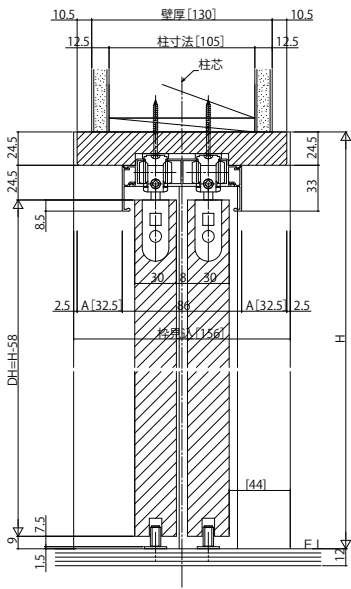

## ■引違い戸(2枚建) ノンケーシングタイプ 枠見込156

●たて断面図

姿図

●横断面図