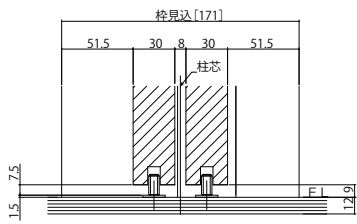

## ■引違い戸(2枚建) ノンケーシングタイプ 枠見込156

●たて断面図

姿図

●横断面図