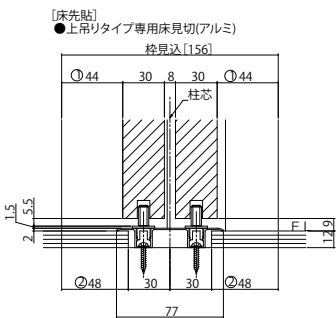

## ■引違い戸(2枚建) ノンケーシングタイプ 枠見込156

●たて断面図

姿図

●横断面図