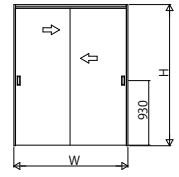

## ■引違い戸(2枚建) ノンケーシングタイプ 枠見込156

●たて断面図

姿図

●横断面図