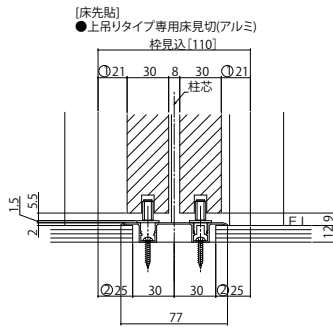

ラフォレスタ 室内引戸 木質枠 引違い戸(2枚建) 上吊り ケーシングタイプ

■引違い戸(2枚建) ケーシングタイプ 枠見込110

●たて断面図

姿図

●横断面図