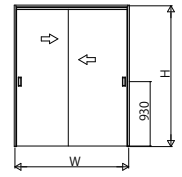

ラフォレスタ 室内引戸 木質枠 引違い戸(2枚建) 上吊り ケーシングタイプ

■引違い戸(2枚建) ケーシングタイプ 枠見込110

●たて断面図

姿図

●横断面図