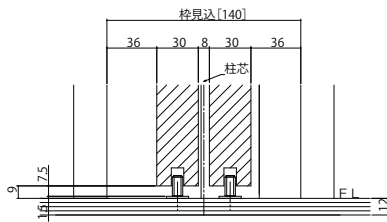

ラフォレスタ 室内引戸 木質枠 引違い戸(2枚建) 上吊り ケーシングタイプ

■引違い戸(2枚建) ケーシングタイプ 枠見込110

●たて断面図

姿図

●横断面図