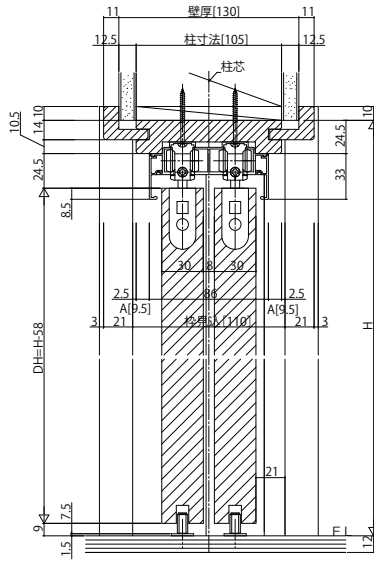

ラフォレスタ 室内引戸 木質枠 引違い戸(2枚建) 上吊り ケーシングタイプ

■引違い戸(2枚建) ケーシングタイプ 枠見込110

●たて断面図

姿図

●横断面図