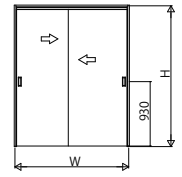

# ラフォレスタ 室内引戸 木質枠 引違い戸(2枚建) 上吊り ケーシングタイプ

## ■引違い戸(2枚建) ケーシングタイプ 枠見込140

●たて断面図

姿図

●横断面図