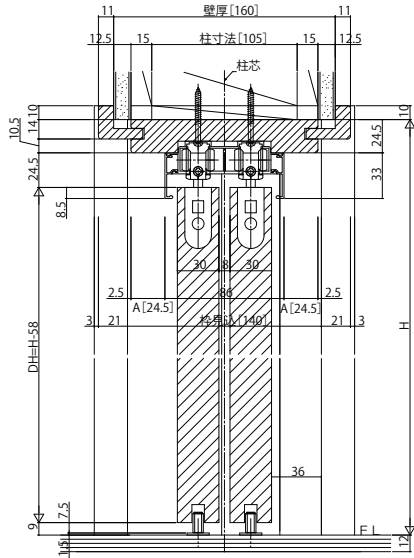

# ラフォレスタ 室内引戸 木質枠 引違い戸(2枚建) 上吊り ケーシングタイプ

## ■引違い戸(2枚建) ケーシングタイプ 枠見込140

●たて断面図

姿図

●横断面図