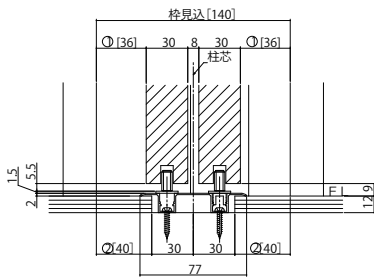

# ラフォレスタ 室内引戸 木質枠 引違い戸(2枚建) 上吊り ケーシングタイプ

## ■引違い戸(2枚建) ケーシングタイプ 枠見込140

●たて断面図

姿図

●横断面図