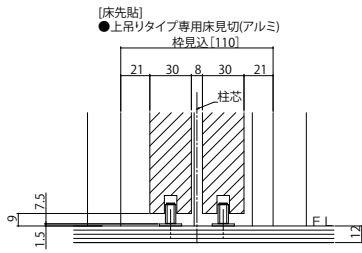

# ラフォレスタ 室内引戸 木質枠 引違い戸(2枚建) 上吊り ケーシングタイプ

## ■引違い戸(2枚建) ケーシングタイプ 枠見込140

●たて断面図

姿図

●横断面図