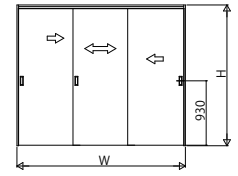

ラフォレスタ 室内引戸 木質枠引違い戸(3枚建) 上吊りノンケーシングタイプ

■引違い戸(3枚建) ノンケーシングタイプ 枠見込156

●たて断面図

姿図

●横断面図

●マグネットガイドピン