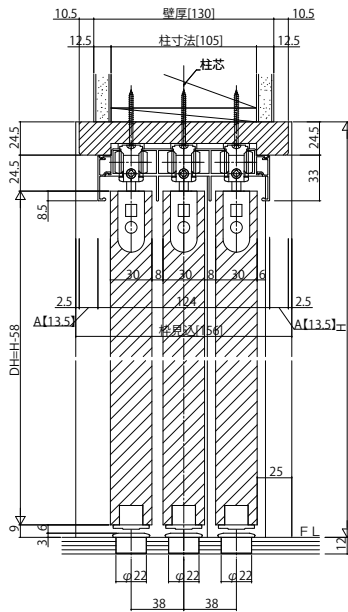

ラフォレスタ 室内引戸 木質枠引違い戸(3枚建) 上吊りノンケーシングタイプ

■引違い戸(3枚建) ノンケーシングタイプ 枠見込156

●たて断面図

姿図

●横断面図

●マグネットガイドピン