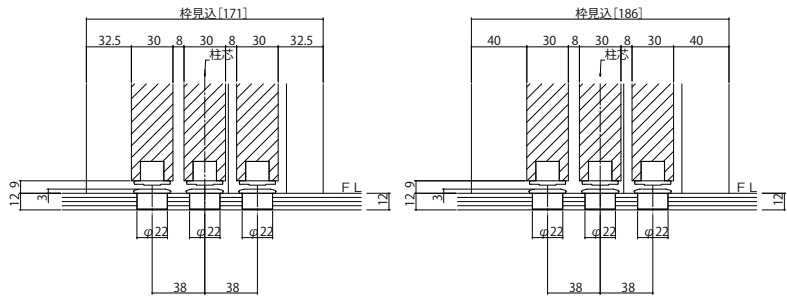

ラフォレスタ 室内引戸 木質枠引違い戸(3枚建) 上吊りノンケーシングタイプ

■引違い戸(3枚建) ノンケーシングタイプ 枠見込156

●たて断面図

姿図

●横断面図

●マグネットガイドピン