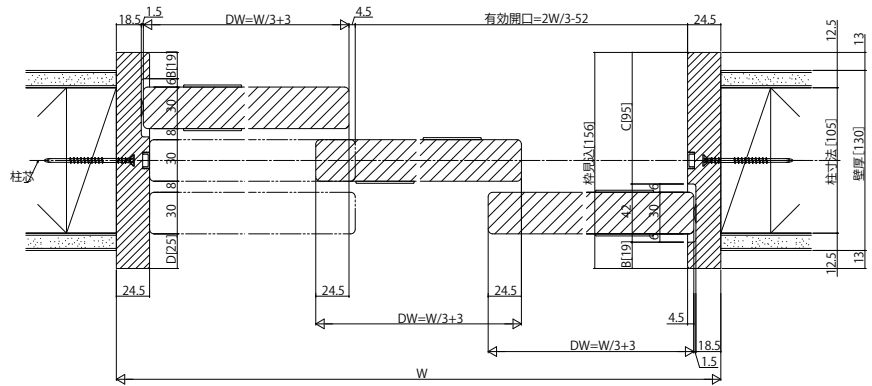

ラフォレスタ 室内引戸 木質枠引違い戸(3枚建) 上吊りノンケーシングタイプ

■引違い戸(3枚建) ノンケーシングタイプ 枠見込156

●たて断面図

姿図

●横断面図

●マグネットガイドピン