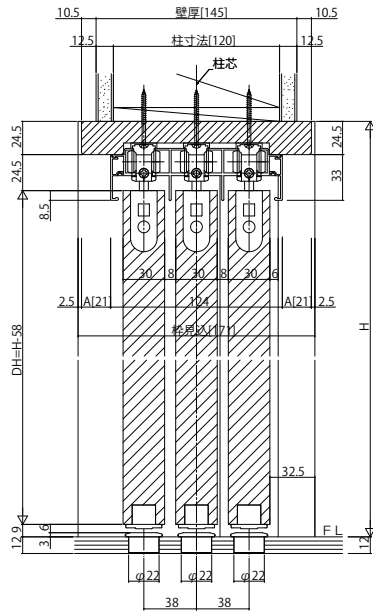

# ラフォレスタ 室内引戸 木質枠 引違い戸(3枚建) 上吊りノンケーシングタイプ

## ■引違い戸(3枚建) ノンケーシングタイプ 枠見込171

●たて断面図

姿図

●横断面図

●マグネットガイドピン

171mm見込