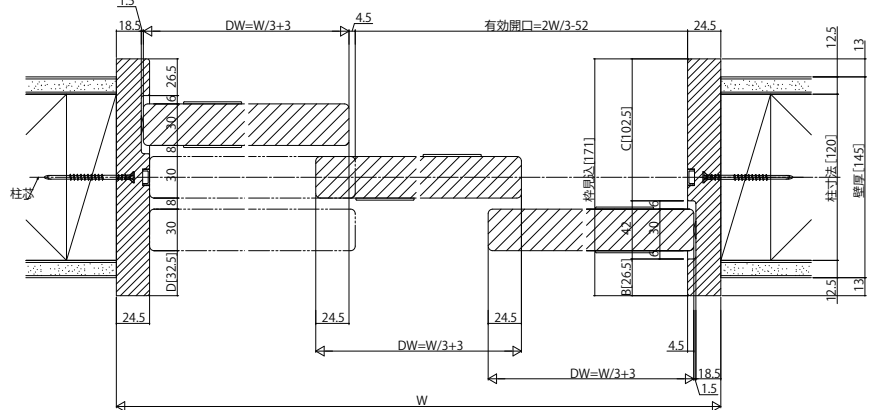

# ラフォレスタ 室内引戸 木質枠 引違い戸(3枚建) 上吊りノンケーシングタイプ

## ■引違い戸(3枚建) ノンケーシングタイプ 枠見込171

●たて断面図

姿図

●横断面図

●マグネットガイドピン

171mm見込