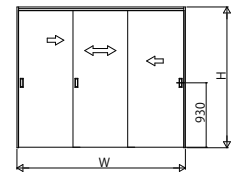

# ラフォレスタ 室内引戸 木質枠 引違い戸(3枚建) 上吊りノンケーシングタイプ

## ■引違い戸(3枚建) ノンケーシングタイプ 枠見込171

●たて断面図

姿図

●横断面図

●マグネットガイドピン

171mm見込