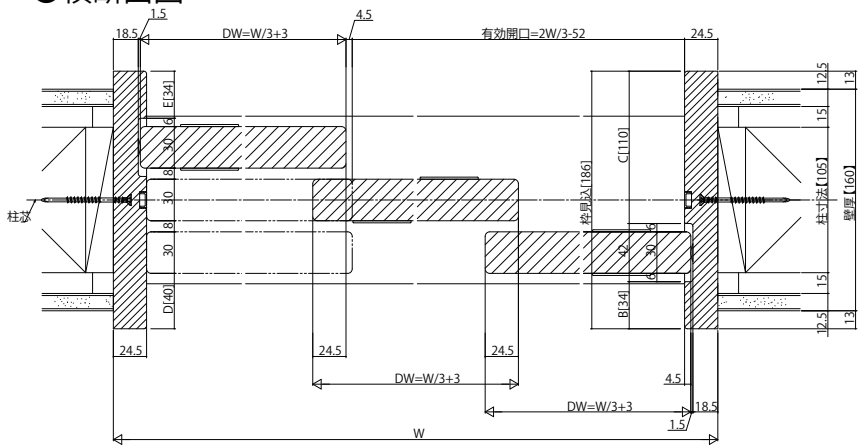

ラフォresta 室内引戸 木質枠引違い戸(3枚建) 上吊りノンケーシングタイプ

■引違い戸(3枚建) ノンケーシングタイプ 枠見込186 ●たて断面図

姿図

●横断面図

●マグネットガイドピン