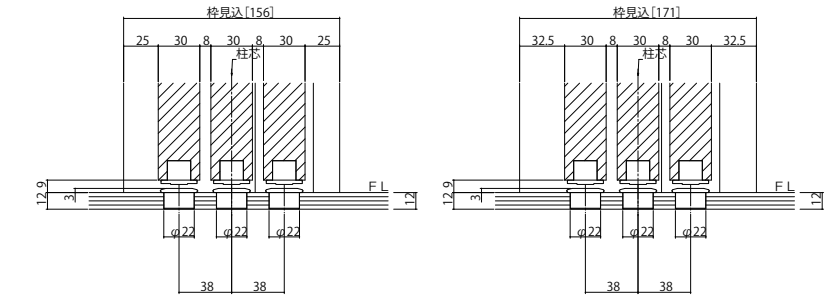

ラフォresta 室内引戸 木質枠引違い戸(3枚建) 上吊りノンケーシングタイプ

■引違い戸(3枚建) ノンケーシングタイプ 枠見込186 ●たて断面図

姿図

●横断面図

●マグネットガイドピン