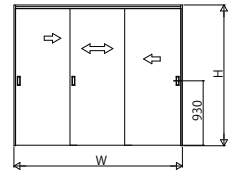

ラフォresta 室内引戸 木質枠引違い戸(3枚建) 上吊りノンケーシングタイプ

■引違い戸(3枚建) ノンケーシングタイプ 枠見込186 ●たて断面図

姿図

●横断面図

●マグネットガイドピン