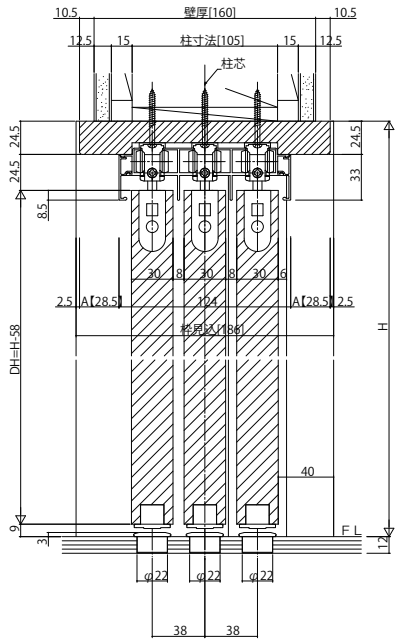

ラフォresta 室内引戸 木質枠引違い戸(3枚建) 上吊りノンケーシングタイプ

■引違い戸(3枚建) ノンケーシングタイプ 枠見込186 ●たて断面図

姿図

●横断面図

●マグネットガイドピン