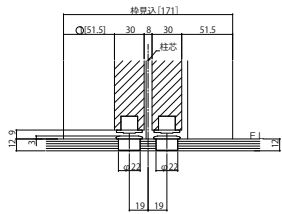

ラフォレスタ 室内引戸 木質枠 引違い戸(4枚建) 上吊りノンケーシングタイプ

■引違い戸(4枚建) ノンケーシングタイプ 枠見込186

姿図

●たて断面図

●横断面図

●マグネットガイドピン