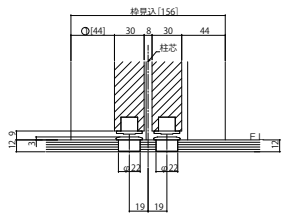

ラフォレスタ 室内引戸 木質枠 引違い戸(4枚建) 上吊りノンケーシングタイプ

■引違い戸(4枚建) ノンケーシングタイプ 枠見込186

姿図

●たて断面図

●横断面図

●マグネットガイドピン