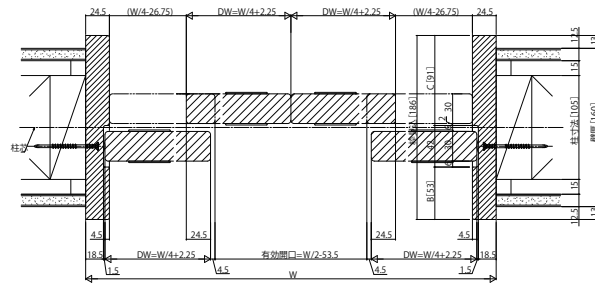

ラフォレスタ 室内引戸 木質枠 引違い戸(4枚建) 上吊りノンケーシングタイプ

■引違い戸(4枚建) ノンケーシングタイプ 枠見込186

姿図

●たて断面図

●横断面図

●マグネットガイドピン