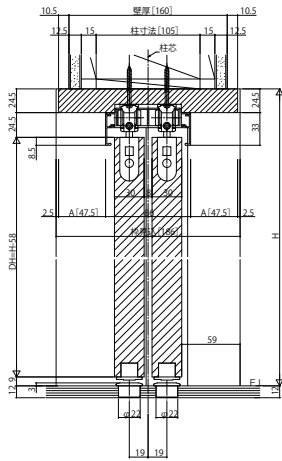

ラフォレスタ 室内引戸 木質枠 引違い戸(4枚建) 上吊りノンケーシングタイプ

■引違い戸(4枚建) ノンケーシングタイプ 枠見込186

姿図

●たて断面図

●横断面図

●マグネットガイドピン