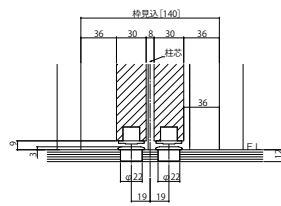

ラフォresta 室内引戸 木質枠 引違い戸(4枚建) 上吊り ケーシングタイプ

■引違い戸(4枚建) ケーシングタイプ 枠見込110

姿図

●たて断面図

●横断面図

●マグネットガイドピン