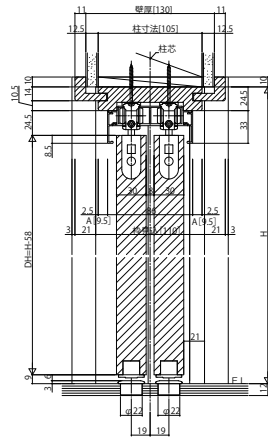

ラフォresta 室内引戸 木質枠 引違い戸(4枚建) 上吊り ケーシングタイプ

■引違い戸(4枚建) ケーシングタイプ 枠見込110

姿図

●たて断面図

●横断面図

●マグネットガイドピン