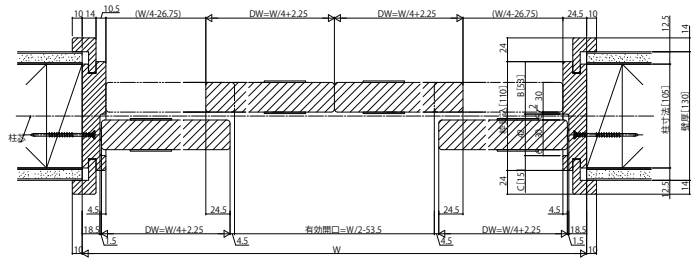

ラフォresta 室内引戸 木質枠 引違い戸(4枚建) 上吊り ケーシングタイプ

■引違い戸(4枚建) ケーシングタイプ 枠見込110

姿図

●たて断面図

●横断面図

●マグネットガイドピン