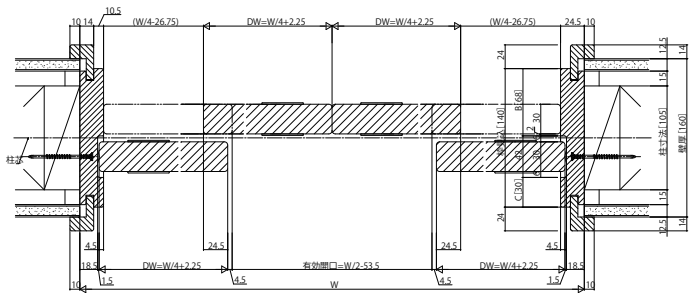

ラフォresta 室内引戸 木質枠引違い戸(4枚建) 上吊りケーシングタイプ

■引違い戸(4枚建) ケーシングタイプ 枠見込140

姿図

●たて断面図

●横断面図

●マグネットガイドピン