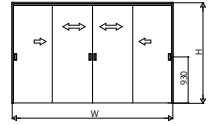

ラフォresta 室内引戸 木質枠引違い戸(4枚建) 上吊りケーシングタイプ

■引違い戸(4枚建) ケーシングタイプ 枠見込140

姿図

●たて断面図

●横断面図

●マグネットガイドピン