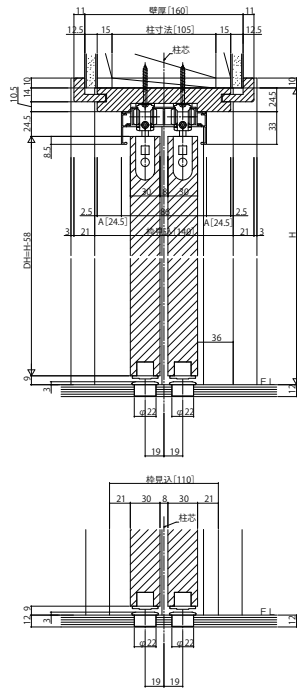

ラフォresta 室内引戸 木質枠引違い戸(4枚建) 上吊りケーシングタイプ

■引違い戸(4枚建) ケーシングタイプ 枠見込140

姿図

●たて断面図

●横断面図

●マグネットガイドピン