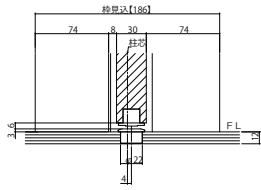

## ■引分け戸 ノンケーシングタイプ 枠見込156

姿図

### ●たて断面図

### ●マグネットガイドピン

156mm見込

171mm見込

186mm見込