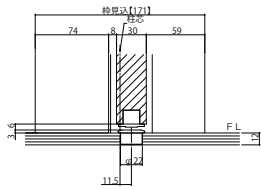

## ■引分け戸 ノンケーシングタイプ 枠見込156

姿図

### ●たて断面図

### ●マグネットガイドピン

156mm見込

171mm見込

186mm見込