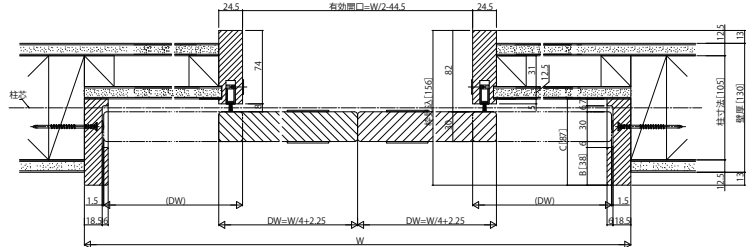

ラフォレスタ 室内引戸 木質枠 引分け戸 上吊りノンケーシングタイプ

■引分け戸 ノンケーシングタイプ 枠見込156

姿図

●たて断面図

●横断面図

●マグネットガイドピン

156mm見込

171mm見込

186mm見込