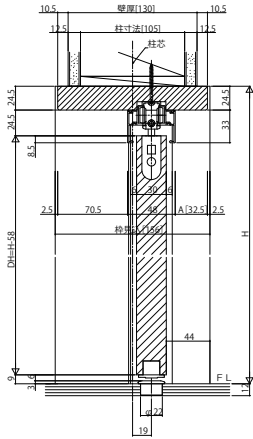

## ■引分け戸 ノンケーシングタイプ 枠見込156

姿図

### ●たて断面図

### ●横断面図

### ●マグネットガイドピン

156mm見込

171mm見込

186mm見込