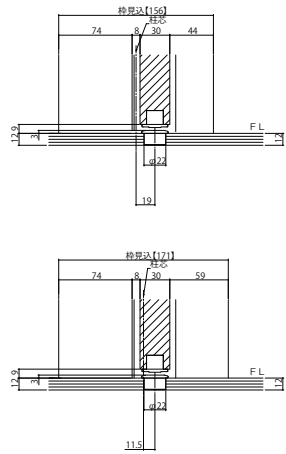

ラフォレスタ 室内引戸 木質枠 引分け戸 上吊り ノンケーシングタイプ

■引分け戸 ノンケーシングタイプ 枠見込186

姿図

●たて断面図

●横断面図

●マグネットガイドピン

156mm見込

171mm見込

186mm見込