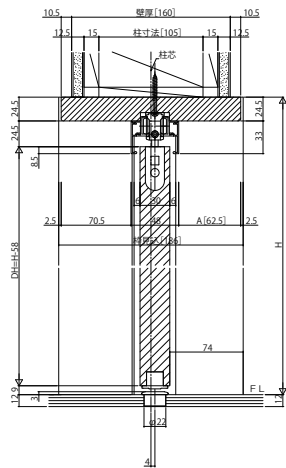

ラフォレスタ 室内引戸 木質枠 引分け戸 上吊り ノンケーシングタイプ

■引分け戸 ノンケーシングタイプ 枠見込186

姿図

●たて断面図

●横断面図

●マグネットガイドピン

156mm見込

171mm見込

186mm見込