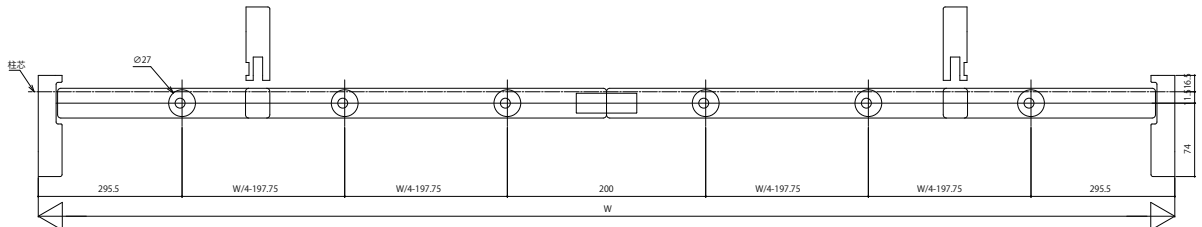

ラフォレスタ 室内引戸 木質枠 引分け戸 上吊り ノンケーシングタイプ

■引分け戸 ノンケーシングタイプ 枠見込186

姿図

●たて断面図

●横断面図

●マグネットガイドピン

156mm見込

171mm見込

186mm見込