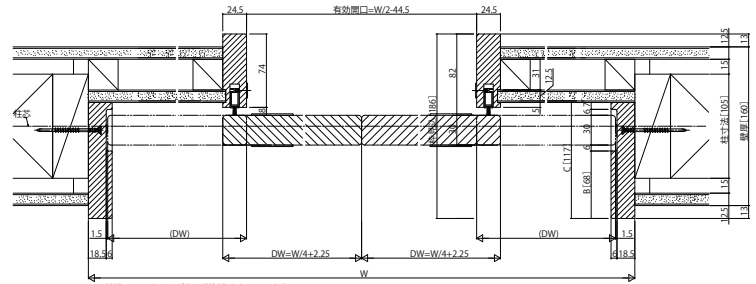

ラフォレスタ 室内引戸 木質枠 引分け戸 上吊り ノンケーシングタイプ

■引分け戸 ノンケーシングタイプ 枠見込186

姿図

●たて断面図

●横断面図

●マグネットガイドピン

156mm見込

171mm見込

186mm見込