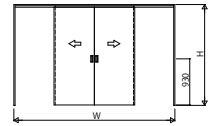

ラフォレスタ 室内引戸 木質枠 引分け戸 上吊り ノンケーシングタイプ

■引分け戸 ノンケーシングタイプ 枠見込186

姿図

●たて断面図

●横断面図

●マグネットガイドピン

156mm見込

171mm見込

186mm見込