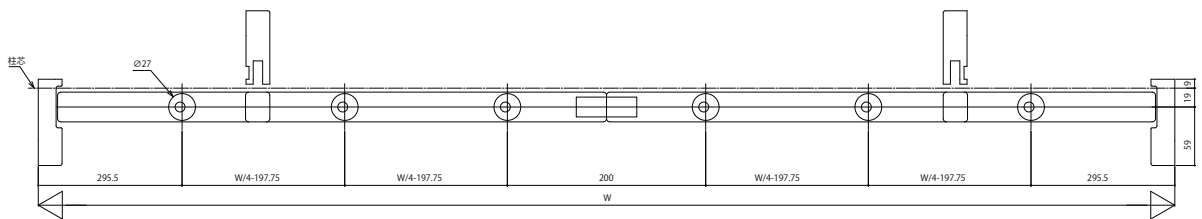

ラフォレスタ 室内引戸 木質枠 引分け戸 上吊り ノンケーシングタイプ

■引分け戸 ノンケーシングタイプ 枠見込186

姿図

●たて断面図

●横断面図

●マグネットガイドピン

156mm見込

171mm見込

186mm見込