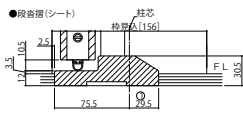

## ■防音ドア ノンケーシングタイプ 枠見込156

### ●たて断面図

姿図