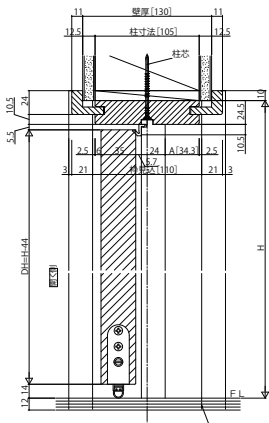

### ●たて断面図

姿図

### ●横断面図

## ■防音ドア ケーシングタイプ 枠見込110