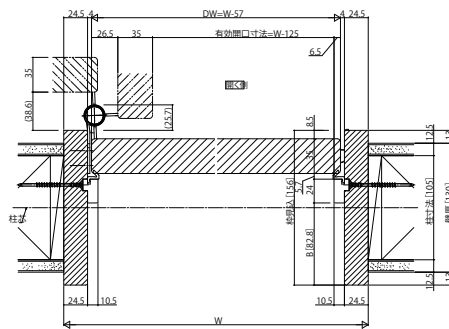

### ●たて断面図

姿図

### ●横断面図

## ■防音ドア ケーシングタイプ 枠見込110