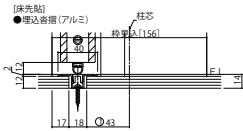

## ■防音ドア ノンケーシングタイプ 枠見込156

### ●たて断面図

姿図