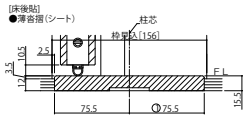

## ■防音ドア ノンケーシングタイプ 枠見込156

### ●たて断面図

姿図