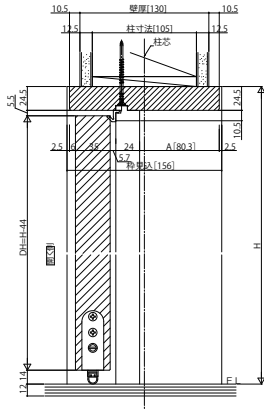

### ●たて断面図

姿図

### ●横断面図

## ■防音ドア ケーシングタイプ 枠見込110