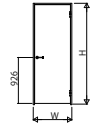

## ■防音ドア ノンケーシングタイプ 枠見込156

### ●たて断面図

姿図

## ■防音ドア ケーシングタイプ 枠見込110