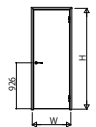

■防音ドア ノンケーシングタイプ 枠見込156

●たて断面図

●横断面図

■防音ドア ケーシングタイプ 枠見込110

●たて断面図

姿図

●横断面図