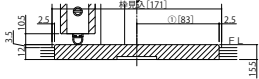

木質インテリア建材「ラフォレスタ」機能ドア 防音ドア

■防音ドア ノンケーシングタイプ 枠見込171

●たて断面図

姿図

●扉裏装

●扉裏装 (シート)

●扉裏装

●扉裏装 (シート)

●扉裏装

●扉裏装 (アルミ)

●横断面図