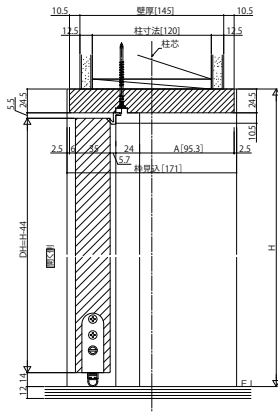

木質インテリア建材「ラフォレスタ」機能ドア 防音ドア

■防音ドア ノンケーシングタイプ 枠見込171

●たて断面図

姿図

●扉裏装

●扉裏装 (シート)

●扉裏装

●扉裏装 (シート)

●扉裏装

●扉裏装 (アルミ)

●横断面図