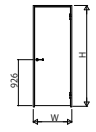

木質インテリア建材「ラフォレスタ」機能ドア 防音ドア

■防音ドア ノンケーシングタイプ 枠見込171

●たて断面図

姿図

●扉裏装

●扉裏装 (シート)

●扉裏装

●扉裏装 (シート)

●扉裏装

●扉裏装 (アルミ)

●横断面図