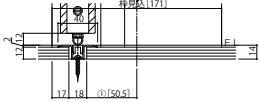

木質インテリア建材「ラフォレスタ」機能ドア 防音ドア

■防音ドア ノンケーシングタイプ 枠見込171

●たて断面図

姿図

●扉裏装

●扉裏装 (シート)

●扉裏装

●扉裏装 (シート)

●扉裏装

●扉裏装 (アルミ)

●横断面図