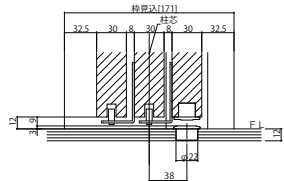

木質インテリア建材「ラフォレスタ」機能引戸 3枚連動引戸

3枚連動引戸 ノンケーシングタイプ 枠見込156

姿図

●たて断面図

●横断面図

●マグネットガイドピン

156mm見込

171mm見込

186mm見込