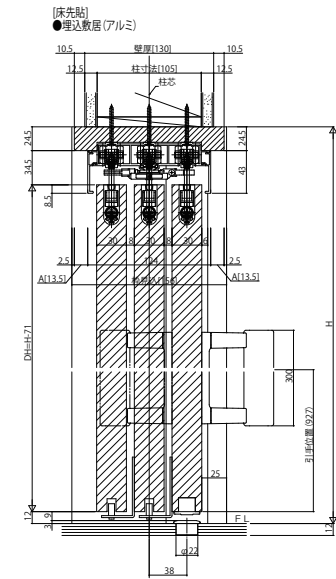

木質インテリア建材「ラフォレスタ」機能引戸 3枚連動引戸

3枚連動引戸 ノンケーシングタイプ 枠見込156

姿図

●たて断面図

●横断面図

●マグネットガイドピン

156mm見込

171mm見込

186mm見込