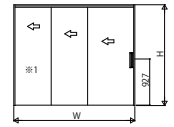

木質インテリア建材「ラフォレスタ」機能引戸 3枚連動引戸

3枚連動引戸 ノンケーシングタイプ 枠見込156

姿図

●たて断面図

●横断面図

●マグネットガイドピン

156mm見込

171mm見込

186mm見込