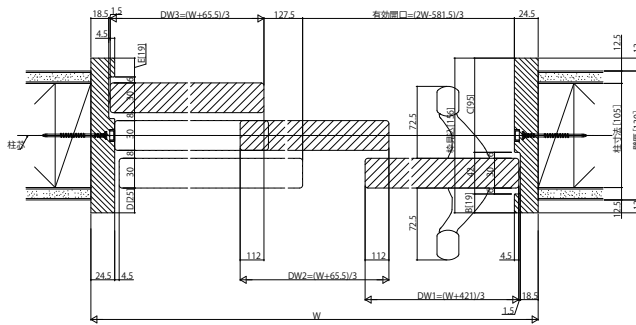

木質インテリア建材「ラフォレスタ」機能引戸 3枚連動引戸

3枚連動引戸 ノンケーシングタイプ 枠見込156

姿図

●たて断面図

●横断面図

●マグネットガイドピン

156mm見込

171mm見込

186mm見込