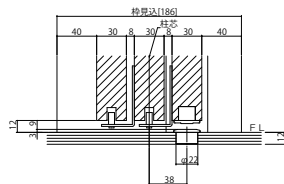

木質インテリア建材「ラフォレスタ」機能引戸 3枚連動引戸

3枚連動引戸 ノンケーシングタイプ 枠見込156

姿図

●たて断面図

●横断面図

●マグネットガイドピン

156mm見込

171mm見込

186mm見込