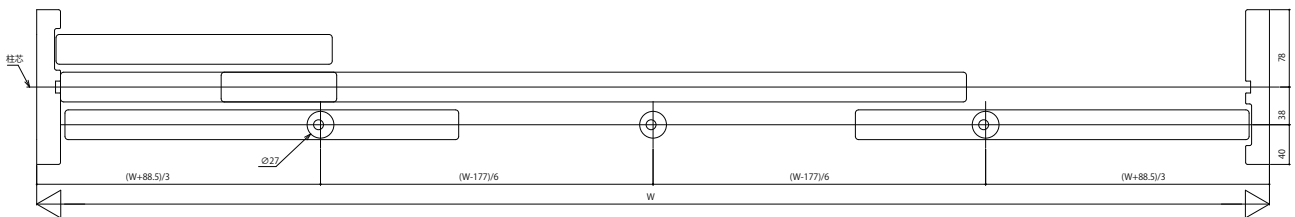

木質インテリア建材「ラフォレスタ」機能引戸 3枚連動引戸

3枚連動引戸 ノンケーシングタイプ 枠見込156

姿図

●たて断面図

●横断面図

●マグネットガイドピン

156mm見込

171mm見込

186mm見込