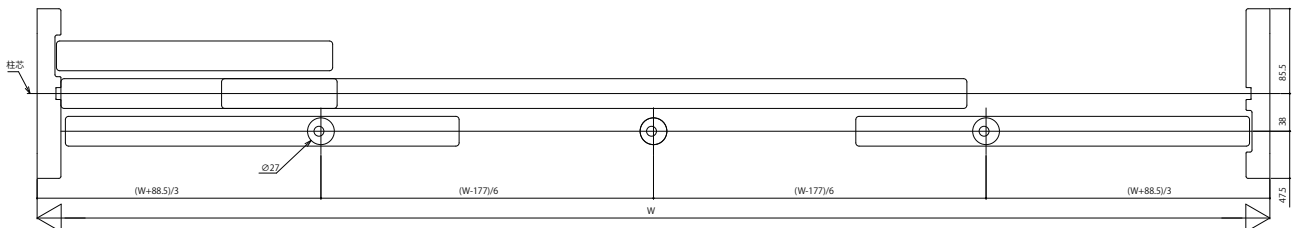

木質インテリア建材「ラフォレスタ」機能引戸 3枚連動引戸

3枚連動引戸 ノンケーシングタイプ 枠見込156

姿図

●たて断面図

●横断面図

●マグネットガイドピン

156mm見込

171mm見込

186mm見込