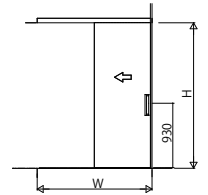

# ラフォレスタ 機能引戸 大開口引戸 アウトセット引戸(入隅用)

## ■アウトセット引戸 片引き戸(入隅用) ノンケーシングタイプ

姿図

### ●ダブルクローズ仕様

\*見切材を使用した納めの場合は、H寸法の押さえ、DH寸法にご注意ください。