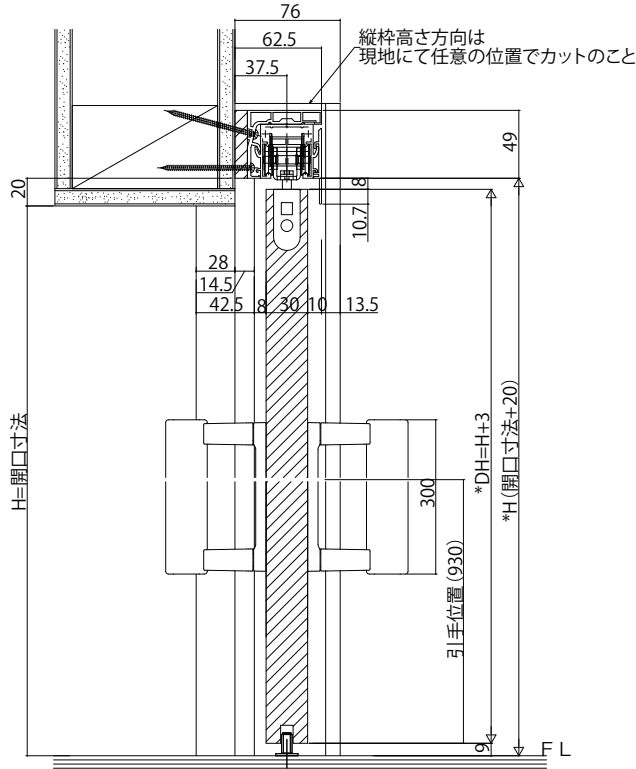

# ラフォレスタ 機能引戸 大開口引戸 アウトセット引戸(入隅用)

## ■アウトセット引戸 片引き戸(入隅用) ノンケーシングタイプ

姿図

### ●ダブルクローズ仕様

\*見切材を使用した納めの場合は、H寸法の押さえ、DH寸法にご注意ください。