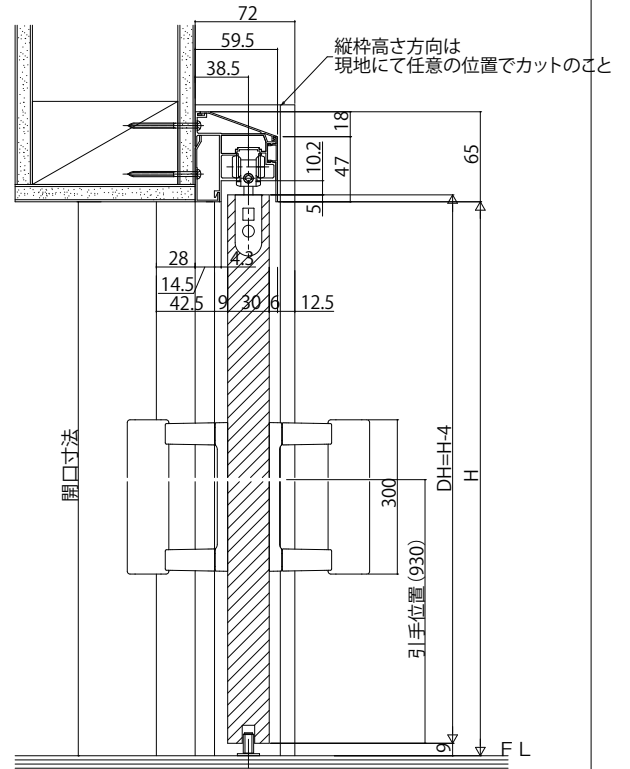

## ■アウトセット引戸 片引き戸(入隅用) ノンケーシングタイプ

姿図

### ●ダブルクローズ仕様

\*見切材を使用した納めの場合は、H寸法の押さえ、DH寸法にご注意ください。