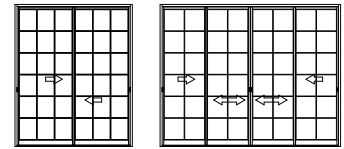

木質インテリア建材「ラフォレスタ」新和風 内障子

■引違い戸(2枚建) アングルしゃくり有 [サッシ:窓] 大壁納まり

姿図

■引違い戸(2枚建・4枚建) アングルしゃくり有 [サッシ:テラス] 大壁納まり

姿図

2枚建

4枚建

●2枚建

●4枚建