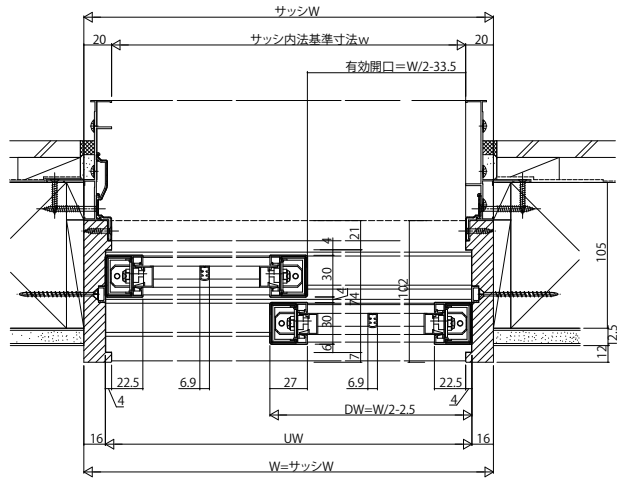

木質インテリア建材「ラフォレスタ」新和風 内障子

■引違い戸(2枚建) アングルしゃくり有 [サッシ:窓] 大壁納まり

姿図

■引違い戸(2枚建・4枚建) アングルしゃくり有 [サッシ:テラス] 大壁納まり

姿図

2枚建

4枚建

●2枚建

●4枚建