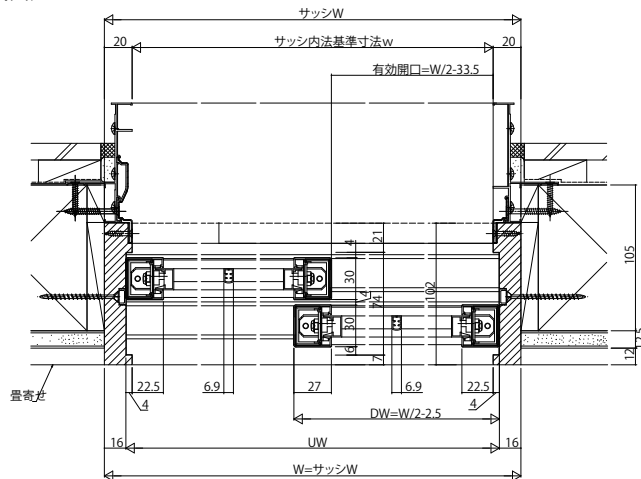

木質インテリア建材「ラフォレスタ」新和風 内障子

■引違い戸(2枚建) アングルしゃくり有 [サッシ:窓] 大壁納まり

姿図

■引違い戸(2枚建・4枚建) アングルしゃくり有 [サッシ:テラス] 大壁納まり

姿図

2枚建

4枚建

●2枚建

●4枚建