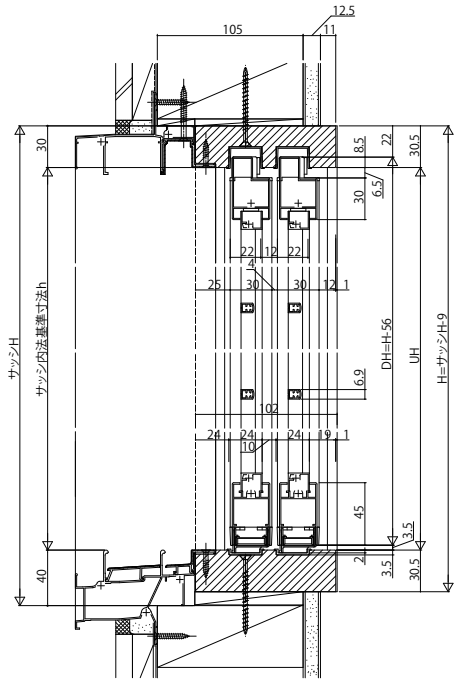

木質インテリア建材「ラフォレスタ」新和風 内障子

■引違い戸(2枚建) アングルしゃくり有 [サッシ:窓] 大壁納まり

姿図

■引違い戸(2枚建・4枚建) アングルしゃくり有 [サッシ:テラス] 大壁納まり

姿図

2枚建

4枚建

●2枚建

●4枚建