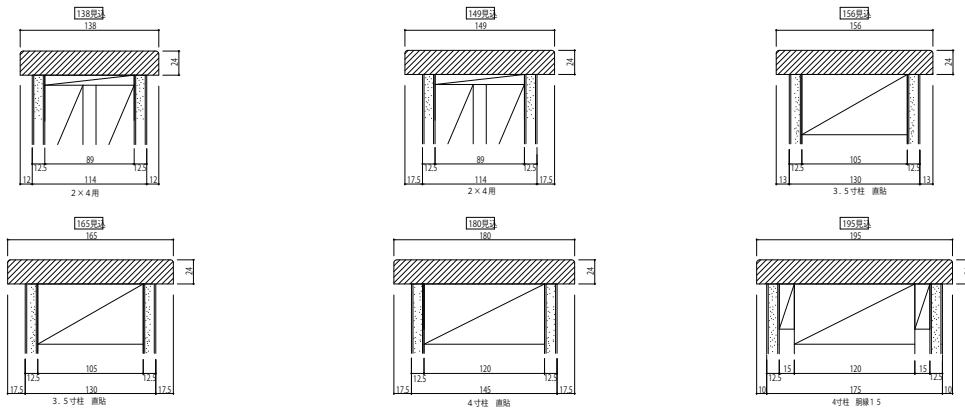

ラフォレスタ 造作材

■カーテンボックス ・壁付納まり

・天井付納まり

・天井埋込納まり

■笠木

■窓台 モダン

トラッド