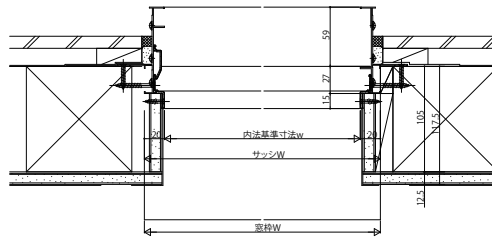

ラフォレスタ 造作材

■カーテンボックス ・壁付納まり

・天井付納まり

・天井埋込納まり

■笠木

■窓台 モダン

トラッド