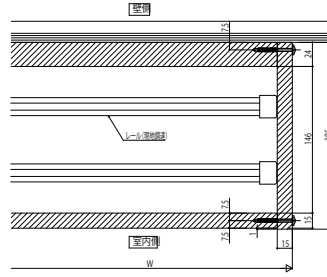

ラフォレスタ 造作材

■カーテンボックス ・壁付納まり

・天井付納まり

・天井埋込納まり

■笠木

■窓台 モダン

トラッド