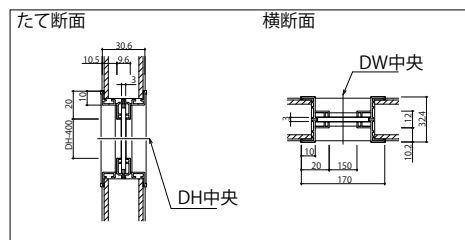

■アウトセット引戸 片引き戸 壁付 / 片開き戸(入隅) 壁付

<右勝手の場合>
姿図

●壁付

錠付の場合

C01デザイン C01デザイン C11デザイン C11デザイン
(錠無) (錠無) (錠無) (錠無)

C11デザイン 採光部寸法

●壁付 入隅納まり

錠付の場合

C01デザイン C01デザイン C11デザイン C11デザイン
(錠無) (錠無) (錠無) (錠無)

C11デザイン 採光部寸法

姿図