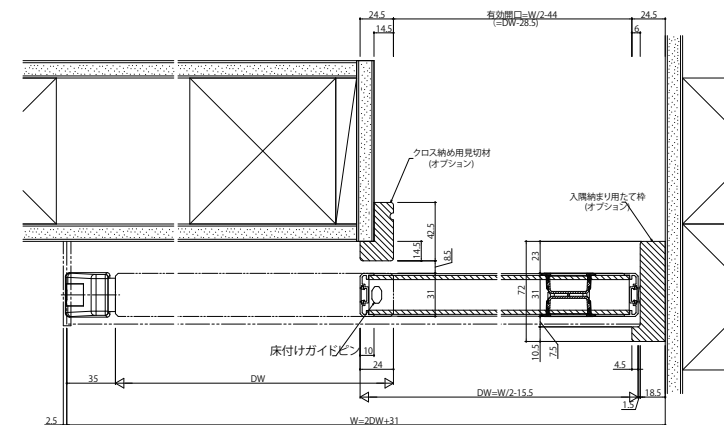

■アウトセット引戸 片引き戸 壁付 / 片開き戸(入隅) 壁付

<右勝手の場合>
姿図

●壁付

錠付の場合

C01デザイン C01デザイン C11デザイン C11デザイン
(錠無) (錠無) (錠無) (錠無)

C11デザイン 採光部寸法

●壁付 入隅納まり

錠付の場合

C01デザイン C01デザイン C11デザイン C11デザイン
(錠無) (錠無) (錠無) (錠無)

C11デザイン 採光部寸法

姿図