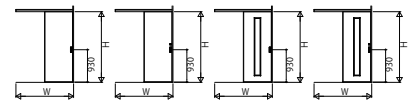

■アウトセット引戸 片引き戸 壁付 / 片開き戸(入隅) 壁付

<右勝手の場合>
姿図

●壁付

錠付の場合

C01デザイン C01デザイン C11デザイン C11デザイン
(錠無) (錠無) (錠無) (錠無)

C11デザイン 採光部寸法

●壁付 入隅納まり

錠付の場合

C01デザイン C01デザイン C11デザイン C11デザイン
(錠無) (錠無) (錠無) (錠無)

C11デザイン 採光部寸法

姿図