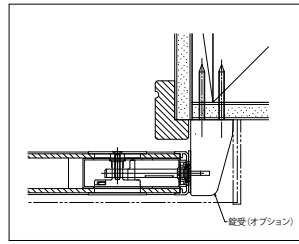

■アウトセット引戸 片引き戸 壁付 / 片開き戸(入隅) 壁付

<右勝手の場合>
姿図

●壁付

錠付の場合

C01デザイン C01デザイン C11デザイン C11デザイン
(錠無) (錠無) (錠無) (錠無)

C11デザイン 採光部寸法

●壁付 入隅納まり

錠付の場合

C01デザイン C01デザイン C11デザイン C11デザイン
(錠無) (錠無) (錠無) (錠無)

C11デザイン 採光部寸法

姿図