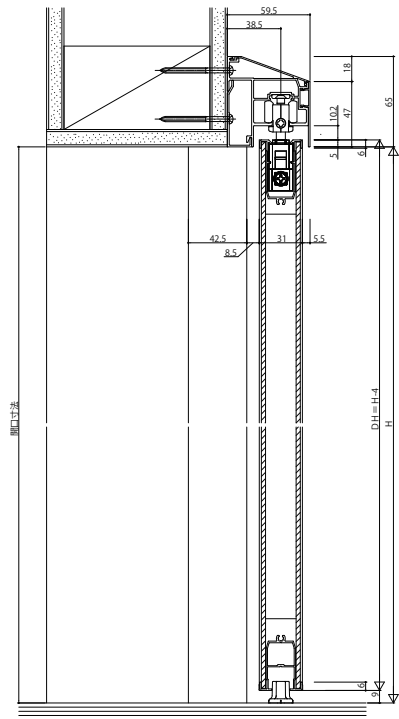

■アウトセット引戸 片引き戸 壁付 / 片開き戸(入隅) 壁付

<右勝手の場合>
姿図

●壁付

錠付の場合

C01デザイン C01デザイン C11デザイン C11デザイン
(錠無) (錠無) (錠無) (錠無)

C11デザイン 採光部寸法

●壁付 入隅納まり

錠付の場合

C01デザイン C01デザイン C11デザイン C11デザイン
(錠無) (錠無) (錠無) (錠無)

C11デザイン 採光部寸法

姿図