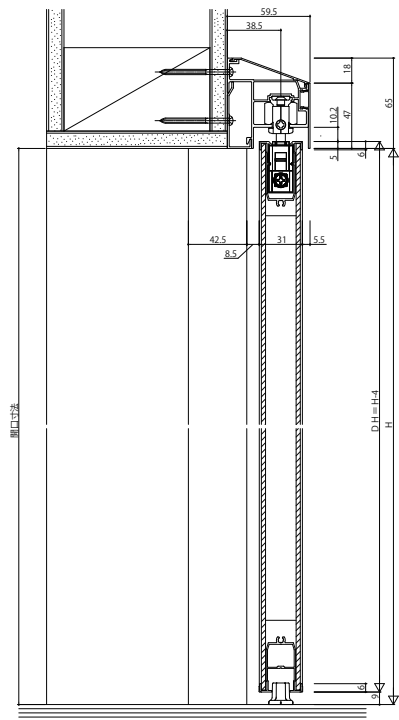

■アウトセット引戸 片引き戸 壁付 / 片開き戸(入隅) 壁付

<右勝手の場合>
姿図

●壁付

錠付の場合

C01デザイン C01デザイン C11デザイン C11デザイン
(錠無) (錠無) (錠無) (錠無)

C11デザイン 採光部寸法

●壁付 入隅納まり

錠付の場合

C01デザイン C01デザイン C11デザイン C11デザイン
(錠無) (錠無) (錠無) (錠無)

C11デザイン 採光部寸法

姿図