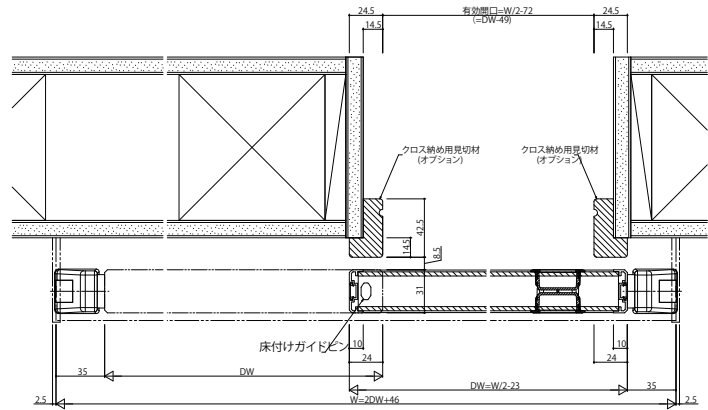

■アウトセット引戸 片引き戸 壁付 / 片開き戸(入隅) 壁付

<右勝手の場合>
姿図

●壁付

錠付の場合

C01デザイン C01デザイン C11デザイン C11デザイン
(錠無) (錠無) (錠無) (錠無)

C11デザイン 採光部寸法

●壁付 入隅納まり

錠付の場合

C01デザイン C01デザイン C11デザイン C11デザイン
(錠無) (錠無) (錠無) (錠無)

C11デザイン 採光部寸法

姿図