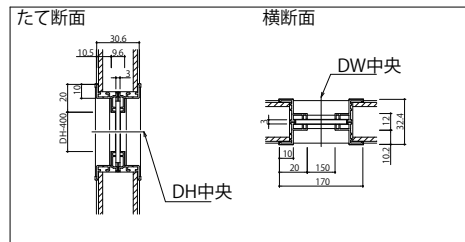

■アウトセット引戸 片引き戸 壁付 / 片開き戸(入隅) 壁付

<右勝手の場合>
姿図

●壁付

錠付の場合

C01デザイン C01デザイン C11デザイン C11デザイン
(錠無) (錠無) (錠無) (錠無)

C11デザイン 採光部寸法

●壁付 入隅納まり

錠付の場合

C01デザイン C01デザイン C11デザイン C11デザイン
(錠無) (錠無) (錠無) (錠無)

C11デザイン 採光部寸法

姿図