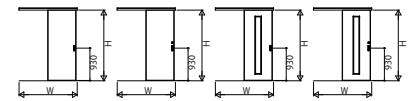

■アウトセット引戸 片引き戸 壁付 / 片開き戸(入隅) 壁付

<右勝手の場合>
姿図

●壁付

錠付の場合

C01デザイン C01デザイン C11デザイン C11デザイン
(錠無) (錠無) (錠無) (錠無)

C11デザイン 採光部寸法

●壁付 入隅納まり

錠付の場合

C01デザイン C01デザイン C11デザイン C11デザイン
(錠無) (錠無) (錠無) (錠無)

C11デザイン 採光部寸法

姿図