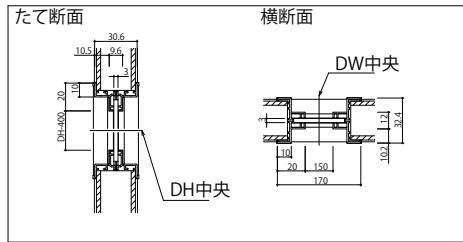

■アウトセット引戸 片引き戸 天井付 / 片引き戸(入隅) 天井

<右勝手の場合>
姿図

●天井付

錠付の場合

C11デザイン 採光部寸法

●天井付 入隅納まり

姿図

錠付の場合

C11デザイン 採光部寸法