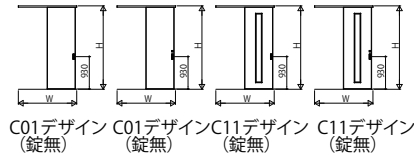

■アウトセット引戸 片引き戸 天井付 / 片引き戸(入隅) 天井

<右勝手の場合>
姿図

●天井付

錠付の場合

C11デザイン 採光部寸法

●天井付 入隅納まり

姿図

錠付の場合

C11デザイン 採光部寸法