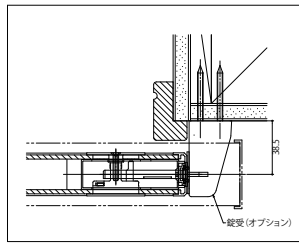

■アウトセット引戸 片引き戸 天井付 / 片引き戸(入隅) 天井

<右勝手の場合>
姿図

●天井付

錠付の場合

C11デザイン 採光部寸法

●天井付 入隅納まり

姿図

錠付の場合

C11デザイン 採光部寸法