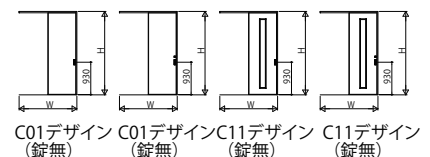

■アウトセット引戸 片引き戸 天井付 / 片引き戸(入隅) 天井

<右勝手の場合>
姿図

●天井付

錠付の場合

C11デザイン 採光部寸法

●天井付 入隅納まり

姿図

錠付の場合

C11デザイン 採光部寸法