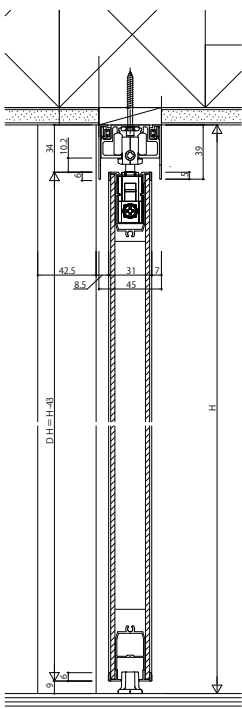

■アウトセット引戸 片引き戸 天井付 / 片引き戸(入隅) 天井

<右勝手の場合>
姿図

●天井付

錠付の場合

C11デザイン 採光部寸法

●天井付 入隅納まり

姿図

錠付の場合

C11デザイン 採光部寸法