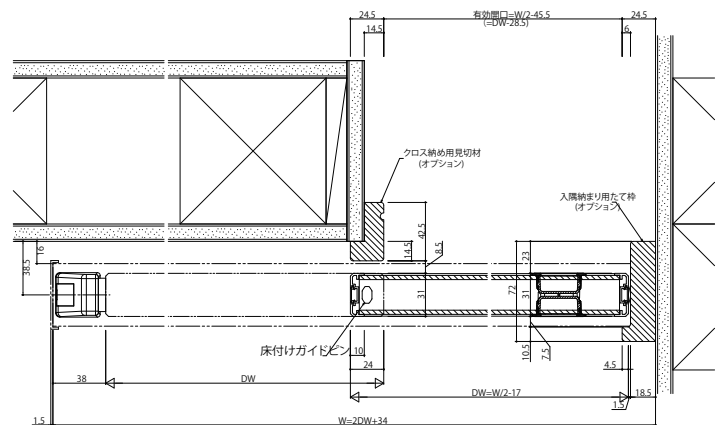

■アウトセット引戸 片引き戸 天井付 / 片引き戸(入隅) 天井

<右勝手の場合>
姿図

●天井付

錠付の場合

C11デザイン 採光部寸法

●天井付 入隅納まり

姿図

錠付の場合

C11デザイン 採光部寸法