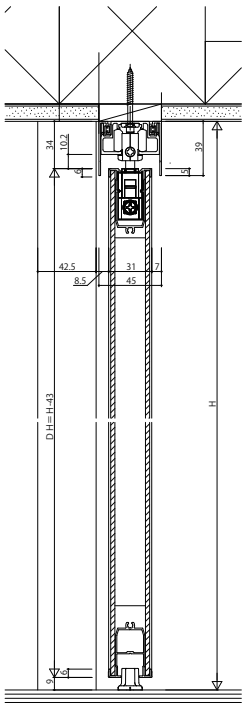

■アウトセット引戸 片引き戸 天井付 / 片引き戸(入隅) 天井

<右勝手の場合>
姿図

●天井付

錠付の場合

C11デザイン 採光部寸法

●天井付 入隅納まり

姿図

錠付の場合

C11デザイン 採光部寸法