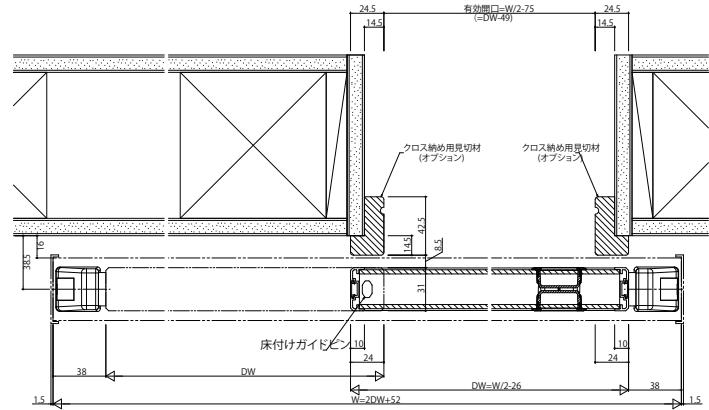

■アウトセット引戸 片引き戸 天井付 / 片引き戸(入隅) 天井

<右勝手の場合>
姿図

●天井付

錠付の場合

C11デザイン 採光部寸法

●天井付 入隅納まり

姿図

錠付の場合

C11デザイン 採光部寸法