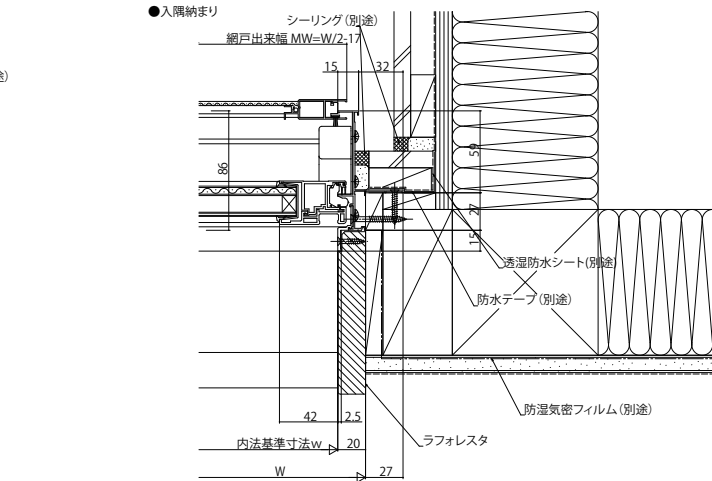

防火窓Gシリーズアルミ樹脂複合NEO

■引違い窓 窓タイプ 半外付型 / アングルー体枠

●入隅納まり

内観姿図

■面格子付引違い窓 半外付型 / アングルー体枠

●たて格子タイプ

18
16
H≤1055の場合

外観姿図