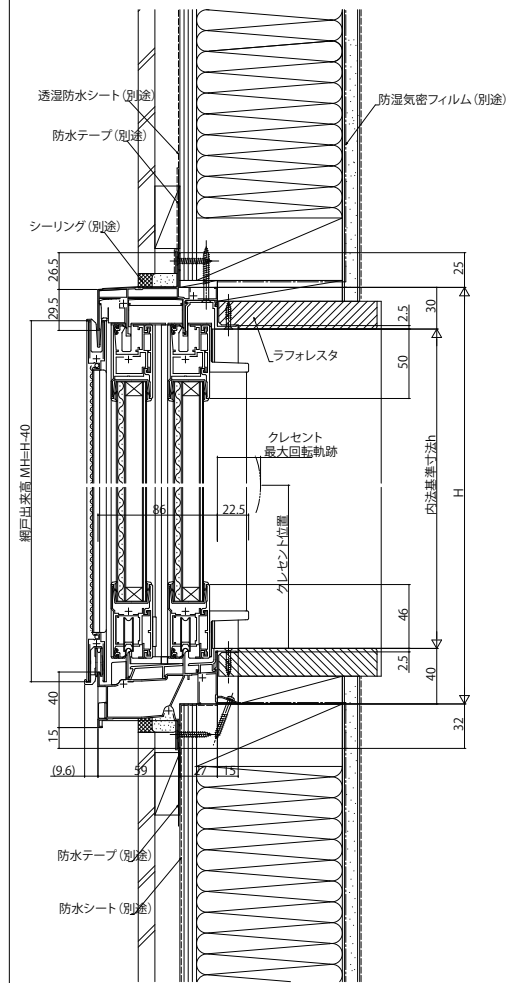

防火窓Gシリーズアルミ樹脂複合NEO

■引違い窓 窓タイプ 半外付型 / アングルー体枠

●入隅納まり

内観姿図

■面格子付引違い窓 半外付型 / アングルー体枠

●たて格子タイプ

18
16
H≤1055の場合

外観姿図