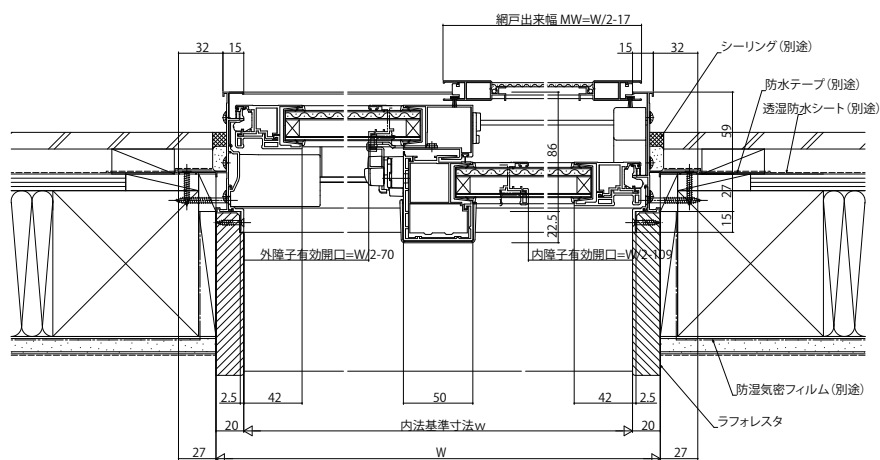

防火窓Gシリーズアルミ樹脂複合NEO

■引違い窓 窓タイプ 半外付型 / アングルー体枠

●入隅納まり

内観姿図

■面格子付引違い窓 半外付型 / アングルー体枠

●たて格子タイプ

18
16
H≤1055の場合

外観姿図