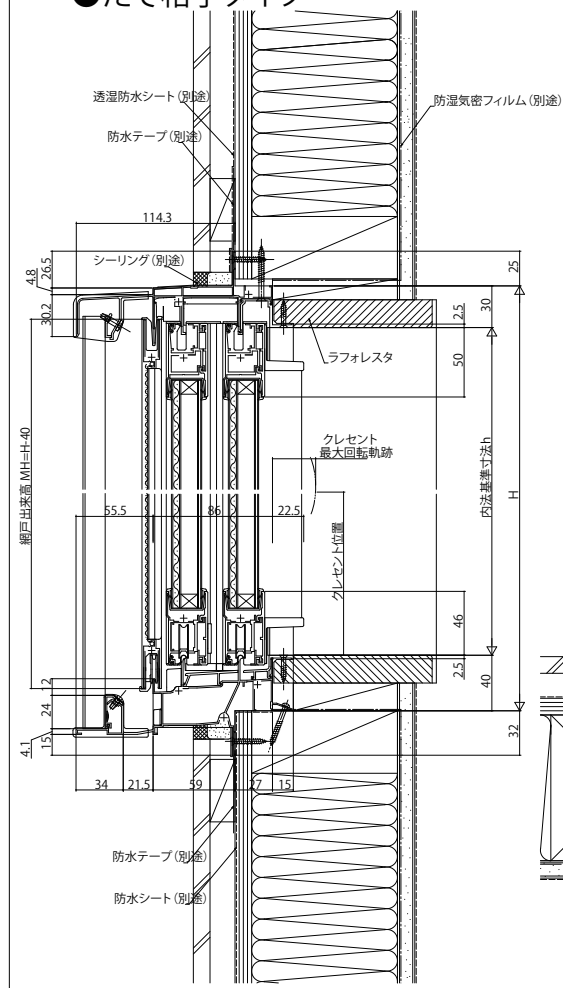

防火窓Gシリーズアルミ樹脂複合NEO

■引違い窓 窓タイプ 半外付型 / アングルー体枠

●入隅納まり

内観姿図

■面格子付引違い窓 半外付型 / アングルー体枠

●たて格子タイプ

18
16
H≤1055の場合

外観姿図