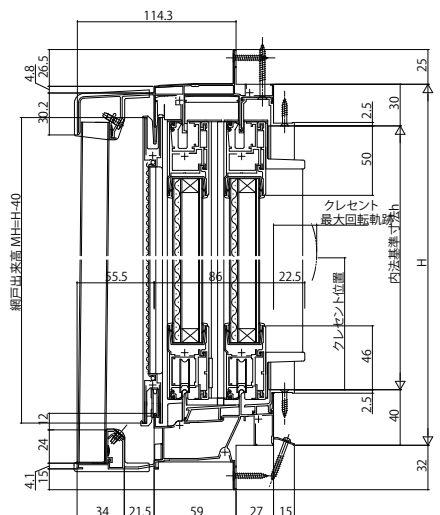

## ■面格子付引違い窓 半外付型／アングラー体枠

### ●井桁格子タイプ

外観姿図

### ●ラチス格子タイプ

外観姿図

### ●横格子タイプ

外観姿図

内観姿図

W≦1500の場合

W>1500の場合

1185≦W≦1500  
(Aを除いた格子)