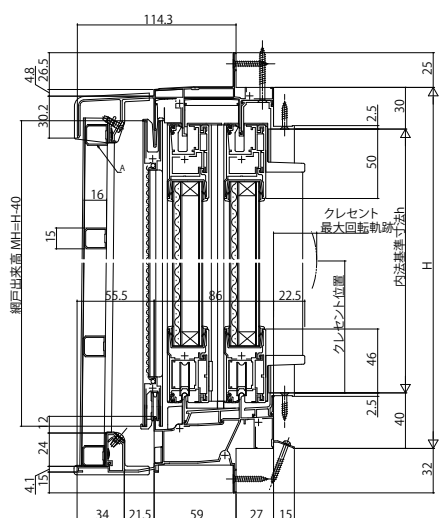

## ■面格子付引違い窓 半外付型／アングラー体枠

### ●井桁格子タイプ

外観姿図

### ●ラチス格子タイプ

外観姿図

### ●横格子タイプ

外観姿図

内観姿図

W≦1500の場合

W>1500の場合

1185≦W≦1500  
(Aを除いた格子)