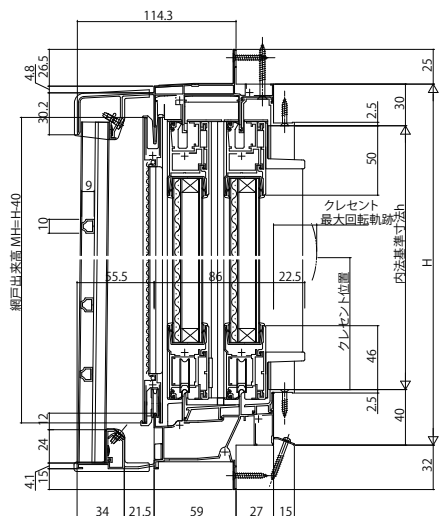

## ■面格子付引違い窓 半外付型／アングラー体枠

### ●井桁格子タイプ

外観姿図

### ●ラチス格子タイプ

外観姿図

### ●横格子タイプ

外観姿図

内観姿図

W≦1500の場合

W>1500の場合

1185≦W≦1500  
(Aを除いた格子)