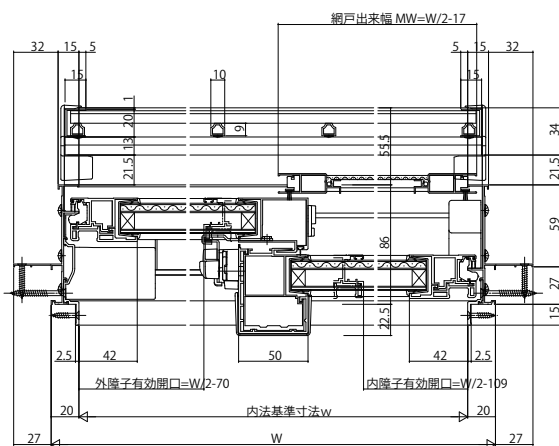

## ■面格子付引違い窓 半外付型／アングラー体枠

### ●井桁格子タイプ

外観姿図

### ●ラチス格子タイプ

外観姿図

### ●横格子タイプ

外観姿図

内観姿図

W≦1500の場合

W>1500の場合

1185≦W≦1500  
(Aを除いた格子)