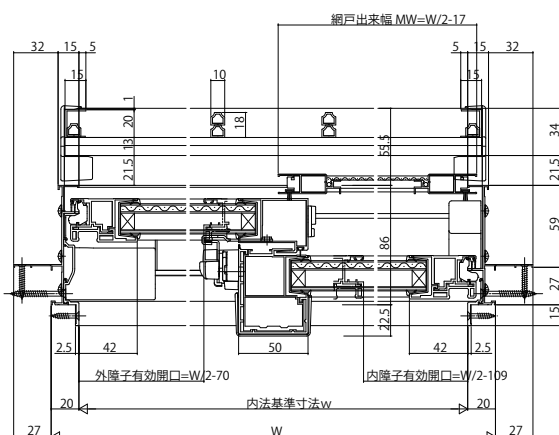

## ■面格子付引違い窓 半外付型／アングラー体枠

### ●井桁格子タイプ

外観姿図

### ●ラチス格子タイプ

外観姿図

### ●横格子タイプ

外観姿図

内観姿図

W≦1500の場合

W>1500の場合

1185≦W≦1500  
(Aを除いた格子)