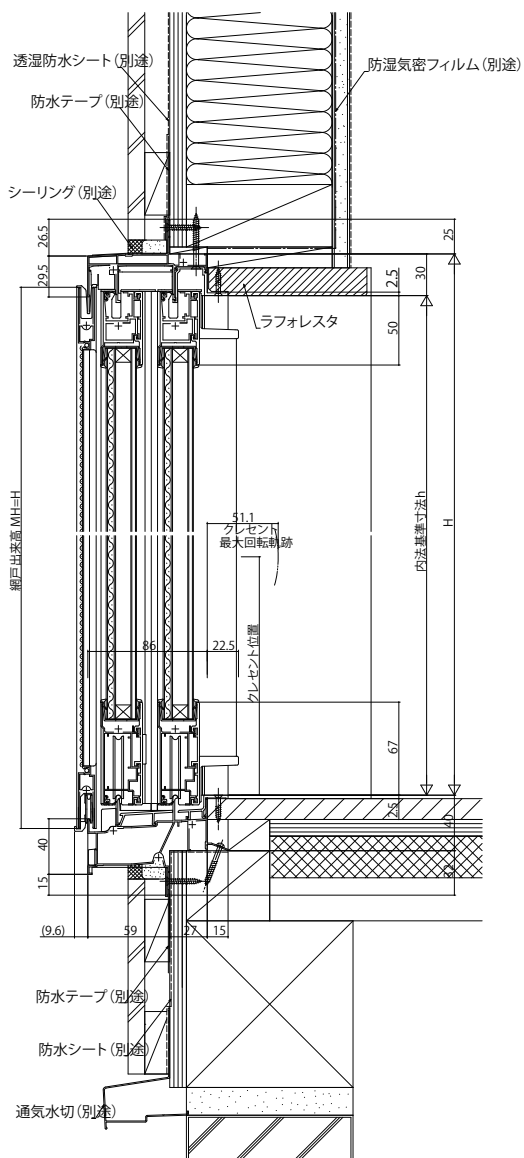

防火窓Gシリーズ アルミ樹脂複合NEO

■引違い窓 テラスタイプ サポート引手・サポートハンドル付 半外付型 / アングルー体枠

内観姿図

●サポートハンドル付の場合
内観左部 内観右部