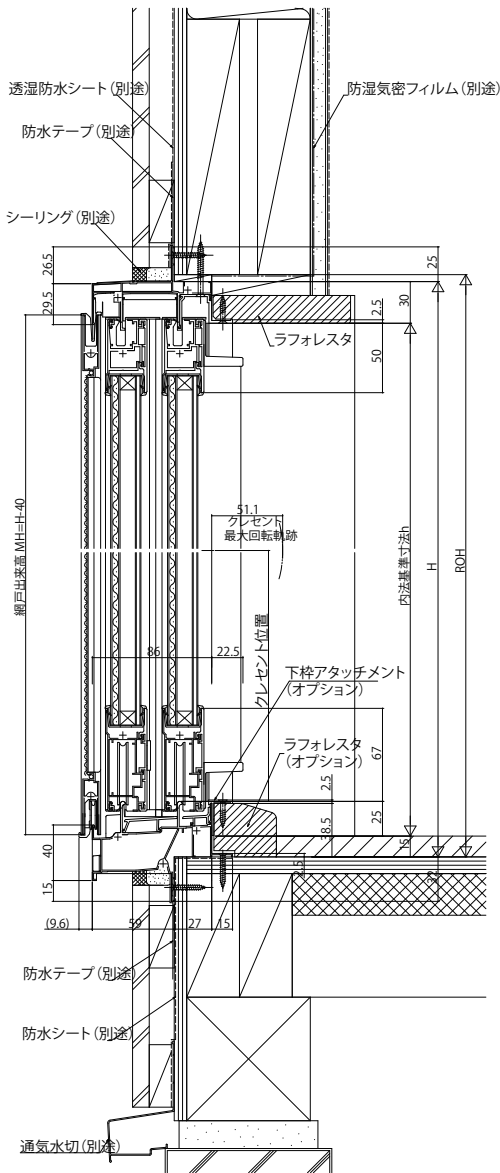

■引違い窓 テラスタイプ 2×4

内観姿図

●単純段差下枠の場合