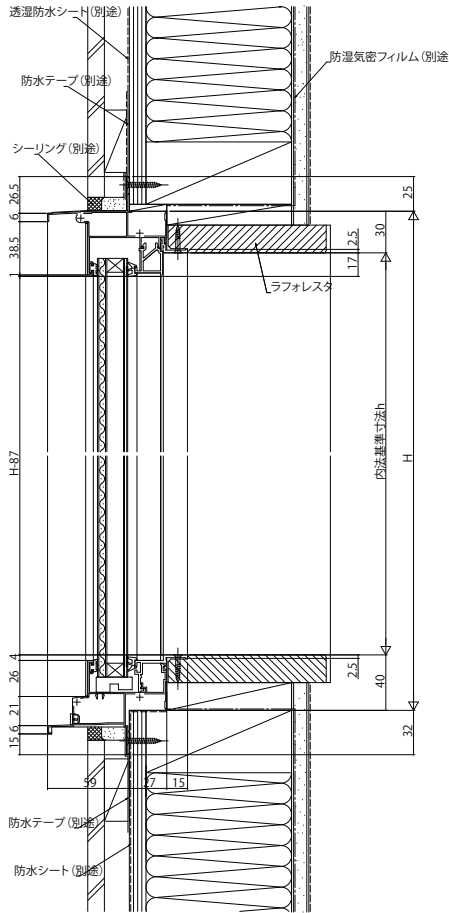

エピソードII 防火窓G NEO

■FIX窓

●窓タイプの場合

内観姿図

●テラスタイプの場合

内観姿図

注意

ガラス割れなどの事故を未然に防ぐため、フロア面から少し立ち上げてガラス面とフロア面が同じにならないように配慮してください。