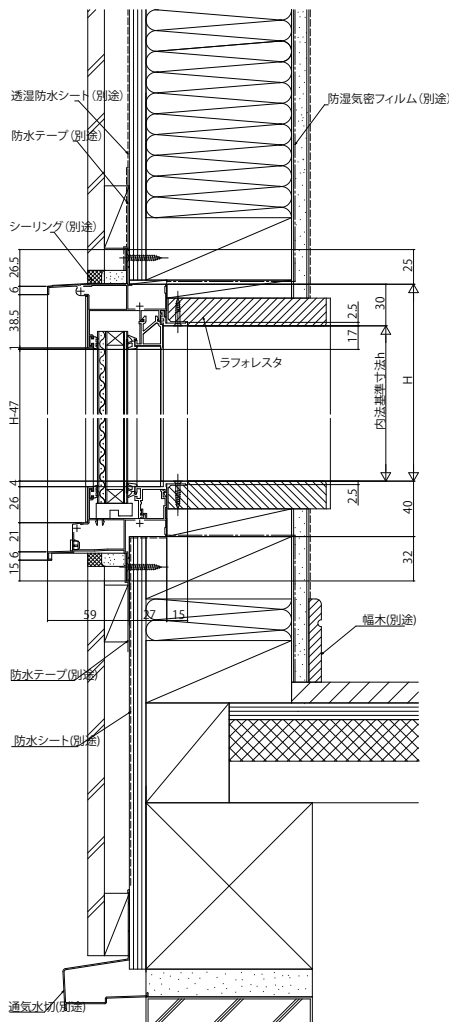

エピソードII 防火窓G NEO

■FIX窓

●窓タイプの場合

内観姿図

●テラスタイプの場合

内観姿図

注意

ガラス割れなどの事故を未然に防ぐため、フロア面から少し立ち上げてガラス面とフロア面が同じにならないように配慮してください。