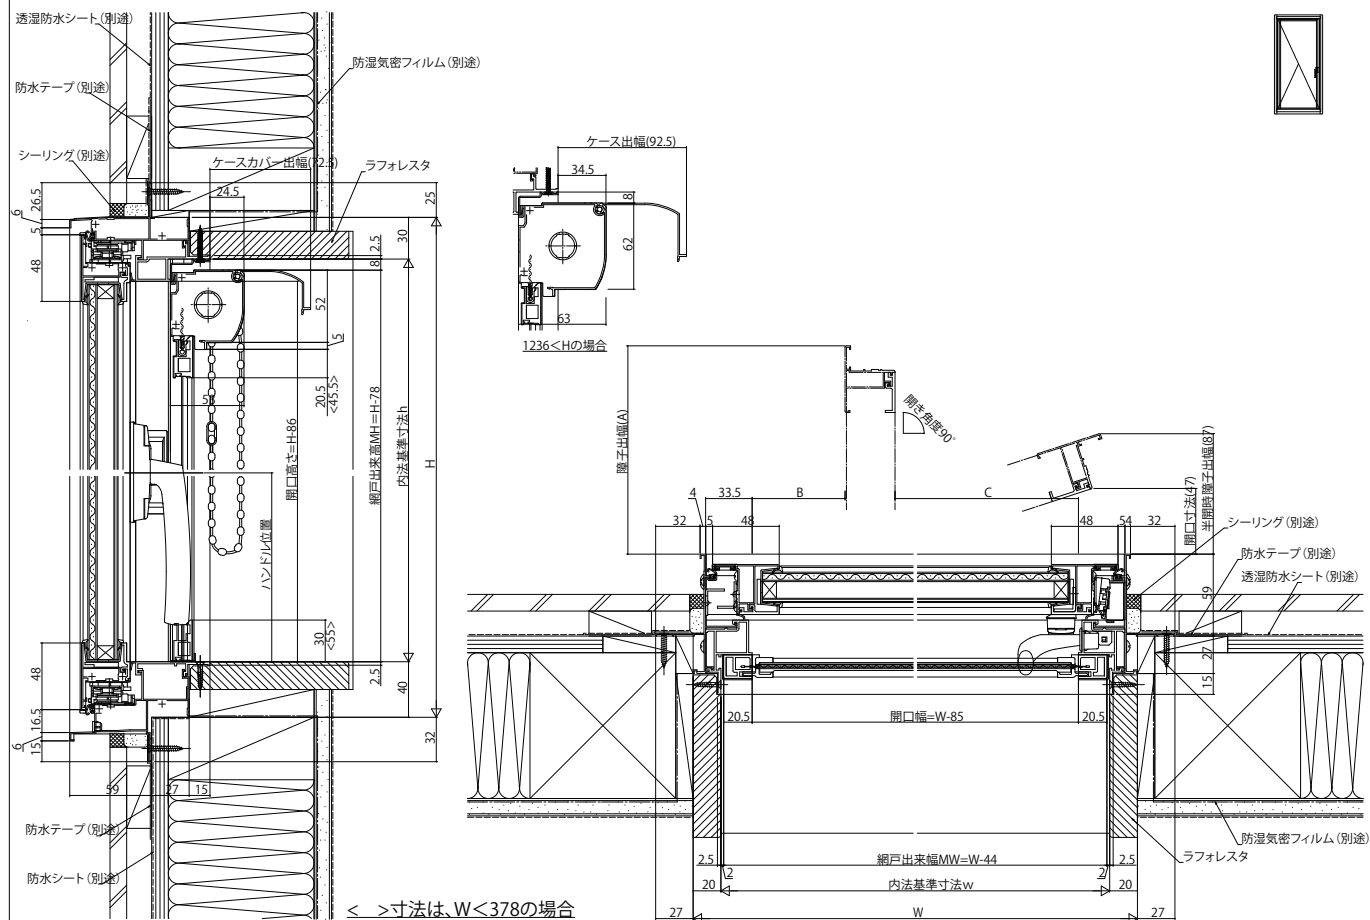

防火窓Gシリーズ アルミ樹脂複合NEO

■たてすべり出し窓 カムラッチハンドル仕様

●上げ下げロール網戸 XMWを取付けた場合

内観姿図

●横引きロール網戸 XMYを取付けた場合

内観姿図