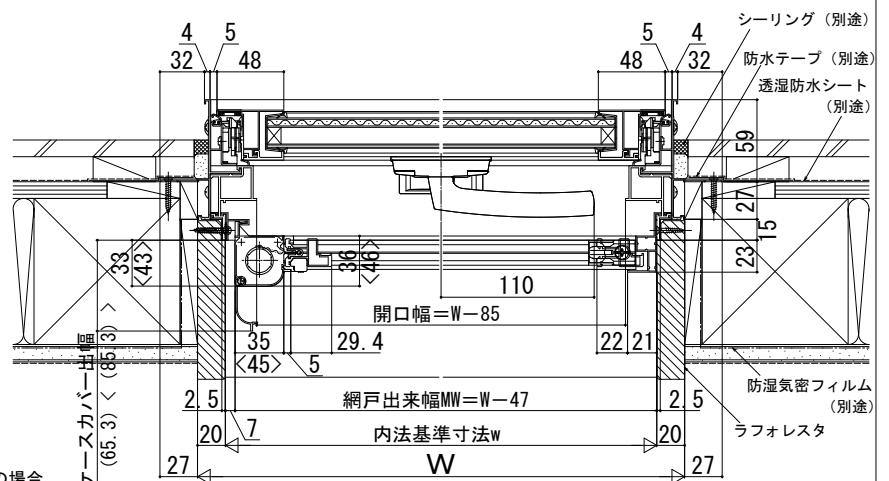

## ■すべり出し窓 カムラッチハンドル仕様

### ●上げ下げロール網戸 XMWを取付けた場合

〔上げ下げロール網戸について〕  
 < >寸法は、W<378の場合

W≤350の場合

### ●横引きロール網戸 XMYを取付けた場合

内観姿図

W≤350の場合

< >寸法は、405<Wの場合