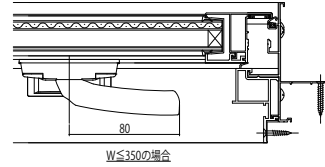

防火窓Gシリーズアルミ樹脂複合NEO

■すべり出し窓 カムラッチハンドル仕様

●上げ下げロール網戸 XMWを取付けた場合

内観姿図

●横引きロール網戸 XMYを取付けた場合

内観姿図