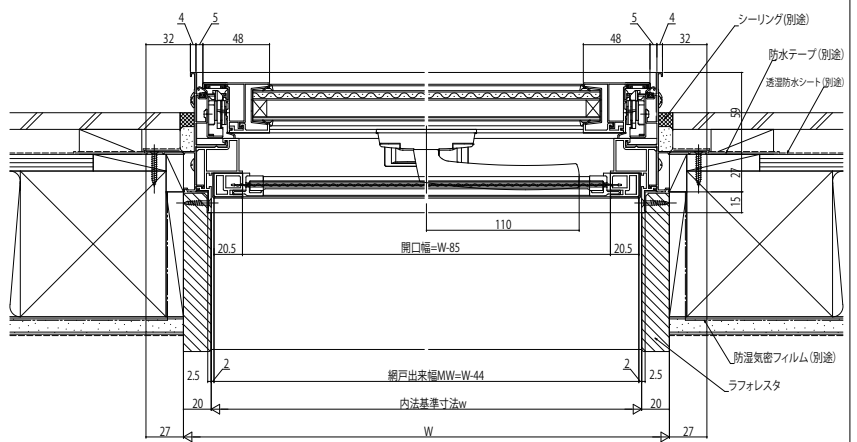

防火窓Gシリーズアルミ樹脂複合NEO

■すべり出し窓 カムラッチハンドル仕様

●上げ下げロール網戸 XMWを取付けた場合

内観姿図

●横引きロール網戸 XMYを取付けた場合

内観姿図