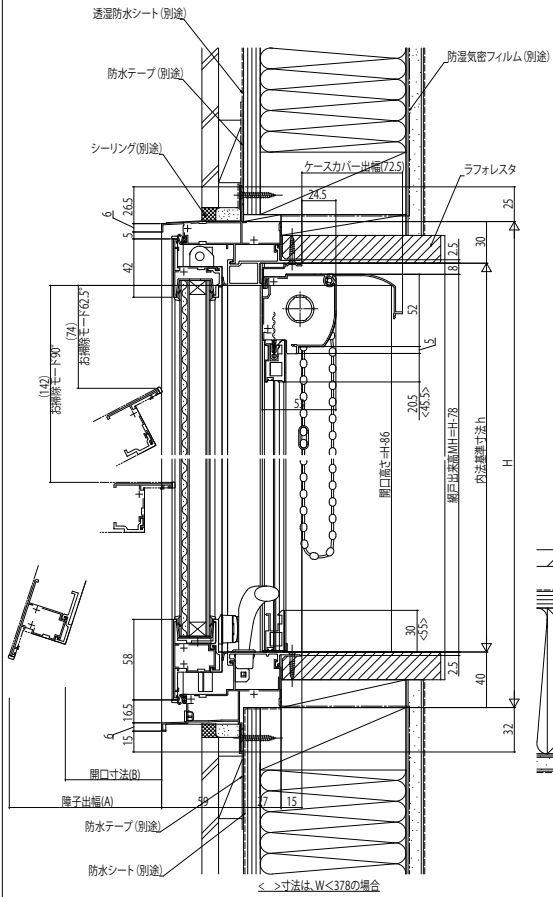

防火窓Gシリーズアルミ樹脂複合NEO

■すべり出し窓 カムラッチハンドル仕様

●上げ下げロール網戸 XMWを取付けた場合

内観姿図

●横引きロール網戸 XMYを取付けた場合

内観姿図