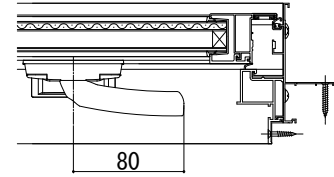

# エピソードⅡ 防火窓G NEO すべり出し窓

在来

内観姿図

## ■すべり出し窓 カムラッチハンドル仕様

### ●上げ下げロール網戸 XMWを取付けた場合

〔上げ下げロール網戸について〕  
 < >寸法は、W<378の場合

W≤350の場合