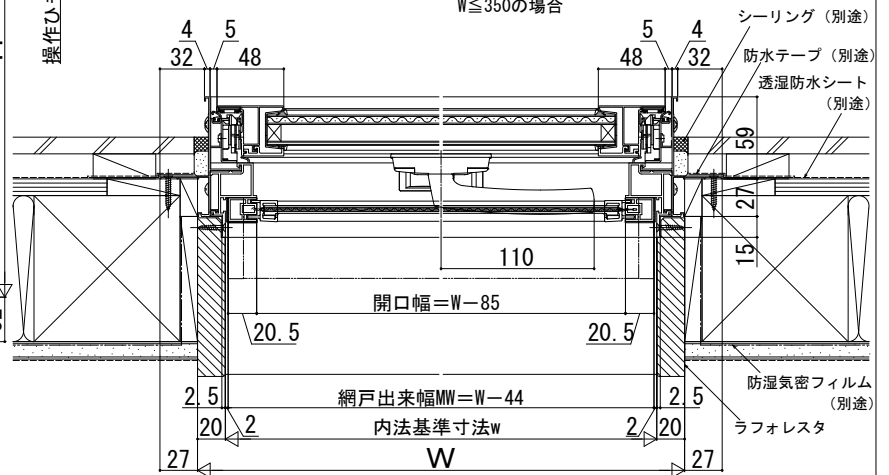

## ■すべり出し窓 カムラッチハンドル仕様

### ●上げ下げロール網戸 XMWを取付けた場合

〔上げ下げロール網戸について〕  
 < >寸法は、W<378の場合

W≤350の場合

### ●横引きロール網戸 XMYを取付けた場合

内観姿図

W≤350の場合

< >寸法は、405<Wの場合