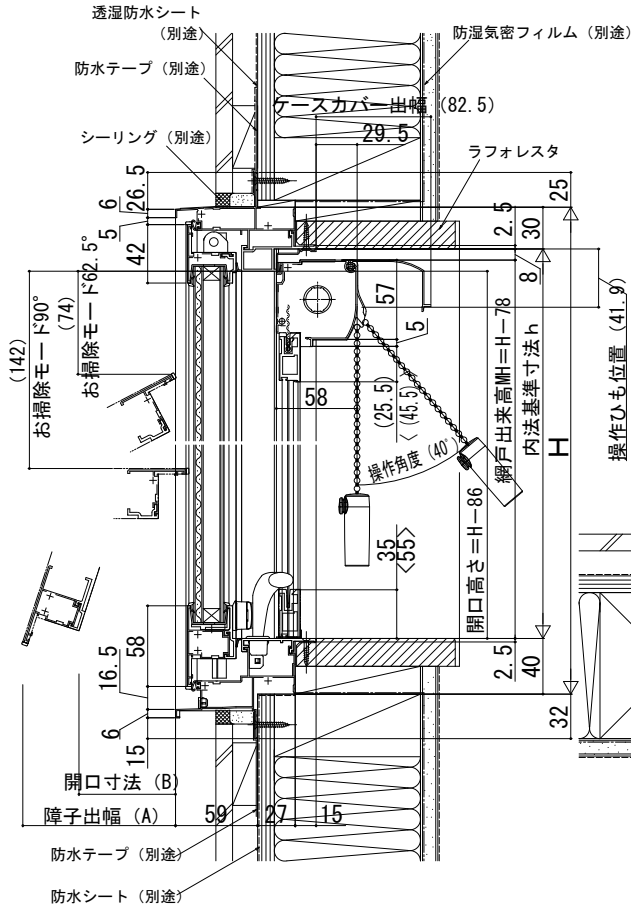

# エピソードⅡ 防火窓G NEO すべり出し窓

在来

内観姿図

## ■すべり出し窓 カムラッチハンドル仕様

### ●上げ下げロール網戸 XMWを取付けた場合

〔上げ下げロール網戸について〕  
 < >寸法は、W<378の場合

W≤350の場合

### ●横引きロール網戸 XMYを取付けた場合

内観姿図

W≤350の場合

< >寸法は、405<Wの場合