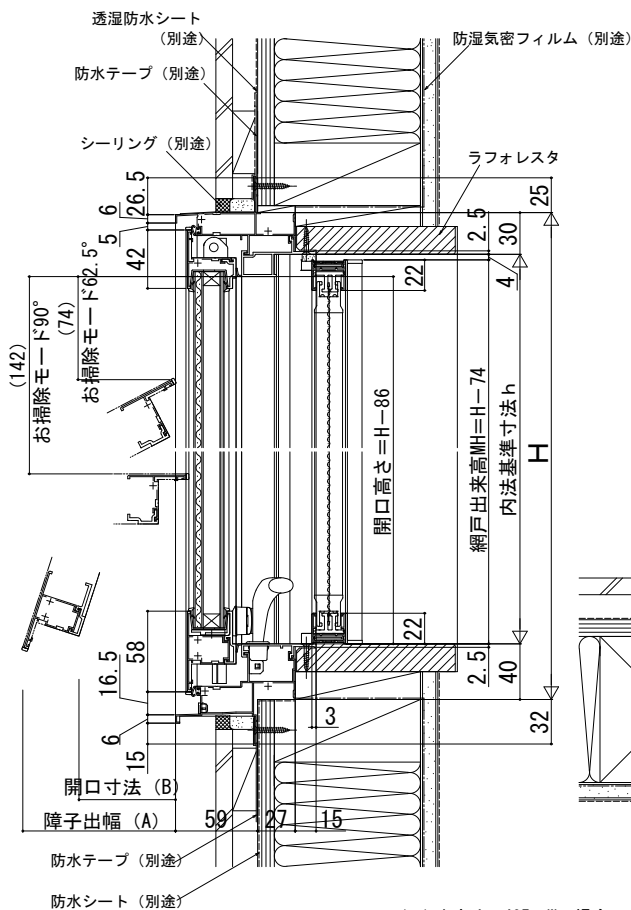

## ■すべり出し窓 カムラッチハンドル仕様

### ●上げ下げロール網戸 XMWを取付けた場合

〔上げ下げロール網戸について〕  
 < >寸法は、W<378の場合

W≤350の場合

### ●横引きロール網戸 XMYを取付けた場合

内観姿図

W≤350の場合

< >寸法は、405<Wの場合