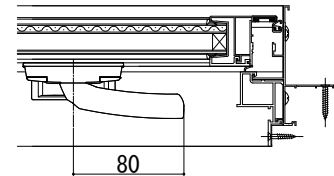

### ●上げ下げロール網戸 XMWを取付けた場合

〔上げ下げロール網戸について〕  
 < >寸法は、W<378の場合

W≤350の場合

### ●横引きロール網戸 XMYを取付けた場合

内観姿図

W≤350の場合

< >寸法は、405<Wの場合