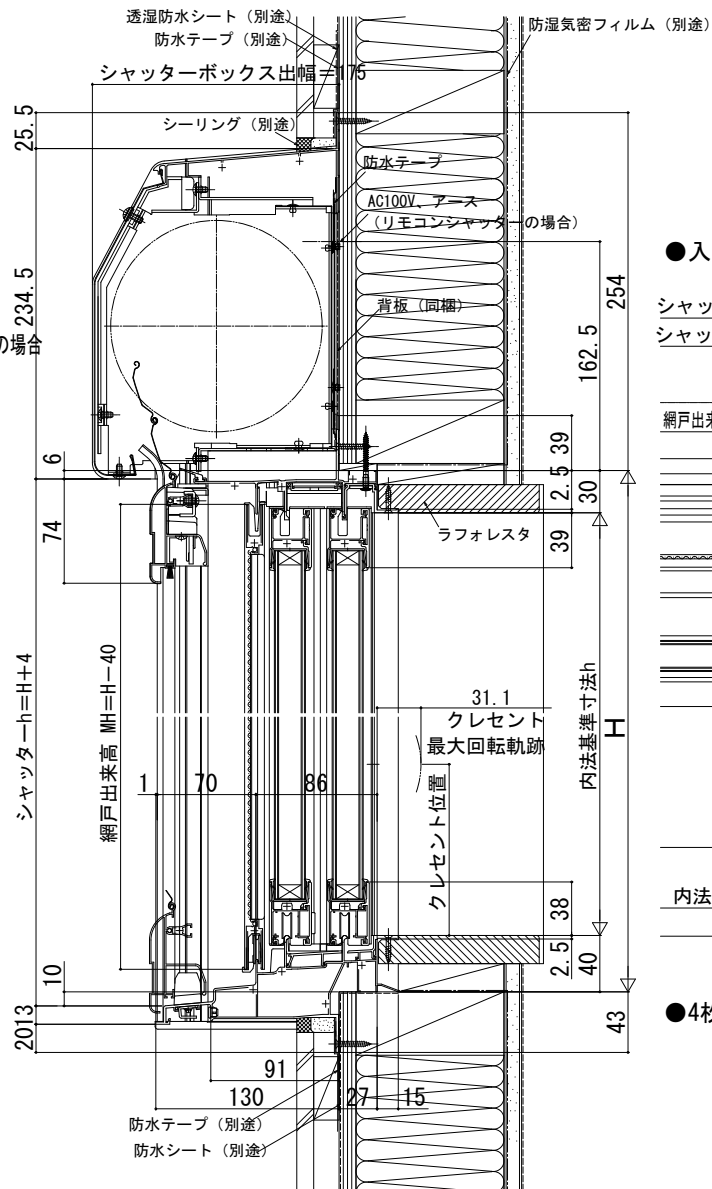

エピソードII 防火窓 GNEO シャッター付引違い窓

在来

外觀姿図

■シャッター付引違い窓 手動シャッターGR リモコンシャッターGR 窓タイプ 半外付型/アングル一体枠

●手動シャッターの場合

●リモコンシャッターの場合

●入隅納まりの場合