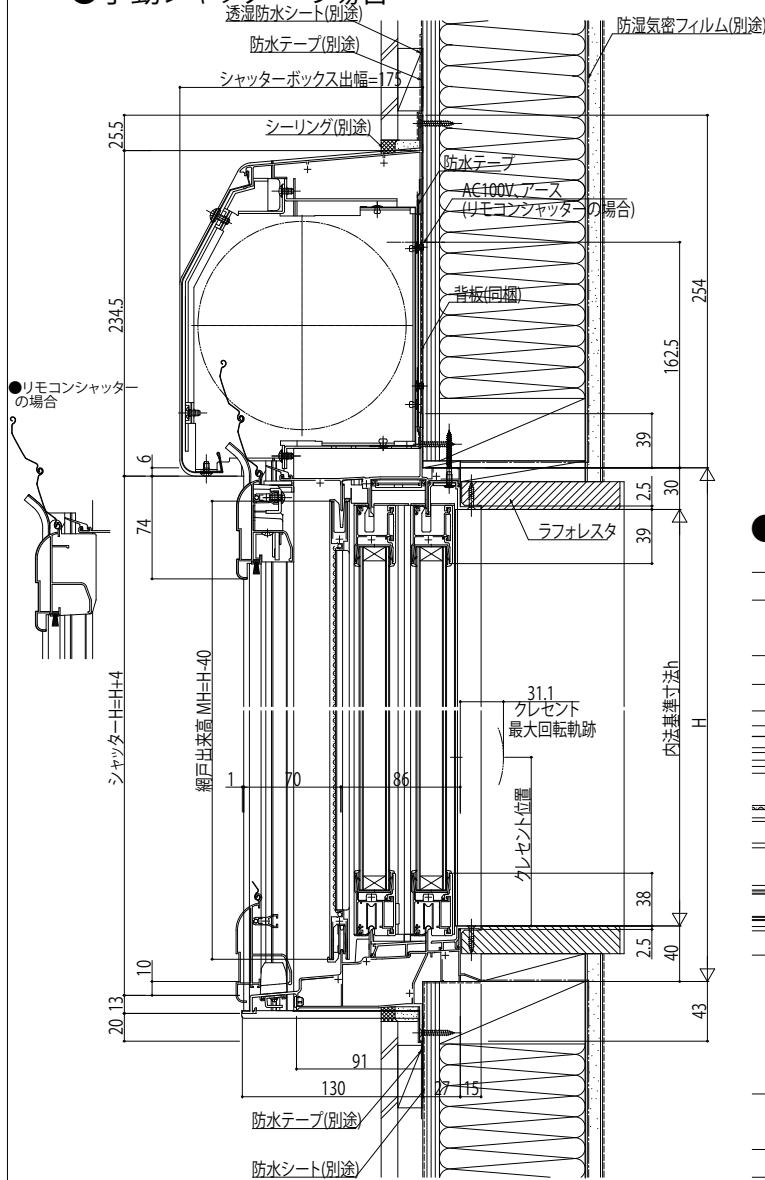

防火窓Gシリーズアルミ樹脂複合NEO

■シャッター付引違い窓 窓タイプ 半外付型 / アングルー体枠

●手動シャッターの場合

外観姿図

●入隅納まりの場合

●4枚建突合せ部

網戸出来幅 $MW=W/4$ + 網戸出来幅 $MW=W/4+14$

●リモコンシャッターの場合