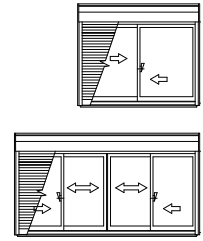

防火窓Gシリーズアルミ樹脂複合NEO

■シャッター付引違い窓 窓タイプ 半外付型 / アングルー体枠

●手動シャッターの場合

外観姿図

●入隅納まりの場合

●4枚建突合せ部

網戸出来幅 $MW=W/4$ + 網戸出来幅 $MW=W/4+14$

●リモコンシャッターの場合