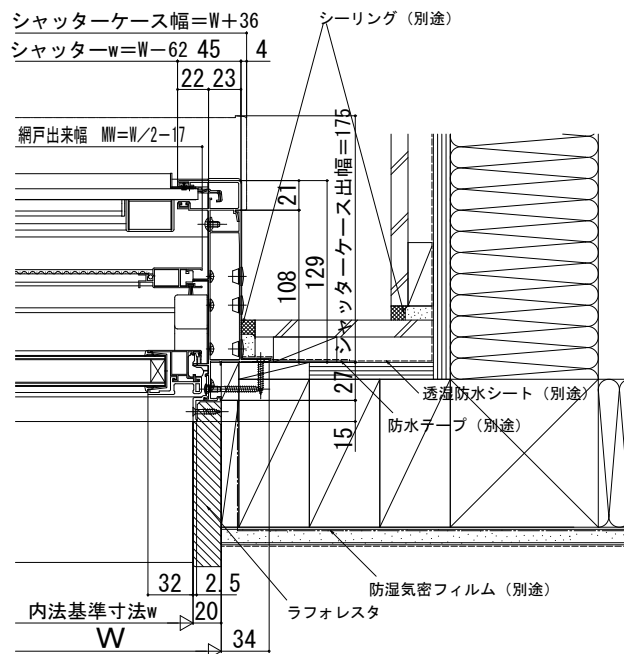

エピソードII 防火窓 GNEO シャッター付引違い窓

在来

外觀姿図

■シャッター付引違い窓 手動シャッターGR リモコンシャッターGR 窓タイプ 半外付型/アングル一体枠

●手動シャッターの場合

●リモコンシャッターの場合

●入隅納まりの場合

●4枚建突合せ部

特記事項

障子部はCHTに準ずる

●リモコンシャッターの場合