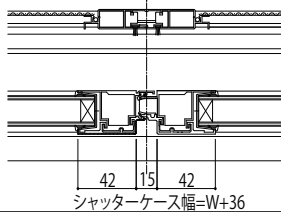

防火窓Gシリーズアルミ樹脂複合NEO

■シャッター付引違い窓 窓タイプ 半外付型 / アングルー体枠

●手動シャッターの場合

外観姿図

●入隅納まりの場合

●4枚建突合せ部

網戸出来幅 $MW=W/4$ + 網戸出来幅 $MW=W/4+14$

●リモコンシャッターの場合