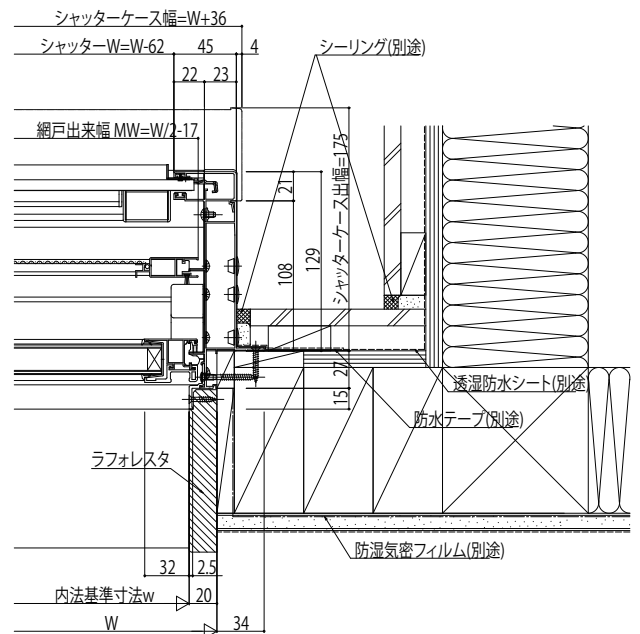

防火窓Gシリーズアルミ樹脂複合NEO

■シャッター付引違い窓 窓タイプ 半外付型 / アングルー体枠

●手動シャッターの場合

外観姿図

●入隅納まりの場合

●4枚建突合せ部

網戸出来幅 $MW=W/4$ + 網戸出来幅 $MW=W/4+14$

●リモコンシャッターの場合