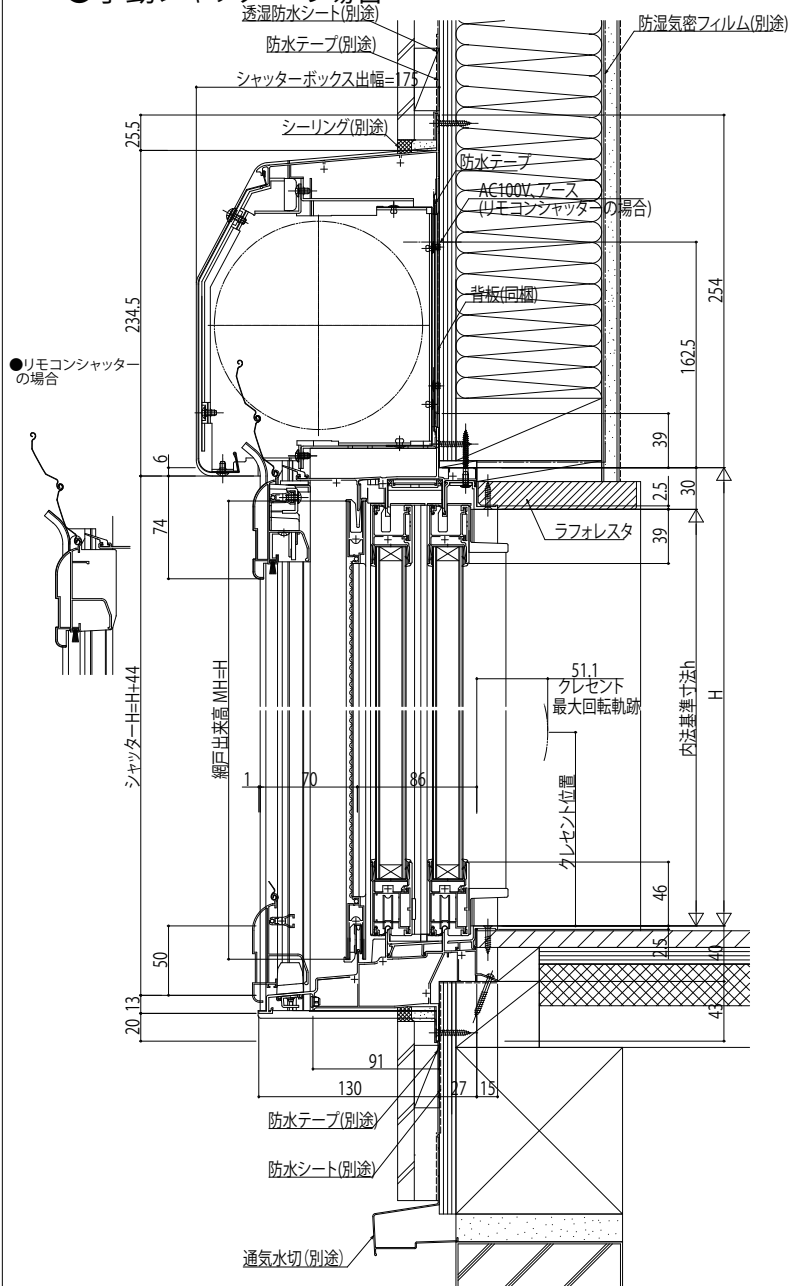

防火窓Gシリーズ アルミ樹脂複合NEO

■シャッター付引違い窓 テラスタイプ 半外付型 / アングル一体枠

●手動シャッターの場合

外観姿図

●4枚建突合せ部

網戸出来幅 MW=W/4+ 網戸出来幅 MW=W/4+13

●リモコンシャッターの場合