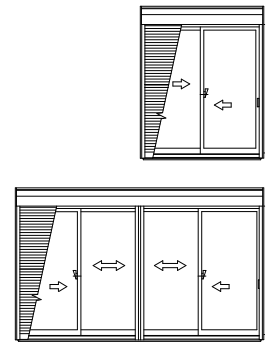

エピソードII 防火窓 GNEO

在来

■シャッター付引違い窓 手動シャッター-GR テラスタイプ 在来/半外付型/アングル一体枠
リモコンシャッター-GR

外觀姿図

●手動シャッターの場合

●リモコンシャッターの場合

●4枚建突合せ部

特記事項

障子部はCHTに準ずる

●リモコンシャッターの場合