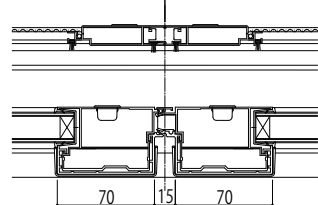

防火窓Gシリーズ アルミ樹脂複合NEO

■シャッター付引違い窓 テラスタイプ 半外付型 / アングル一体枠

●手動シャッターの場合

外観姿図

●4枚建突合せ部

網戸出来幅 MW=W/4+ 網戸出来幅 MW=W/4+13

●リモコンシャッターの場合