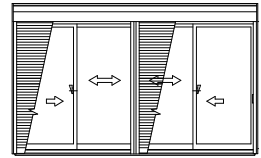

防火窓Gシリーズ アルミ樹脂複合NEO

■シャッター付引違い窓 テラスタイプ 半外付型 / アングル一体枠

●手動シャッターの場合

外観姿図

●4枚建突合せ部

網戸出来幅 MW=W/4+ 網戸出来幅 MW=W/4+13

●リモコンシャッターの場合