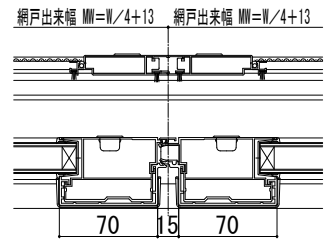

エピソードII 防火窓 GNEO

在来

■シャッター付引違い窓 手動シャッター-GR テラスタイプ 在来/半外付型/アングル一体枠
リモコンシャッター-GR

外觀姿図

●手動シャッターの場合

●リモコンシャッターの場合

●4枚建突合せ部

特記事項

障子部はCHTに準ずる

●リモコンシャッターの場合