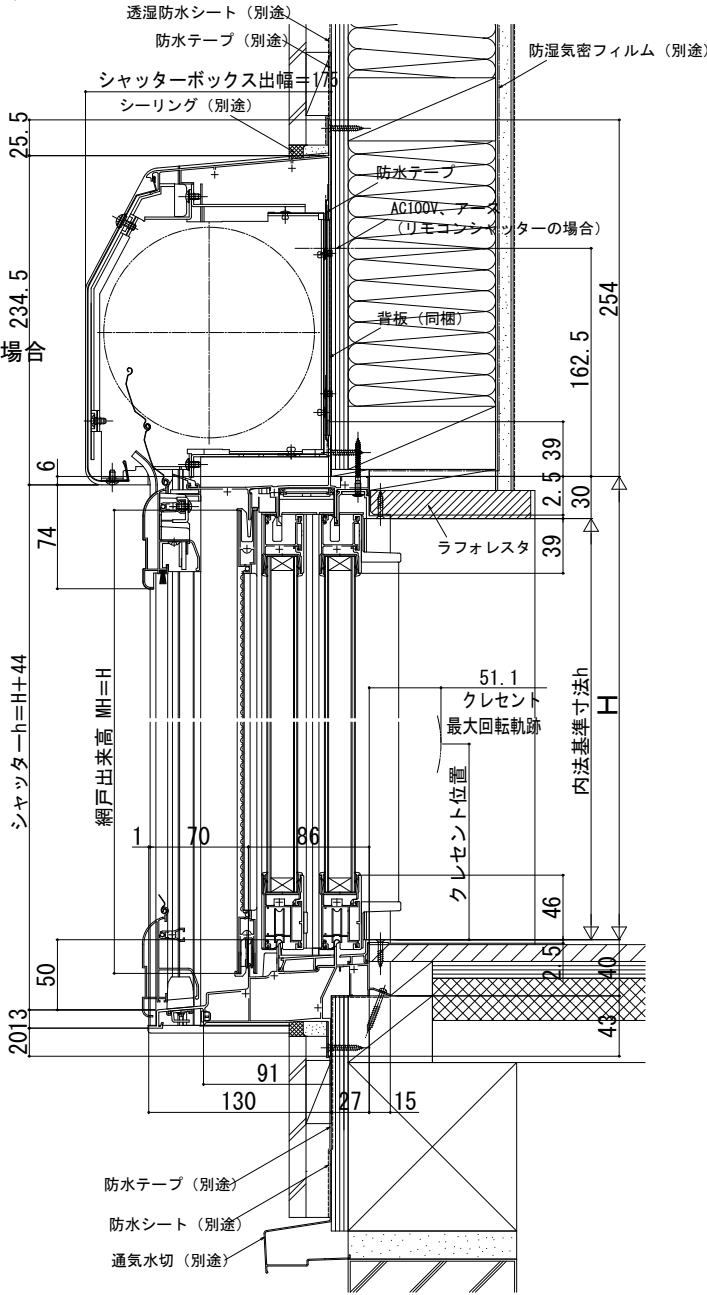

エピソードII 防火窓 GNEO

在来

■シャッター付引違い窓 手動シャッター-GR テラスタイプ 在来/半外付型/アングル一体枠
リモコンシャッター-GR

外觀姿図

●手動シャッターの場合

●リモコンシャッターの場合

●4枚建突合せ部

特記事項

障子部はCHTに準ずる

●リモコンシャッターの場合