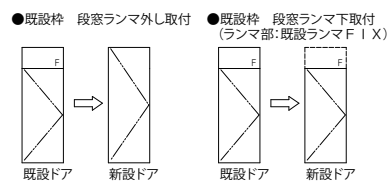

【既設ドア】内付型 段窓ランマFIX窓付

(例)既設ドア:勝手口ドア2KD

新設ドア:アルミタイプ(カバー枠) 通風ドア(横格子) / 土間納まり

外部モール:あり

内額縁:25

外観姿図

●既設枠 段窓ランマ外し取付

●既設枠 段窓ランマ取下付 (ランマ部:既設ランマFIX)