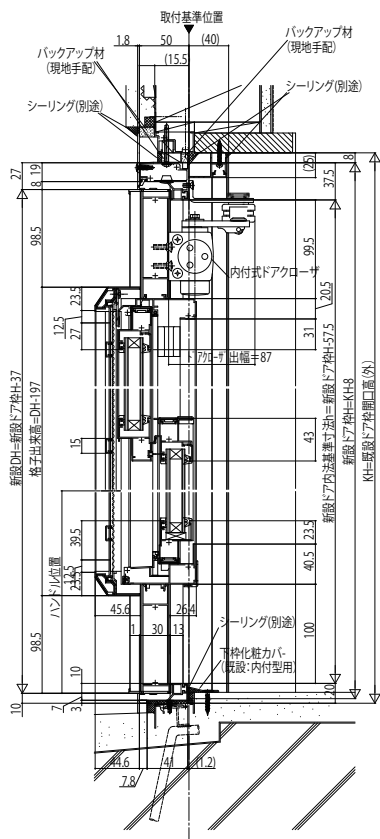

【既設ドア】内付型 段窓ランマFIX窓付

(例)既設ドア:勝手口ドア2KD

新設ドア:アルミタイプ(カバー枠) 通風ドア(横格子) / 土間納まり

外部モール:あり

内額縁:25

外観姿図

●既設枠 段窓ランマ外し取付

●既設枠 段窓ランマ取下付 (ランマ部:既設ランマFIX)

●ドア部