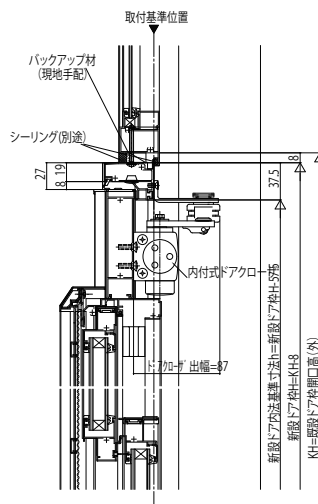

【既設ドア】内付型 段窓ランマFIX窓付

(例)既設ドア:勝手口ドア2KD

新設ドア:アルミタイプ(カバー枠) 通風ドア(横格子) / 土間納まり

外部モール:あり

内額縁:25

外観姿図

●既設枠 段窓ランマ外し取付

●既設枠 段窓ランマ取下付 (ランマ部:既設ランマFIX)

●ドア部